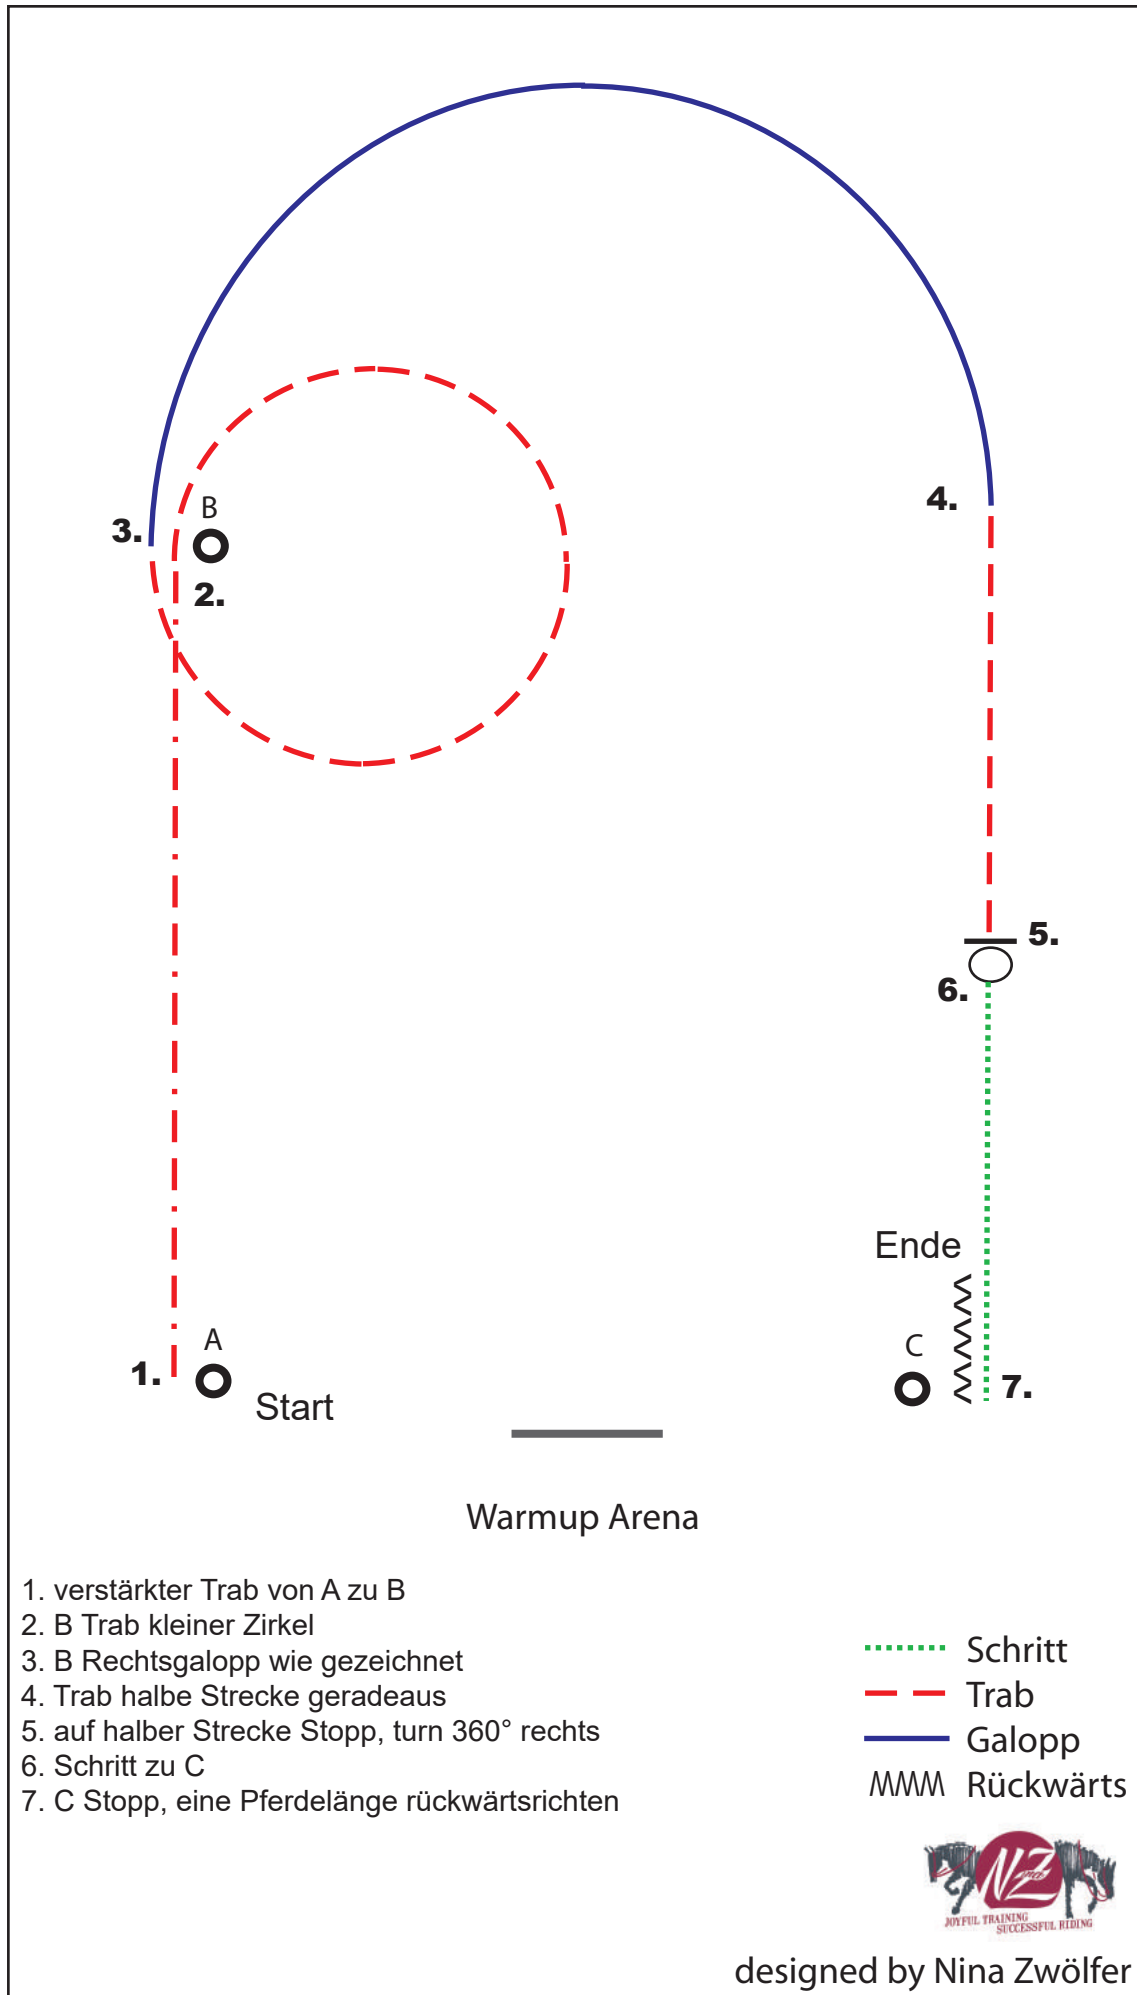

designed by Nina Zwölfer

CWN-C 18.05.-21.05.2018 \* BLM \* Sen.Master \* W.S. Cup II \* AWA ÖM Y&YR  
**Bewerb 28 Showmanship Amateur**

Warmup Arena

1. Rechtsgalopp von A an B vorbei, 1/2 kleiner Zirkel
2. 1/2 kleiner Zirkel Trab an B vorbei zu C
3. C verstärkter Trab wie gezeichnet
4. Stopp, turn 270° links
5. Schritt geradeaus
6. Stopp, eine Pferdelänge rückwärtsrichten
7. turn 270° rechts
8. Schritt zu D, Stopp