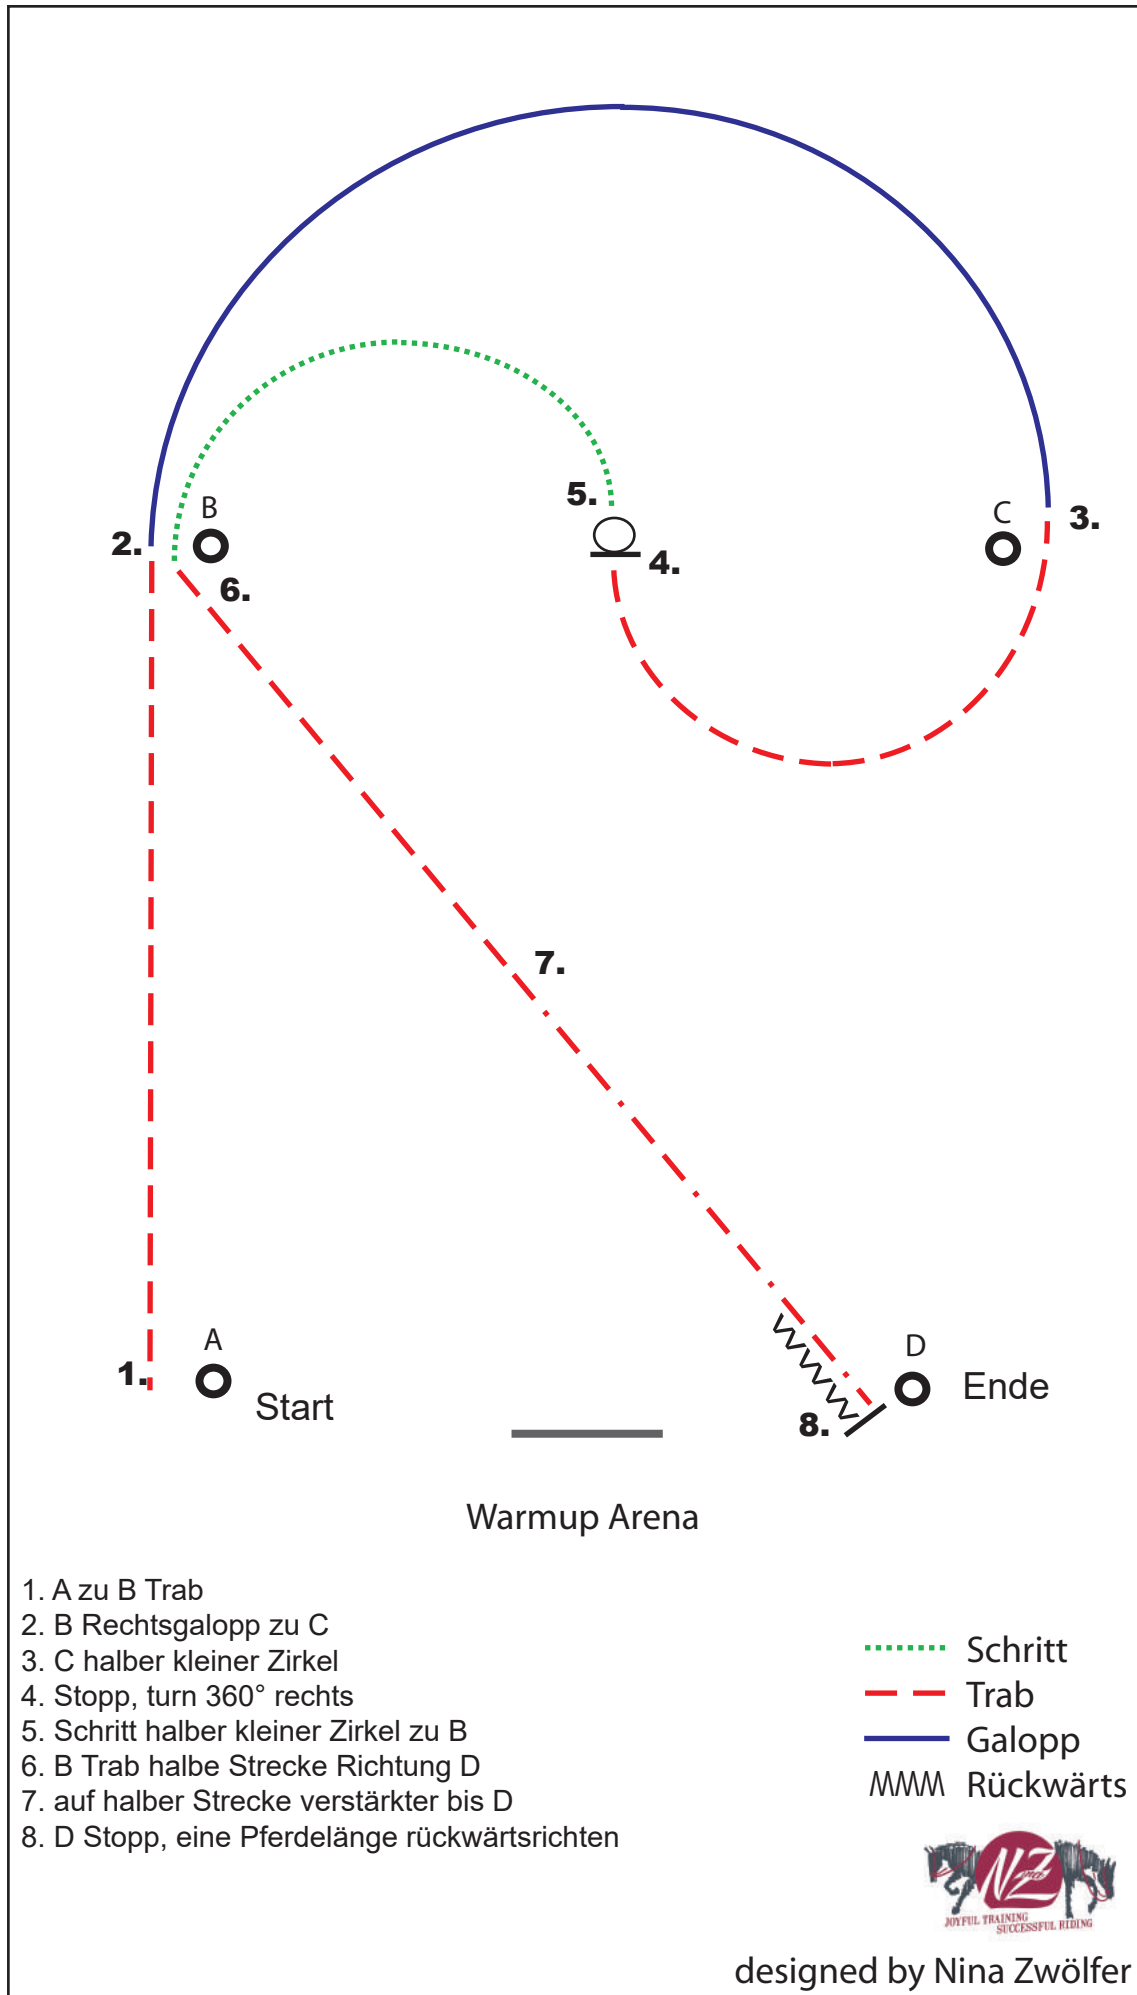

CWN-C 18.05.-21.05.2018 * BLM * Sen.Master * W.S. Cup II * AWA ÖM Y&YR
Bewerb 44 HMS Rookie

designed by Nina Zwölfer