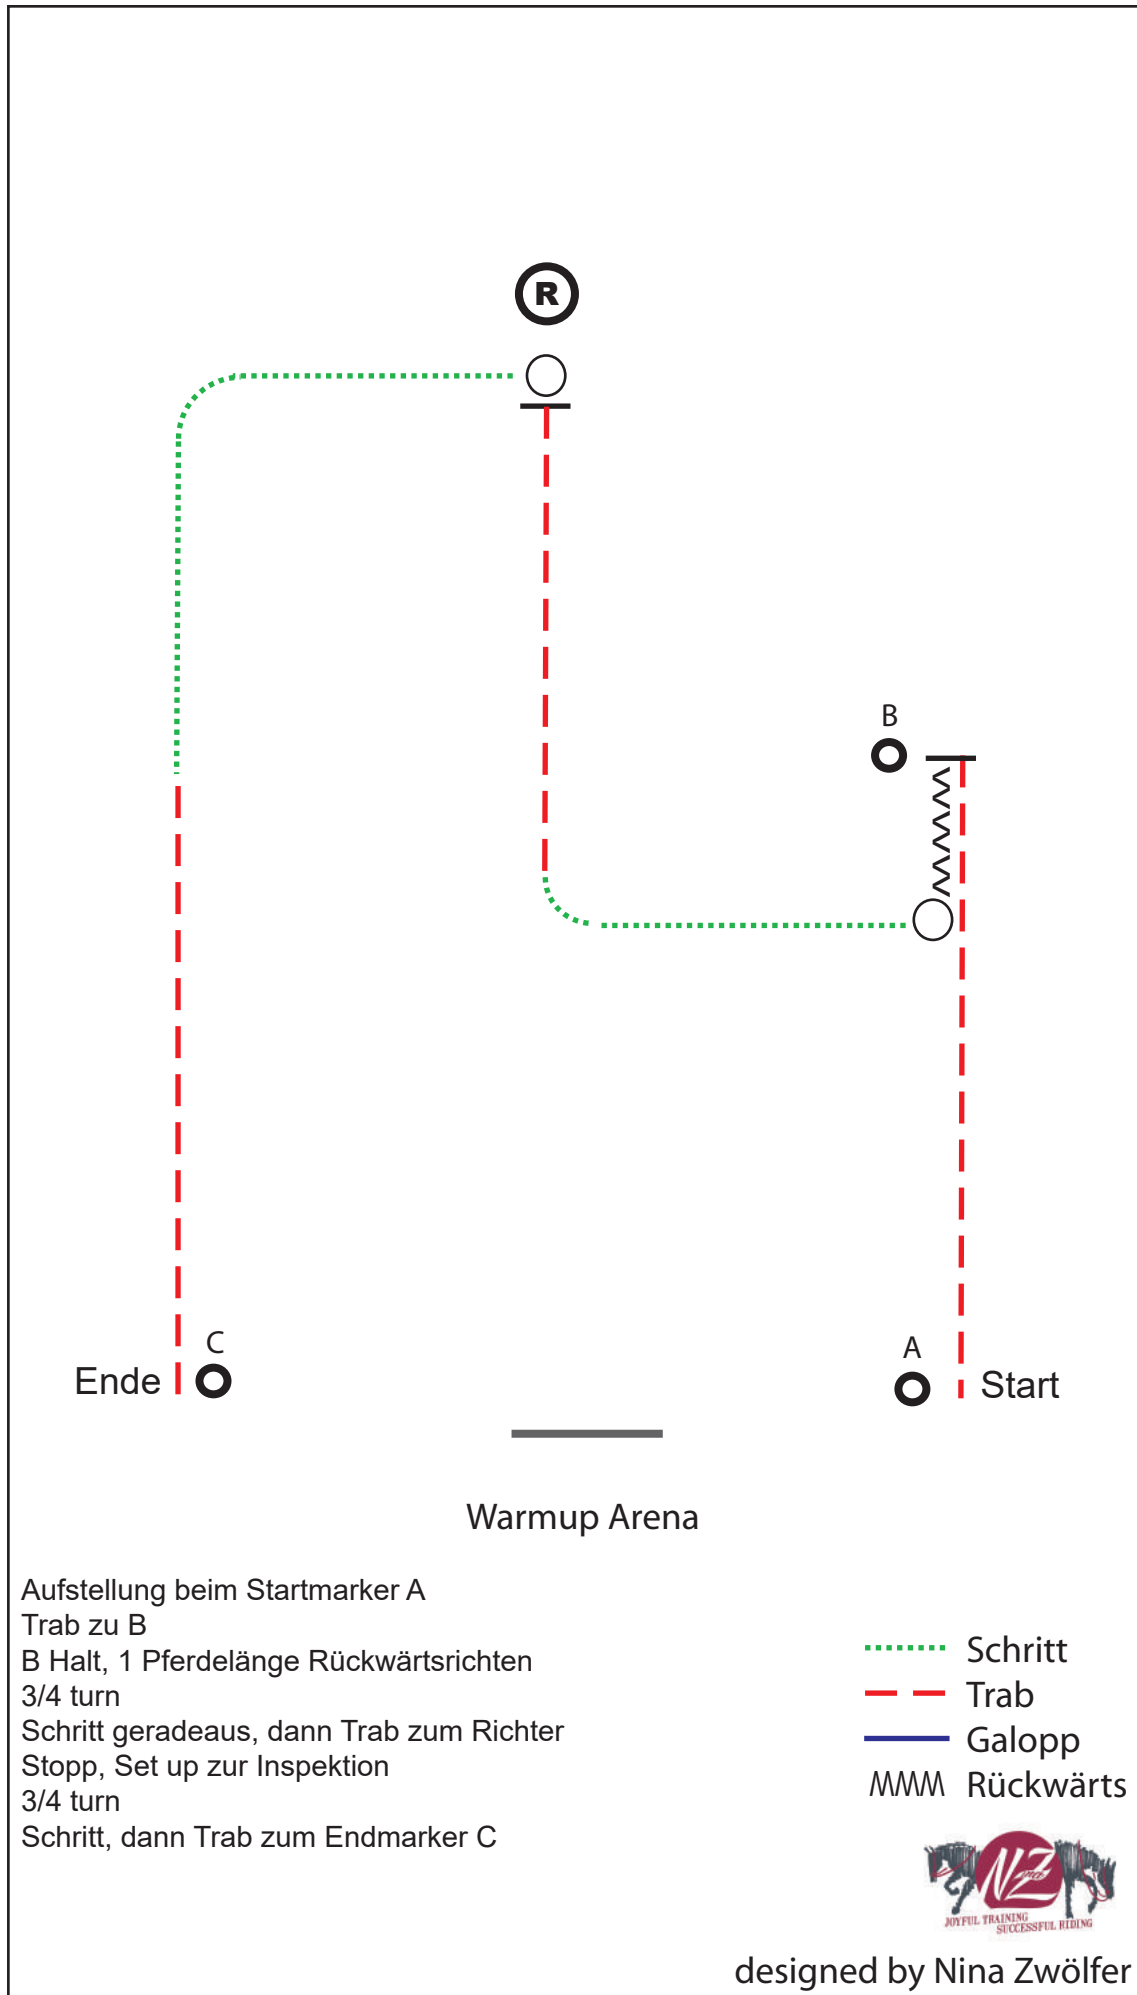

designed by Nina Zwölfer

CWN-C 18.05.-21.05.2018 \* BLM \* Sen.Master \* W.S. Cup II \* AWA ÖM Y&YR  
**Bewerb 28 Showmanship Amateur**

Warmup Arena

1. Rechtsgalopp von A an B vorbei, 1/2 kleiner Zirkel
2. 1/2 kleiner Zirkel Trab an B vorbei zu C
3. C verstärkter Trab wie gezeichnet
4. Stopp, turn 270° links
5. Schritt geradeaus
6. Stopp, eine Pferdelänge rückwärtsrichten
7. turn 270° rechts
8. Schritt zu D, Stopp