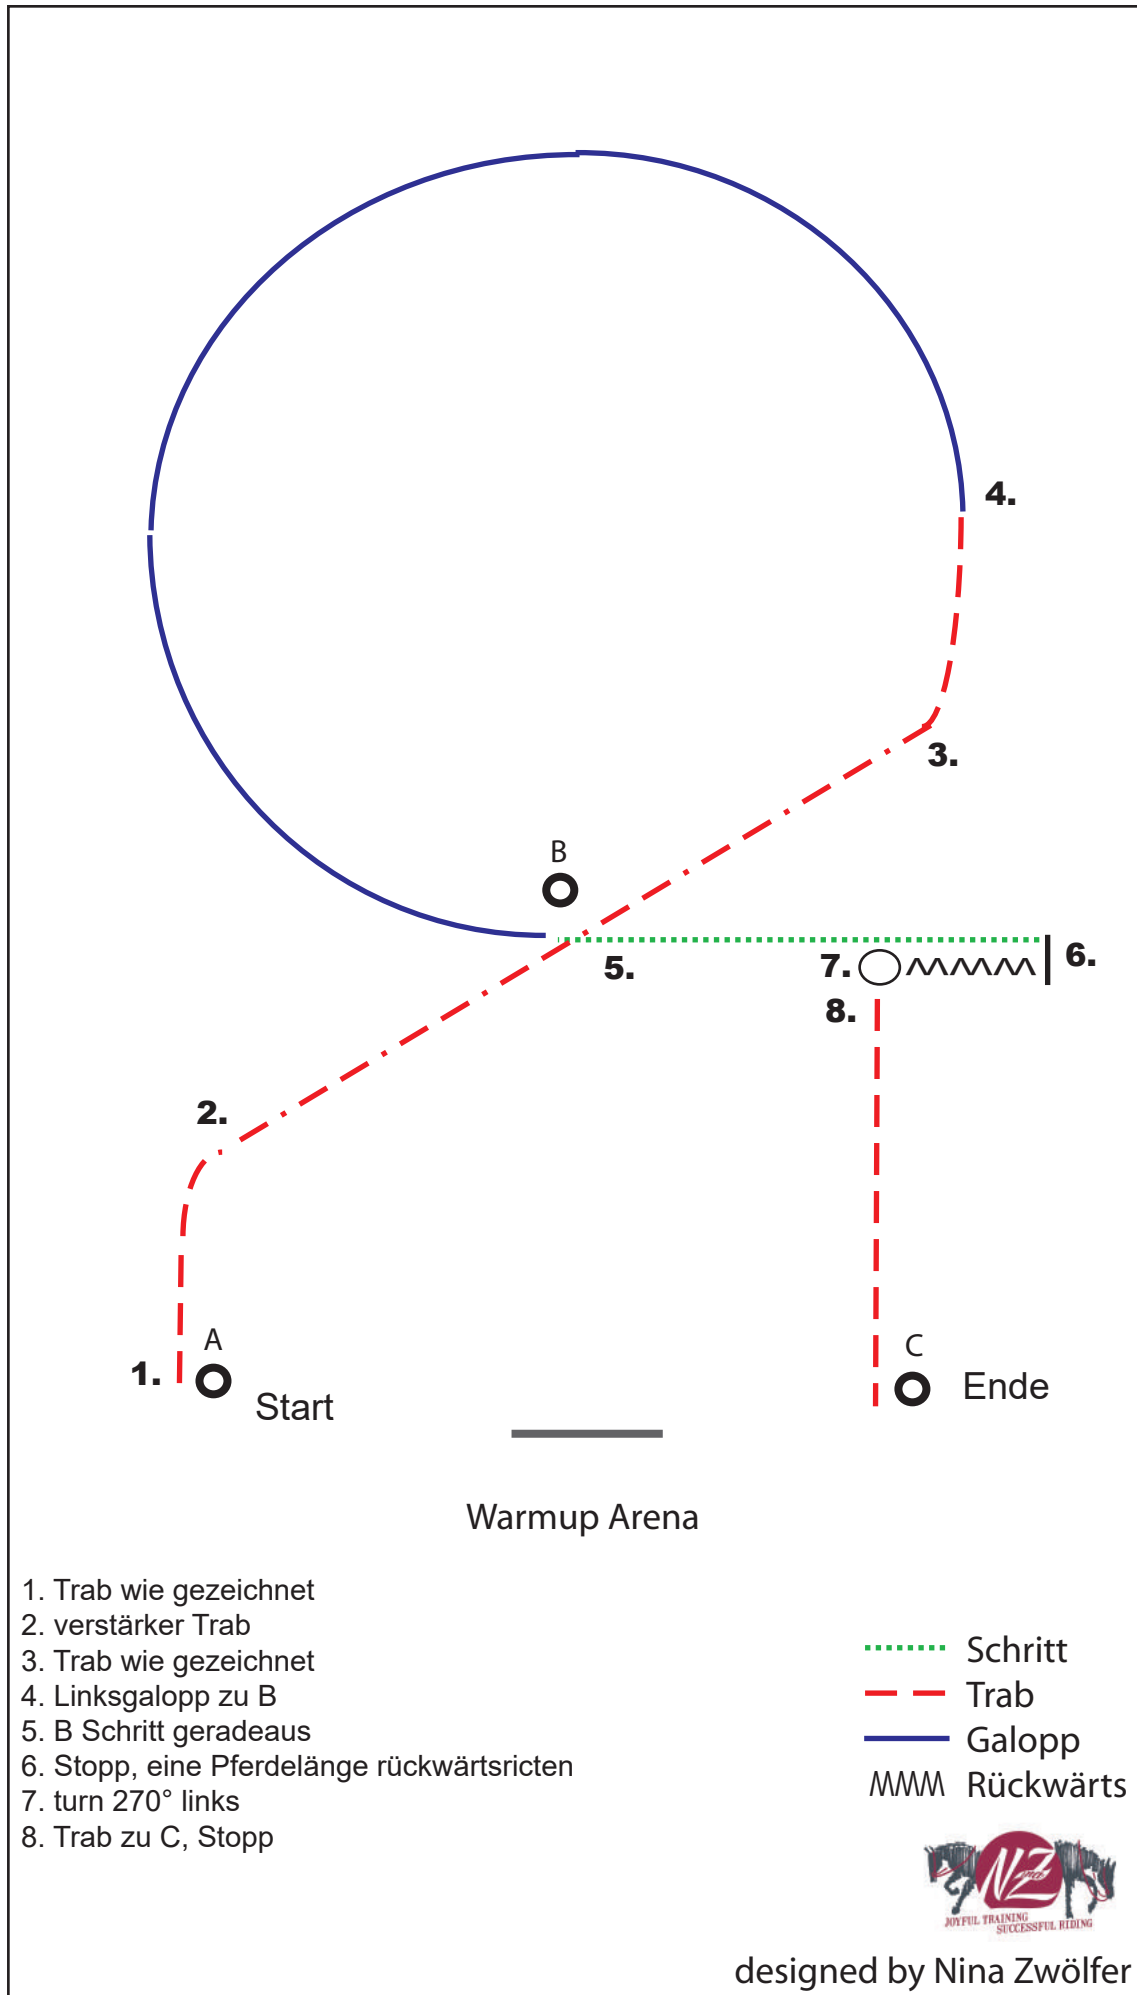

CWN-C 18.05.-21.05.2018 * BLM * Sen.Master * W.S. Cup II * AWA ÖM Y&YR
Bewerb 14 HMS Novice Amateur