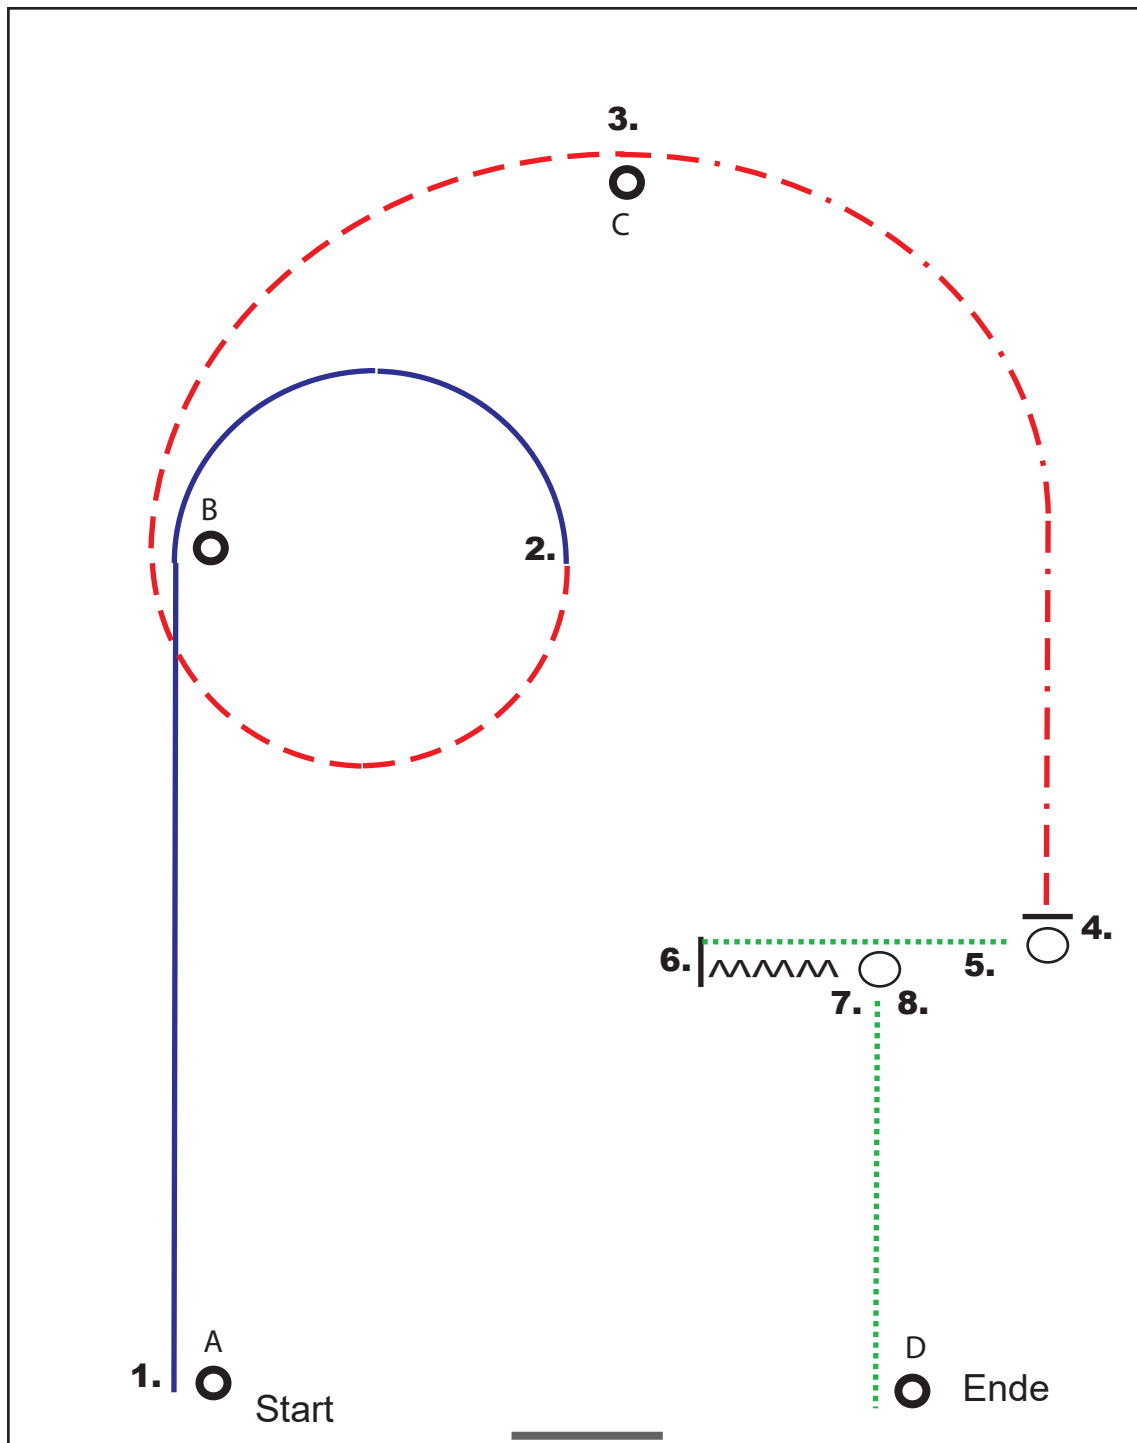

designed by Nina Zwölfer

CWN-C 18.05.-21.05.2018 \* BLM \* Sen.Master \* W.S. Cup II \* AWA ÖM Y&YR  
**Bewerb 28 Showmanship Amateur**

Warmup Arena

1. Rechtsgalopp von A an B vorbei, 1/2 kleiner Zirkel
2. 1/2 kleiner Zirkel Trab an B vorbei zu C
3. C verstärkter Trab wie gezeichnet
4. Stopp, turn 270° links
5. Schritt geradeaus
6. Stopp, eine Pferdelänge rückwärtsrichten
7. turn 270° rechts
8. Schritt zu D, Stopp