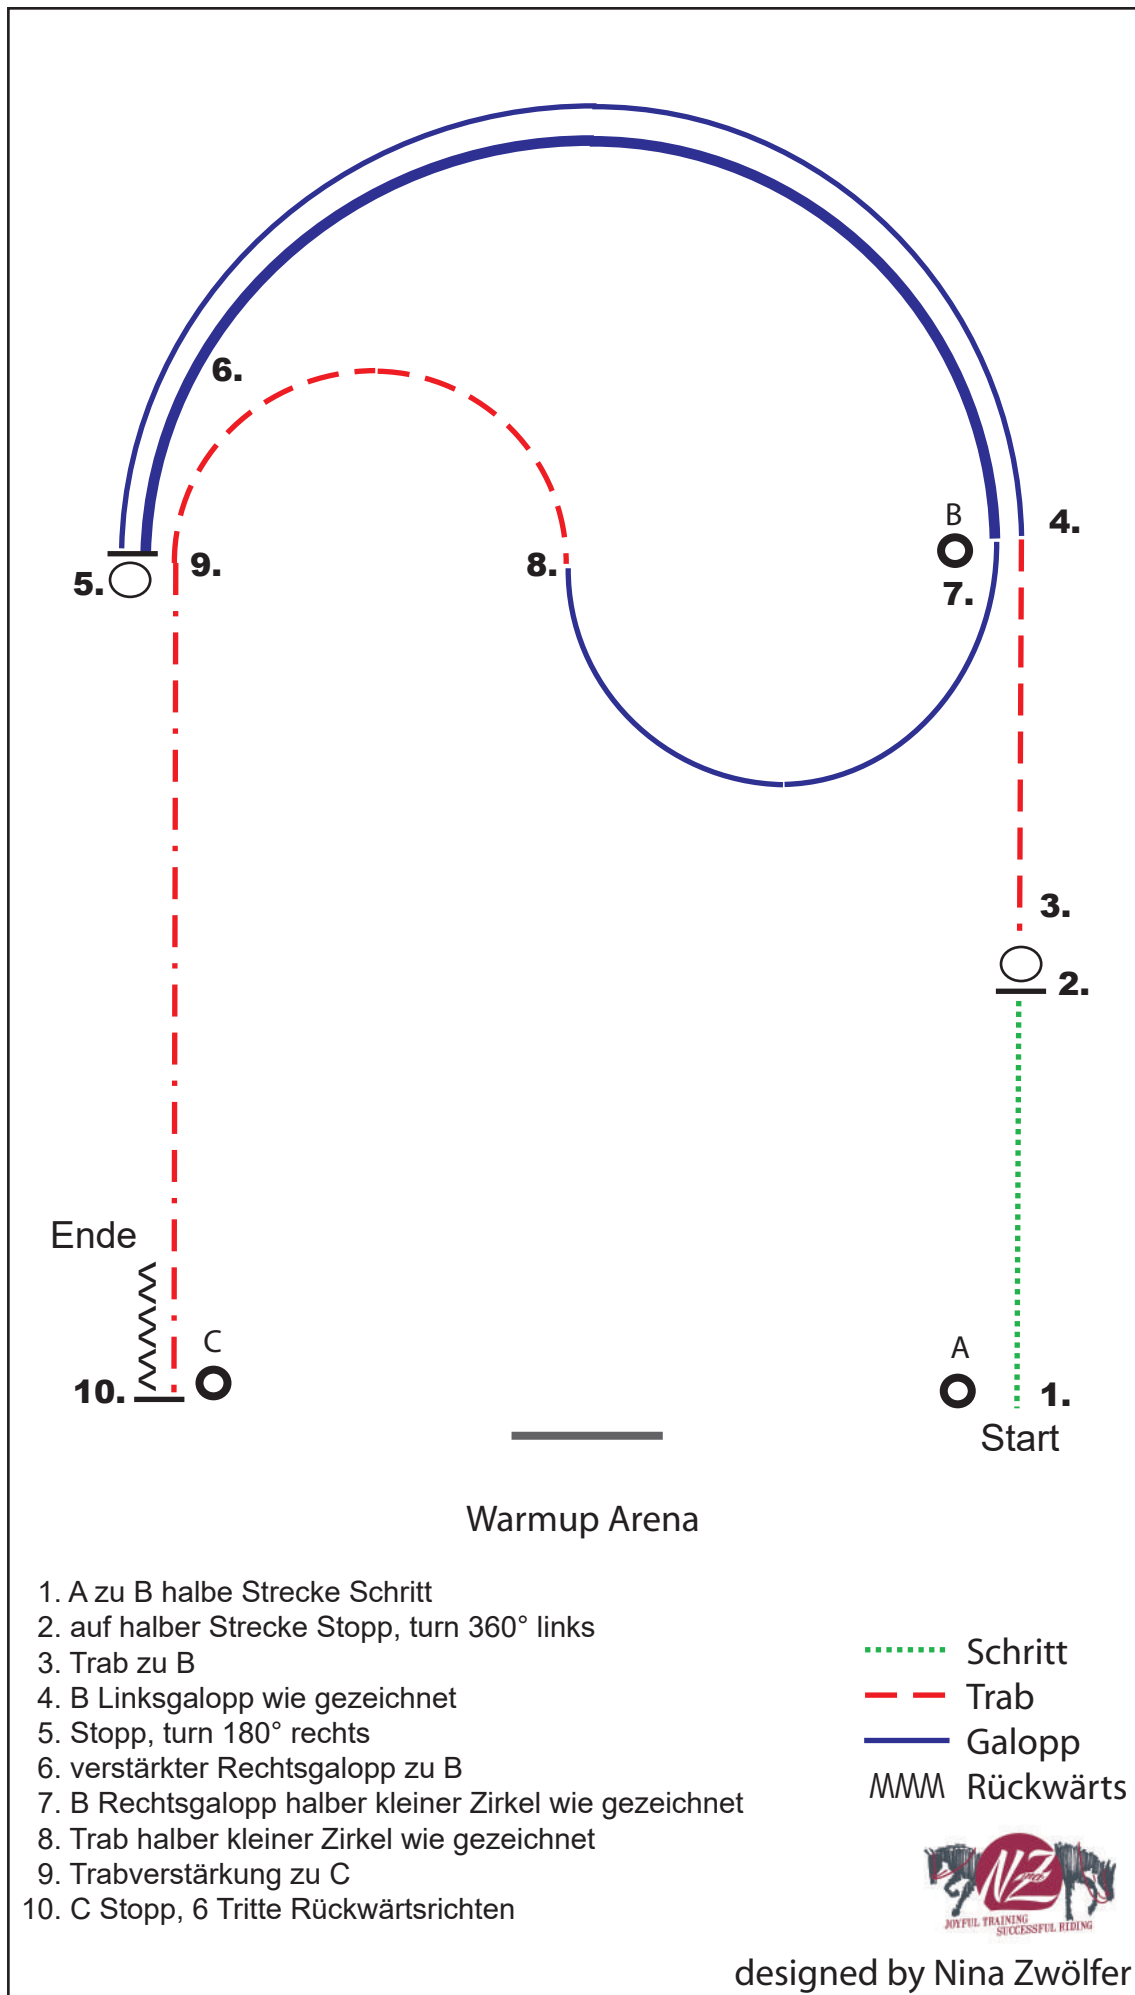

designed by Nina Zwölfer

CWN-C 18.05.-21.05.2018 \* BLM \* Sen.Master \* W.S. Cup II \* AWA ÖM Y&YR  
**Bewerb 28 Showmanship Amateur**

Warmup Arena

1. Rechtsgalopp von A an B vorbei, 1/2 kleiner Zirkel
2. 1/2 kleiner Zirkel Trab an B vorbei zu C
3. C verstärkter Trab wie gezeichnet
4. Stopp, turn 270° links
5. Schritt geradeaus
6. Stopp, eine Pferdelänge rückwärtsrichten
7. turn 270° rechts
8. Schritt zu D, Stopp

- ..... Schritt
- - - - Trab
- Galopp
- MMM Rückwärts

designed by Nina Zwölfer

CWN-C 18.05.-21.05.2018 \* BLM \* Sen.Master \* W.S. Cup II \* AWA ÖM Y&YR  
 Bewerb 44 HMS Rookie

designed by Nina Zwölfer

CWN-C 18.05.-21.05.2018 \* BLM \* Sen.Master \* W.S. Cup II \* AWA ÖM Y&YR  
 Bewerb 84 HMS Youth B LM & 85 HMS Youth Finale AWA ÖM