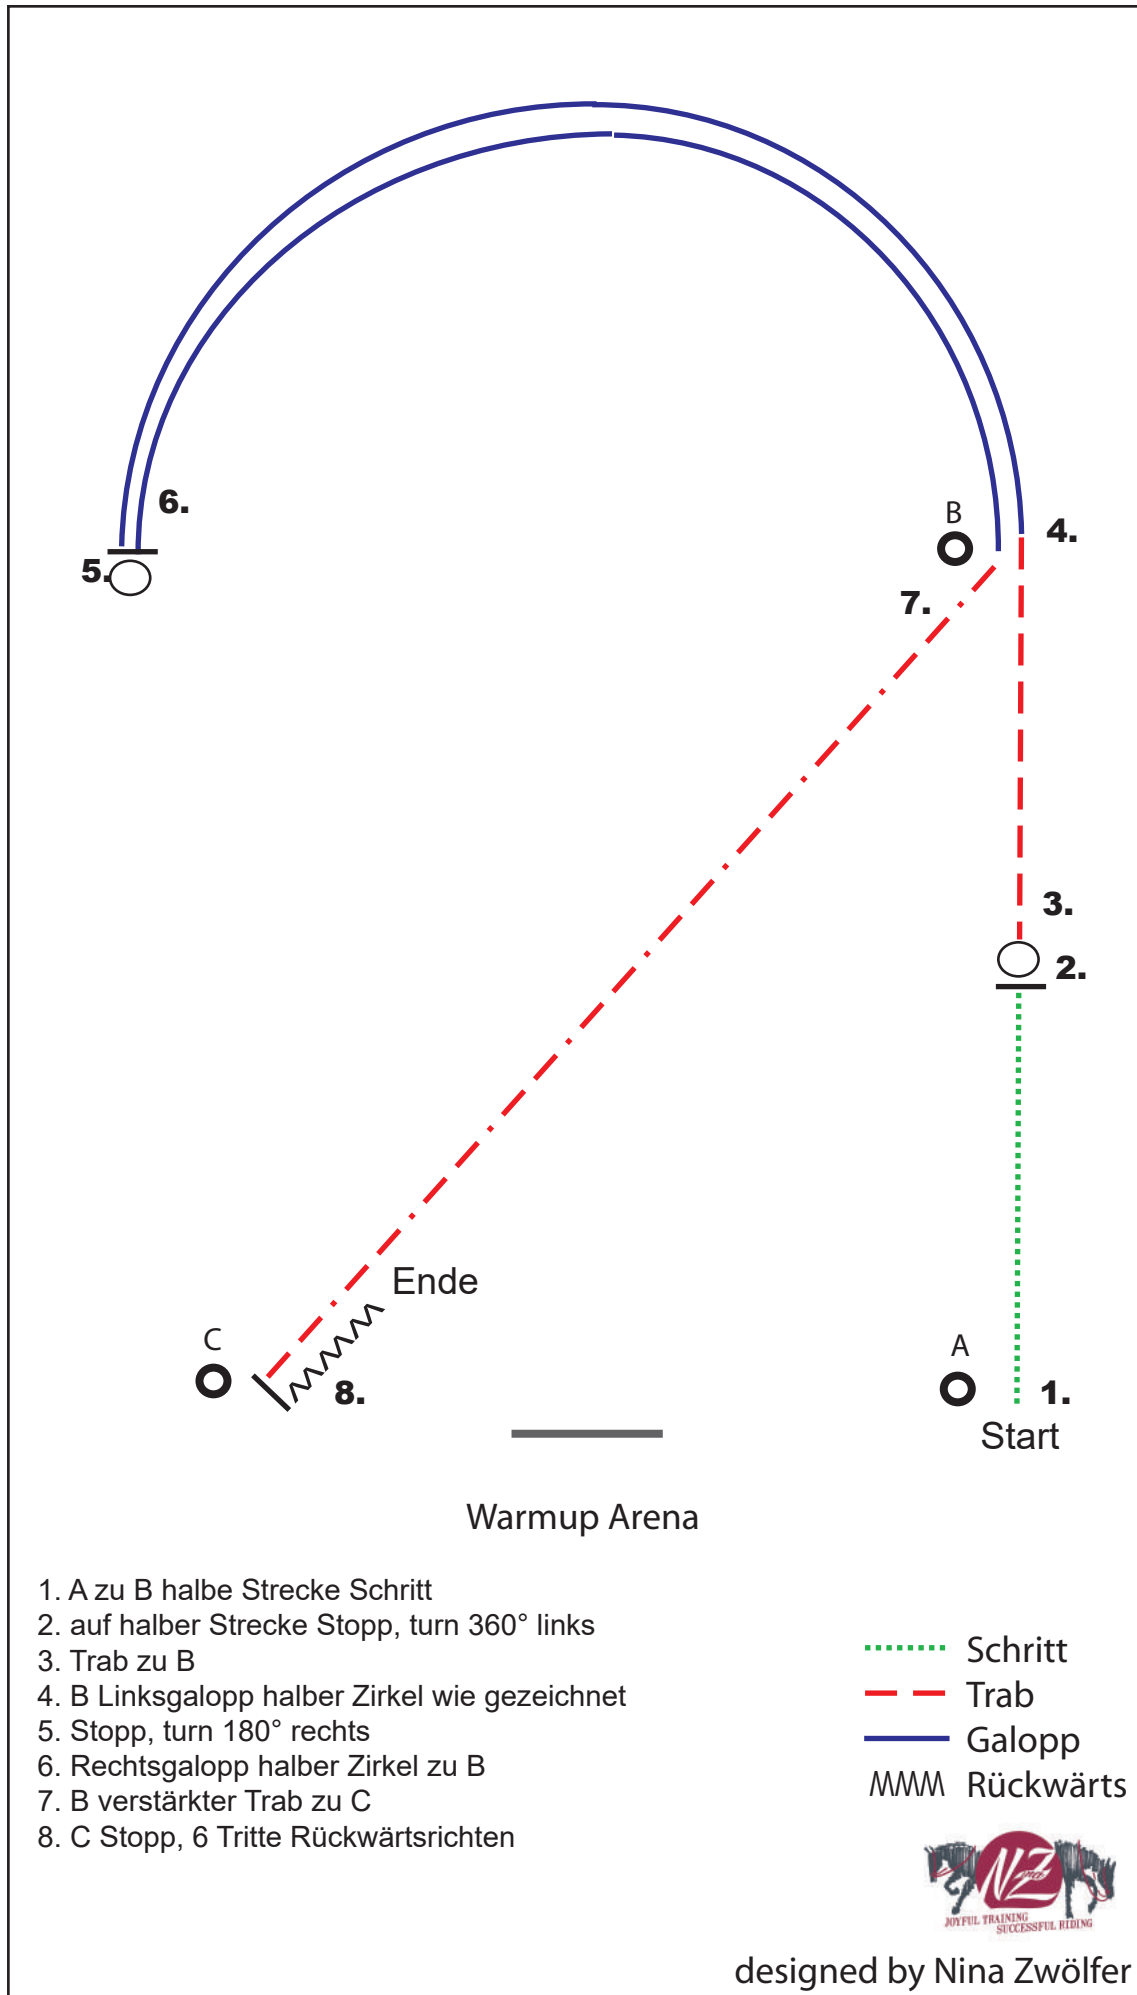

designed by Nina Zwölfer

CWN-C 18.05.-21.05.2018 \* BLM \* Sen.Master \* W.S. Cup II \* AWA ÖM Y&YR  
**Bewerb 28 Showmanship Amateur**

Warmup Arena

1. Rechtsgalopp von A an B vorbei, 1/2 kleiner Zirkel
2. 1/2 kleiner Zirkel Trab an B vorbei zu C
3. C verstärkter Trab wie gezeichnet
4. Stopp, turn 270° links
5. Schritt geradeaus
6. Stopp, eine Pferdelänge rückwärtsrichten
7. turn 270° rechts
8. Schritt zu D, Stopp

- ..... Schritt
- - - - Trab
- Galopp
- MMM Rückwärts

designed by Nina Zwölfer

CWN-C 18.05.-21.05.2018 \* BLM \* Sen.Master \* W.S. Cup II \* AWA ÖM Y&YR  
 Bewerb 44 HMS Rookie

designed by Nina Zwölfer

CWN-C 18.05.-21.05.2018 \* BLM \* Sen.Master \* W.S. Cup II \* AWA ÖM Y&YR  
 Bewerb 84 HMS Youth B LM & 85 HMS Youth Finale AWA ÖM