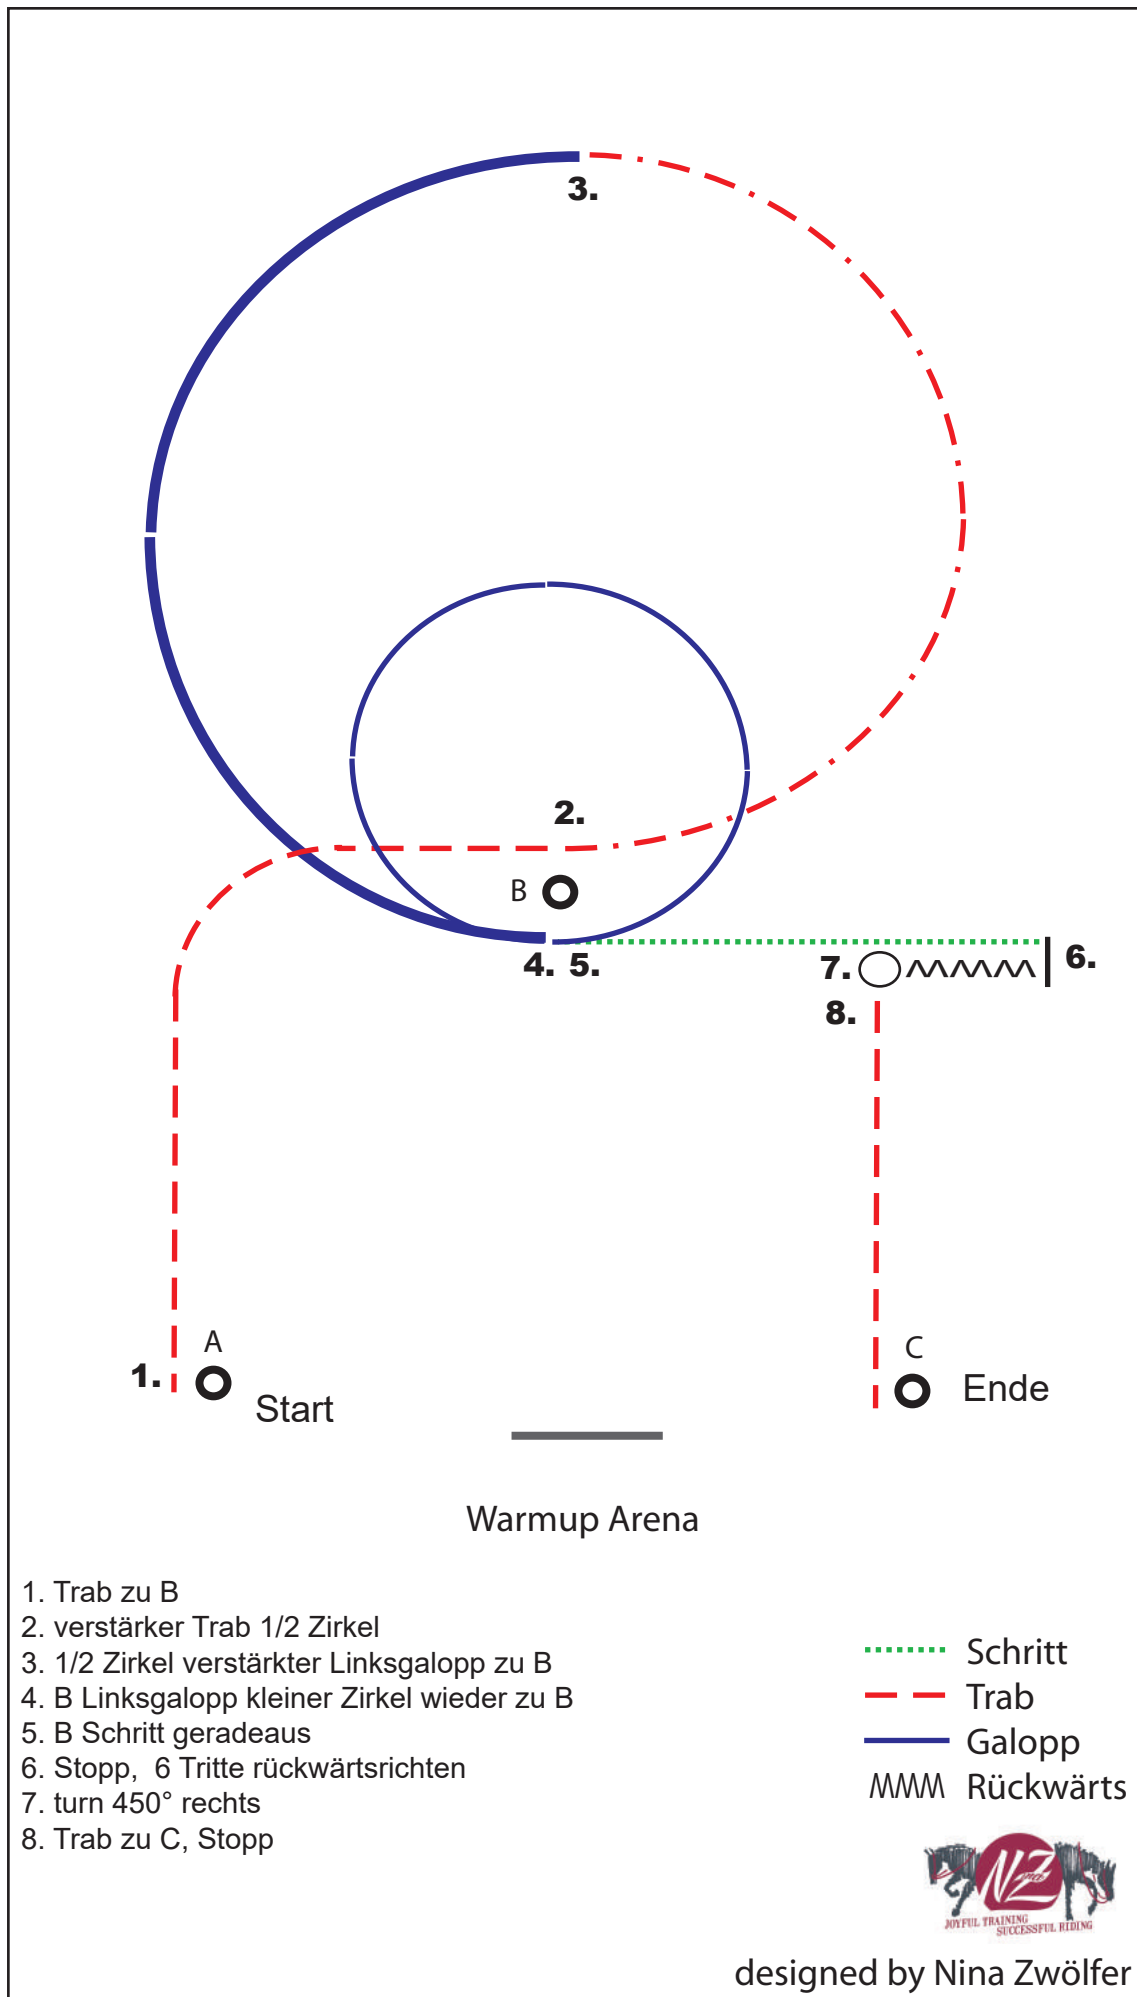

designed by Nina Zwölfer

CWN-C 18.05.-21.05.2018 \* BLM \* Sen.Master \* W.S. Cup II \* AWA ÖM Y&YR  
**Bewerb 28 Showmanship Amateur**

Warmup Arena

1. Rechtsgalopp von A an B vorbei, 1/2 kleiner Zirkel
2. 1/2 kleiner Zirkel Trab an B vorbei zu C
3. C verstärkter Trab wie gezeichnet
4. Stopp, turn 270° links
5. Schritt geradeaus
6. Stopp, eine Pferdelänge rückwärtsrichten
7. turn 270° rechts
8. Schritt zu D, Stopp