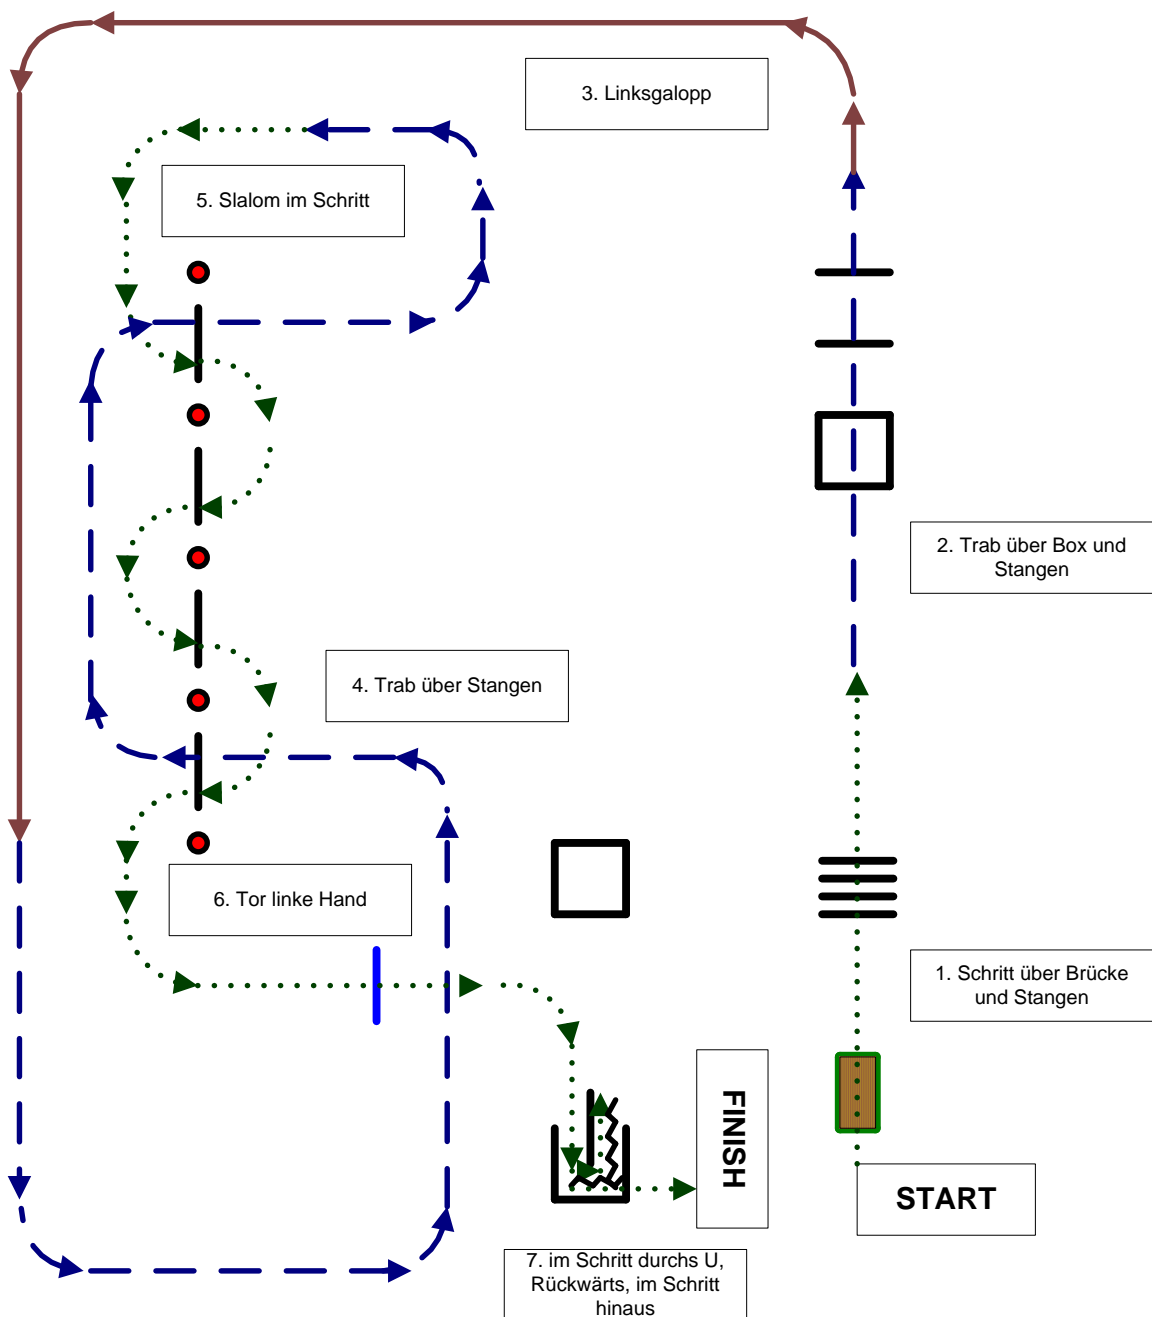

Bewerb 04: Trail OPEN (O)
AWA Landesmeisterschaft Burgenland

- | | | | |
|-----------|-------------------------------------|--------|---------|
| + | erhöhte Stangen |➔ | Schritt |
| +e | einseitig erhöhte Stangen | ---➔ | Trab |
| | Galoppwechsel einfach oder fliegend | —➔ | Galopp |

*** Western-RT Reiterhof Romy / St. Andrä am Zicksee, Bgld ***

AWA LM Burgenland, Para-Bewerbe

27. Mai 2018

Bewerb 05: Führzügel-Trail Kids (K)

- + erhöhte Stangen
- +e einseitig erhöhte Stangen
- Galoppwechsel einfach oder fliegend

- Schritt
- Trab
- Galopp

Traildesign: Romana Schwanzer

27. Mai 2018

Bewerb 06: Para-Trail (P) Grad 1+2

- + erhöhte Stangen
- +e einseitig erhöhte Stangen
- Galoppwechsel einfach oder fliegend

- Schritt
- Trab
- Galopp

Traildesign: Romana Schwanzer

27. Mai 2018

Bewerb 01: Trail NOVICE (N)
Bewerb 06: Para-Trail (P) Grad 3
Bewerb 07: Trail YOUTH (Y)

- + erhöhte Stangen
- +e einseitig erhöhte Stangen
- Galoppwechsel einfach oder fliegend
- Schritt
- Trab
- Galopp