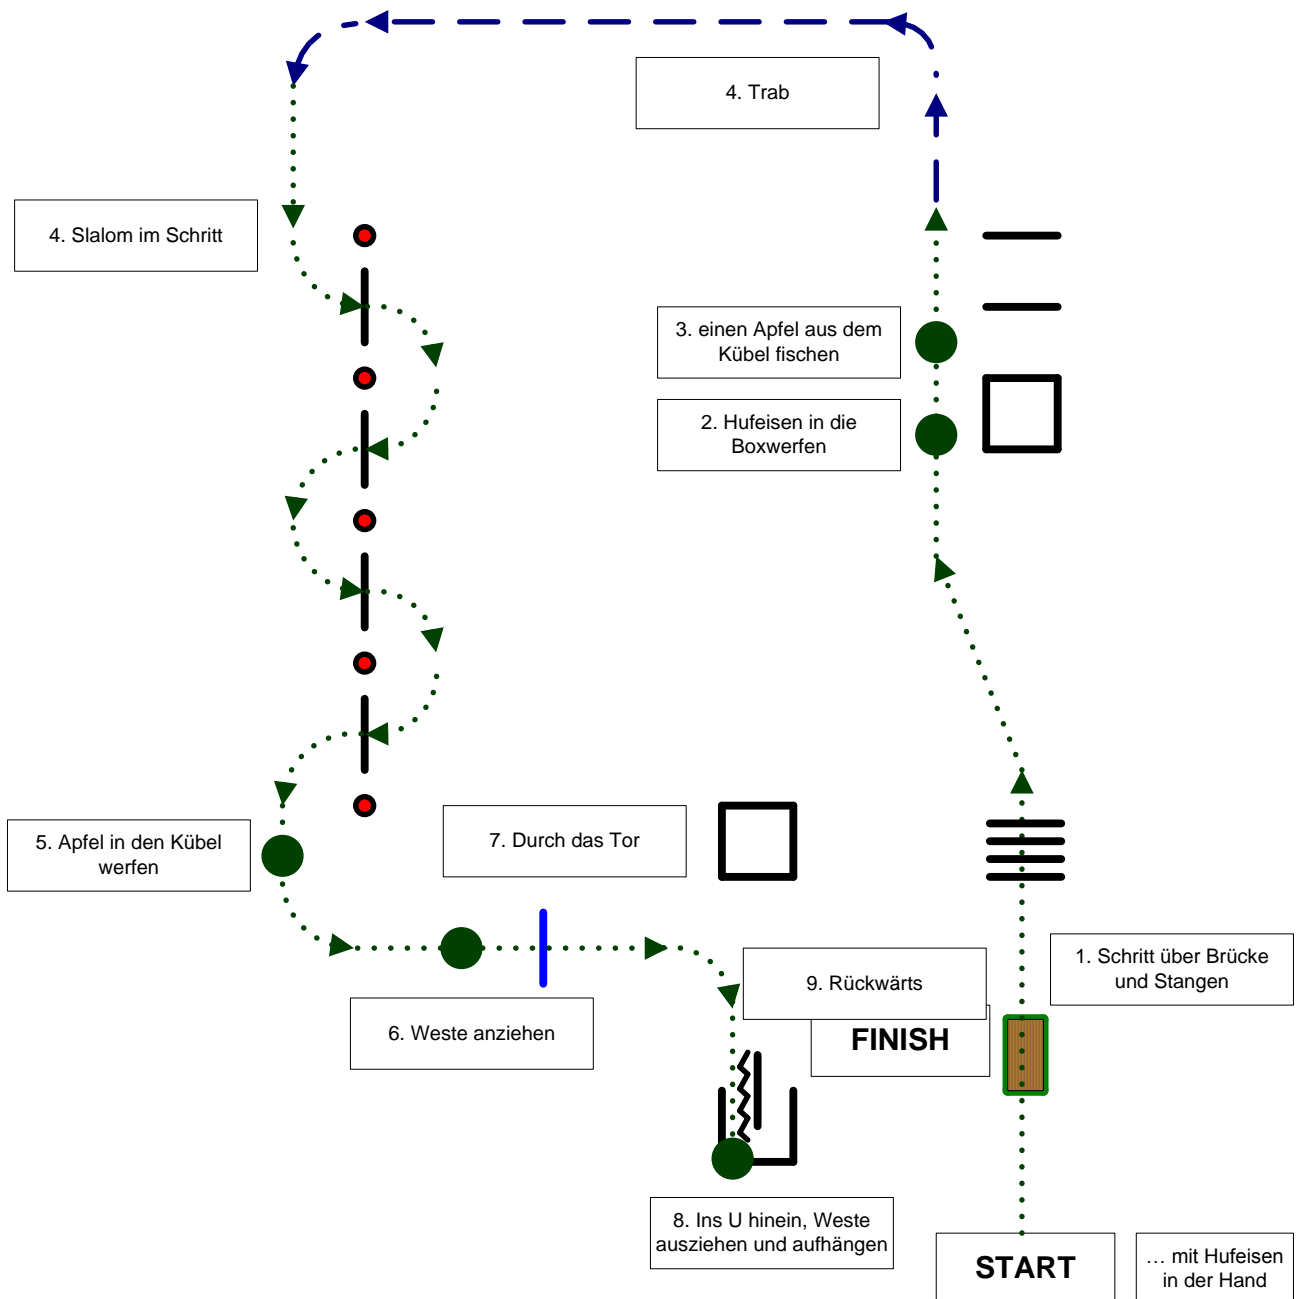

*** Western-RT Reiterhof Romy / St. Andrä am Zicksee, Bgld ***

AWA LM Burgenland, Para-Bewerbe

27. Mai 2018

Bewerb 02: Trail ROOKIE (R)
Bewerb 06: Para-Trail (P) Grad 4

- + erhöhte Stangen
- +e einseitig erhöhte Stangen
- Galoppwechsel einfach oder fliegend
- Schritt
- Trab
- Galopp

Traildesign: Romana Schwanzer

27. Mai 2018

Bewerb 01: Trail NOVICE (N)
Bewerb 06: Para-Trail (P) Grad 3
Bewerb 07: Trail YOUTH (Y)

- +** erhöhte Stangen
- +e** einseitig erhöhte Stangen
- Galoppwechsel einfach oder fliegend
- Schritt
- Trab
- Galopp

*** Western-RT Reiterhof Romy / St. Andrä am Zicksee, Bgld ***

AWA LM Burgenland, Para-Bewerbe

27. Mai 2018

Bewerb 08: Trail Spiel & Spaß

- + erhöhte Stangen
- +e einseitig erhöhte Stangen
- Galoppwechsel einfach oder fliegend