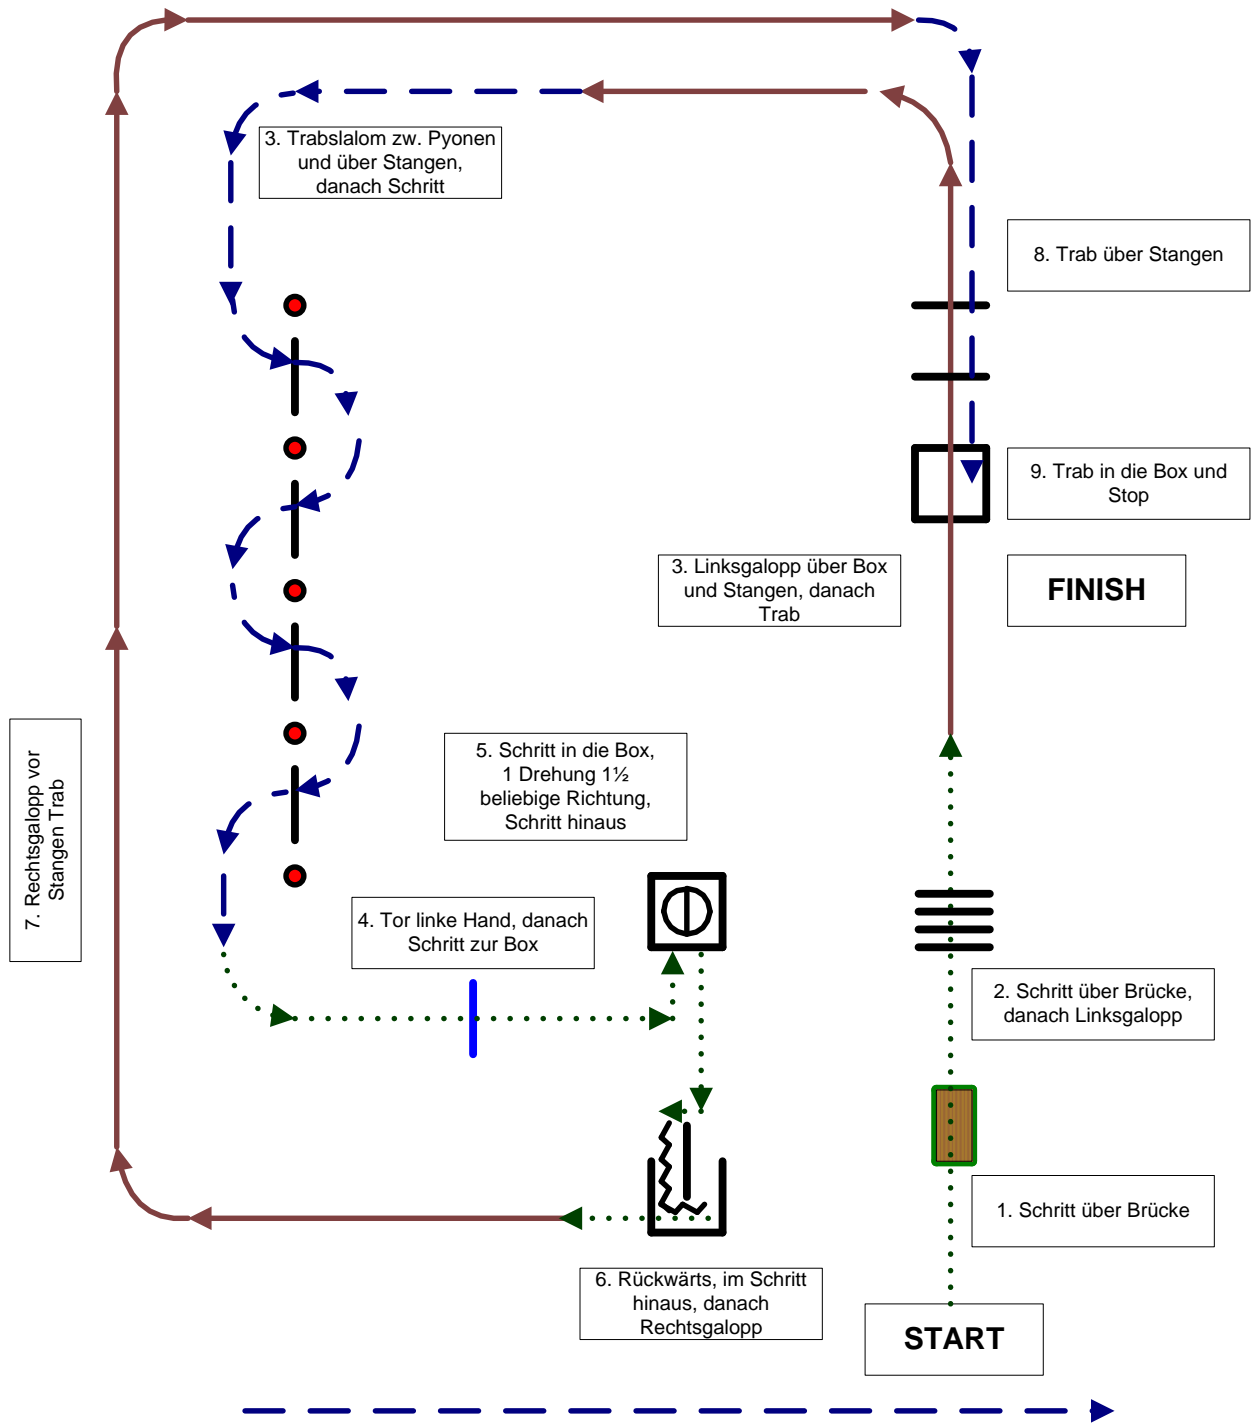

*** Western-RT Reiterhof Romy / St. Andrä am Zicksee, Bgld ***

AWA LM Burgenland, Para-Bewerbe

27. Mai 2018

Bewerb 01: Trail NOVICE (N)
Bewerb 06: Para-Trail (P) Grad 3
Bewerb 07: Trail YOUTH (Y)

- | | | | |
|-----------|-------------------------------------|--------|---------|
| + | erhöhte Stangen |➔ | Schritt |
| +e | einseitig erhöhte Stangen | —➔ | Trab |
| □ | Galoppwechsel einfach oder fliegend | —➔ | Galopp |

Traildesign: Romana Schwanzer

*** Western-RT Reiterhof Romy / St. Andrä am Zicksee, Bgld ***

AWA LM Burgenland, Para-Bewerbe

27. Mai 2018

Bewerb 02: Trail ROOKIE (R)
Bewerb 06: Para-Trail (P) Grad 4

- + erhöhte Stangen
- +e einseitig erhöhte Stangen
- Galoppwechsel einfach oder fliegend
- Schritt
- Trab
- Galopp

Traildesign: Romana Schwanzer

Bewerb 03: Trail AMATEUR (A)

- + erhöhte Stangen
- +e einseitig erhöhte Stangen
- Galoppwechsel einfach oder fliegend
- Schritt
- Trab
- Galopp

Traildesign: Romana Schwanzler

Bewerb 04: Trail OPEN (O)
AWA Landesmeisterschaft Burgenland

- | | | | |
|-----------|-------------------------------------|--------|---------|
| + | erhöhte Stangen |➔ | Schritt |
| +e | einseitig erhöhte Stangen | ---➔ | Trab |
| | Galoppwechsel einfach oder fliegend | —➔ | Galopp |