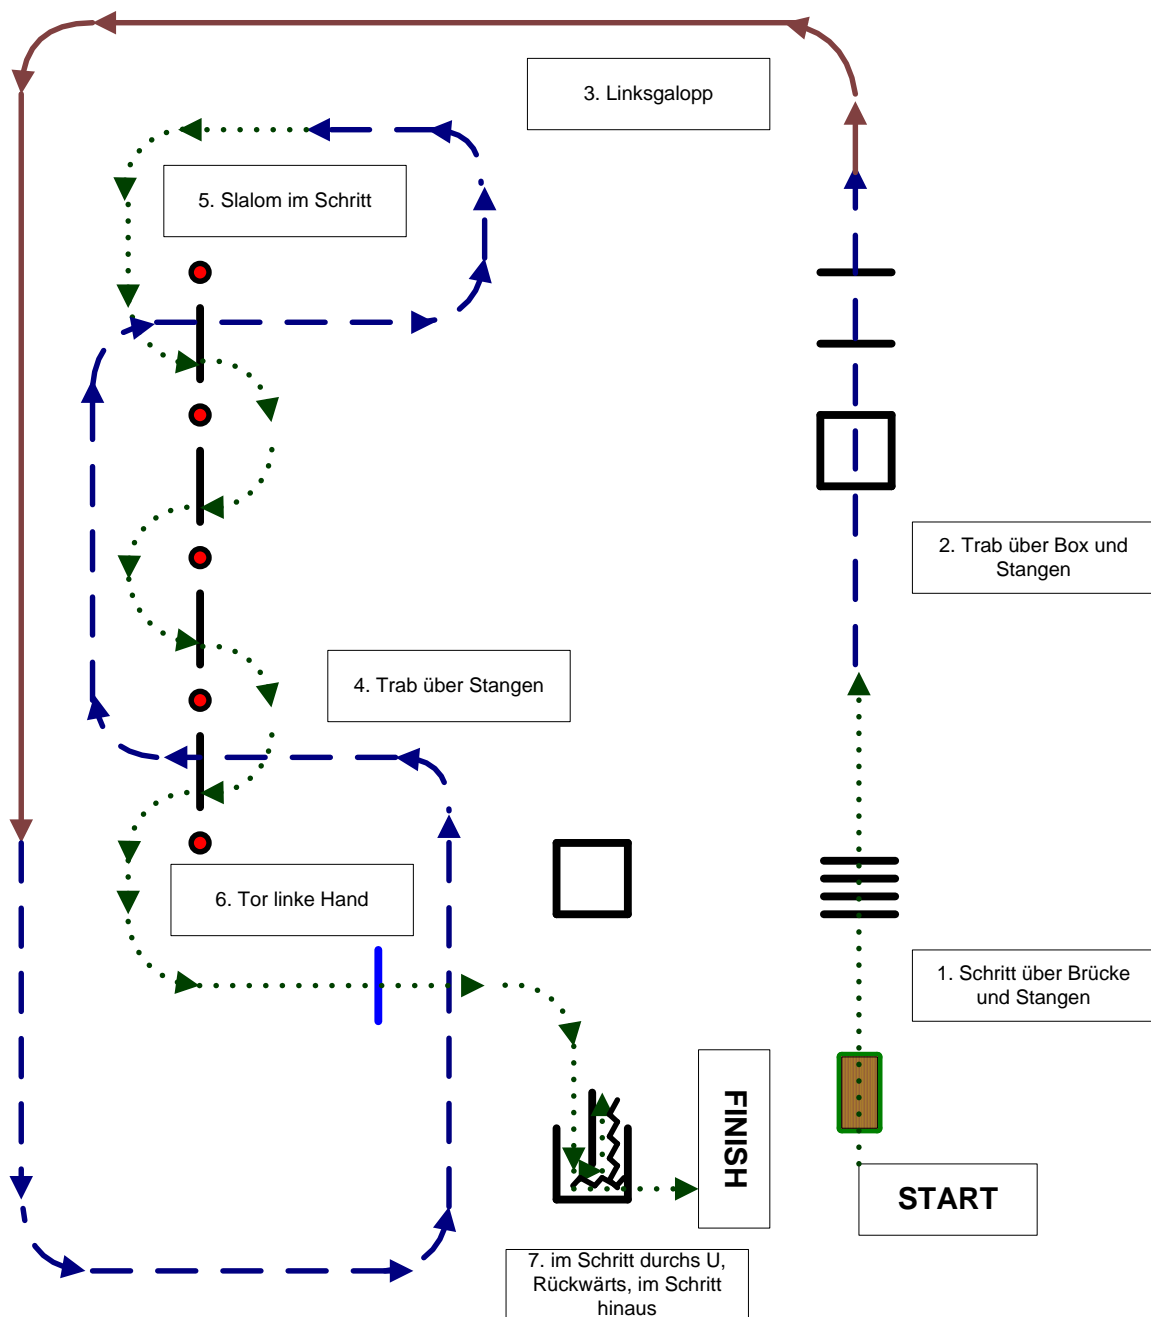

*** Western-RT Reiterhof Romy / St. Andrä am Zicksee, Bgld ***

AWA LM Burgenland, Para-Bewerbe

27. Mai 2018

Bewerb 01: Trail NOVICE (N)
Bewerb 06: Para-Trail (P) Grad 3
Bewerb 07: Trail YOUTH (Y)

- | | | | |
|-----------|-------------------------------------|--------|---------|
| + | erhöhte Stangen |➔ | Schritt |
| +e | einseitig erhöhte Stangen | —➔ | Trab |
| □ | Galoppwechsel einfach oder fliegend | —➔ | Galopp |

Traildesign: Romana Schwanzer

*** Western-RT Reiterhof Romy / St. Andrä am Zicksee, Bgld ***

AWA LM Burgenland, Para-Bewerbe

27. Mai 2018

Bewerb 02: Trail ROOKIE (R)
Bewerb 06: Para-Trail (P) Grad 4

- + erhöhte Stangen
- +e einseitig erhöhte Stangen
- Galoppwechsel einfach oder fliegend
- Schritt
- Trab
- Galopp

Traildesign: Romana Schwanzer

Bewerb 03: Trail AMATEUR (A)

- + erhöhte Stangen
- +e einseitig erhöhte Stangen
- Galoppwechsel einfach oder fliegend
- Schritt
- Trab
- Galopp

Traildesign: Romana Schwanzler

Bewerb 04: Trail OPEN (O)
AWA Landesmeisterschaft Burgenland

- | | | | |
|-----------|-------------------------------------|--------|---------|
| + | erhöhte Stangen |➔ | Schritt |
| +e | einseitig erhöhte Stangen | ---➔ | Trab |
| | Galoppwechsel einfach oder fliegend | —➔ | Galopp |