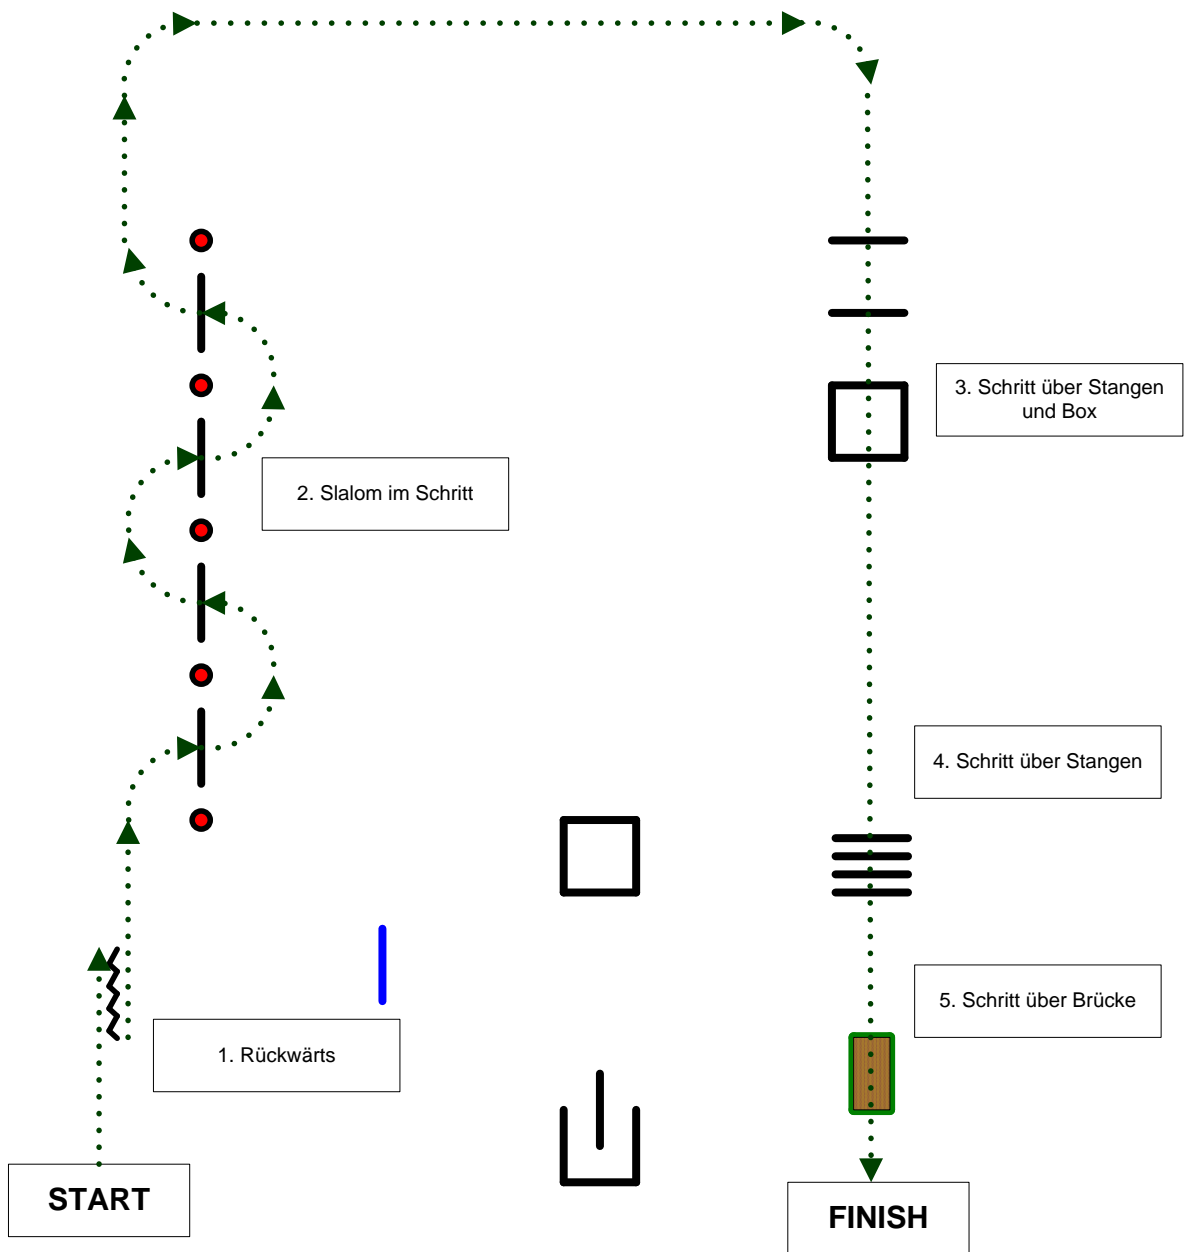

Traildesign: Romana Schwanzer

Bewerb 03: Trail AMATEUR (A)

- + erhöhte Stangen
- +e einseitig erhöhte Stangen
- Galoppwechsel einfach oder fliegend
- Schritt
- Trab
- Galopp

Traildesign: Romana Schwanzler

Bewerb 04: Trail OPEN (O)
AWA Landesmeisterschaft Burgenland

- | | | | |
|-----------|-------------------------------------|--------|---------|
| + | erhöhte Stangen |➔ | Schritt |
| +e | einseitig erhöhte Stangen | ---➔ | Trab |
| | Galoppwechsel einfach oder fliegend | —➔ | Galopp |

*** Western-RT Reiterhof Romy / St. Andrä am Zicksee, Bgld ***

AWA LM Burgenland, Para-Bewerbe

27. Mai 2018

Bewerb 05: Führzügel-Trail Kids (K)

- + erhöhte Stangen
- +e einseitig erhöhte Stangen
- Galoppwechsel einfach oder fliegend

- Schritt
- Trab
- Galopp

Traildesign: Romana Schwanzer

27. Mai 2018

Bewerb 06: Para-Trail (P) Grad 1+2

- + erhöhte Stangen
- +e einseitig erhöhte Stangen
- Galoppwechsel einfach oder fliegend

- Schritt
- Trab
- Galopp