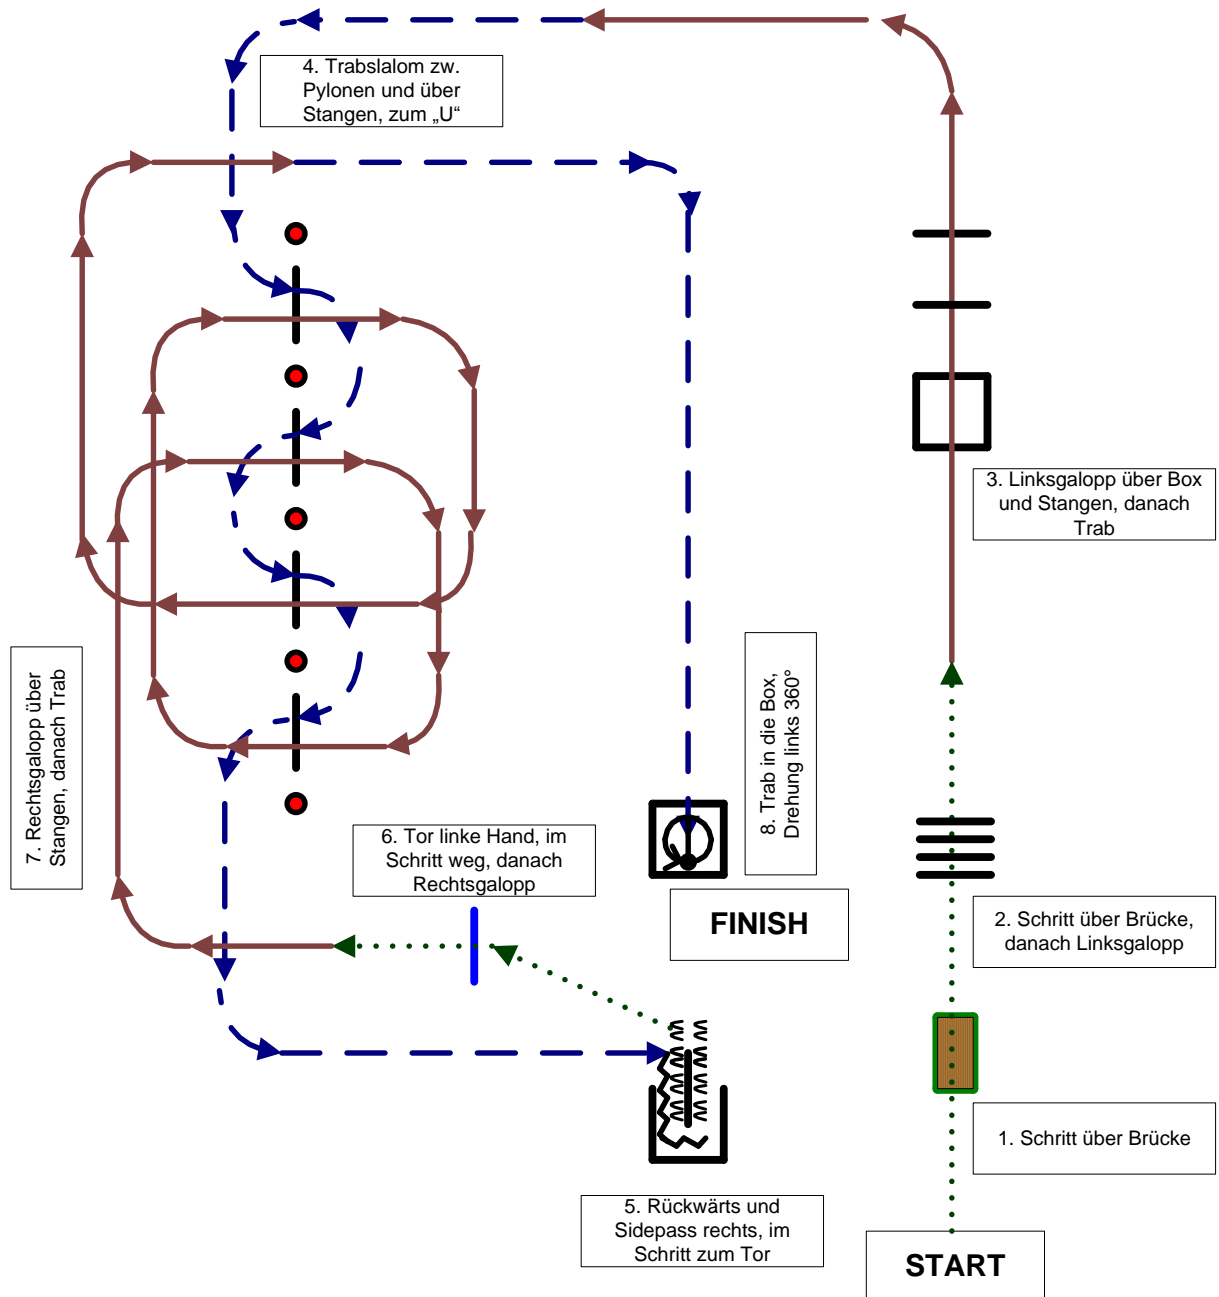

Traildesign: Romana Schwanzer

*** Western-RT Reiterhof Romy / St. Andrä am Zicksee, Bgld ***

AWA LM Burgenland, Para-Bewerbe

27. Mai 2018

Bewerb 02: Trail ROOKIE (R)
Bewerb 06: Para-Trail (P) Grad 4

- + erhöhte Stangen
- +e einseitig erhöhte Stangen
- Galoppwechsel einfach oder fliegend
- Schritt
- Trab
- Galopp

Traildesign: Romana Schwanzer

Bewerb 03: Trail AMATEUR (A)

- + erhöhte Stangen
- +e einseitig erhöhte Stangen
- Galoppwechsel einfach oder fliegend
- Schritt
- Trab
- Galopp

Traildesign: Romana Schwanzler

Bewerb 04: Trail OPEN (O)
AWA Landesmeisterschaft Burgenland

- | | | | |
|-----------|-------------------------------------|--------|---------|
| + | erhöhte Stangen |➔ | Schritt |
| +e | einseitig erhöhte Stangen | ---➔ | Trab |
| | Galoppwechsel einfach oder fliegend | —➔ | Galopp |

*** Western-RT Reiterhof Romy / St. Andrä am Zicksee, Bgld ***

AWA LM Burgenland, Para-Bewerbe

27. Mai 2018

Bewerb 05: Führzügel-Trail Kids (K)

- + erhöhte Stangen
- +e einseitig erhöhte Stangen
- Galoppwechsel einfach oder fliegend