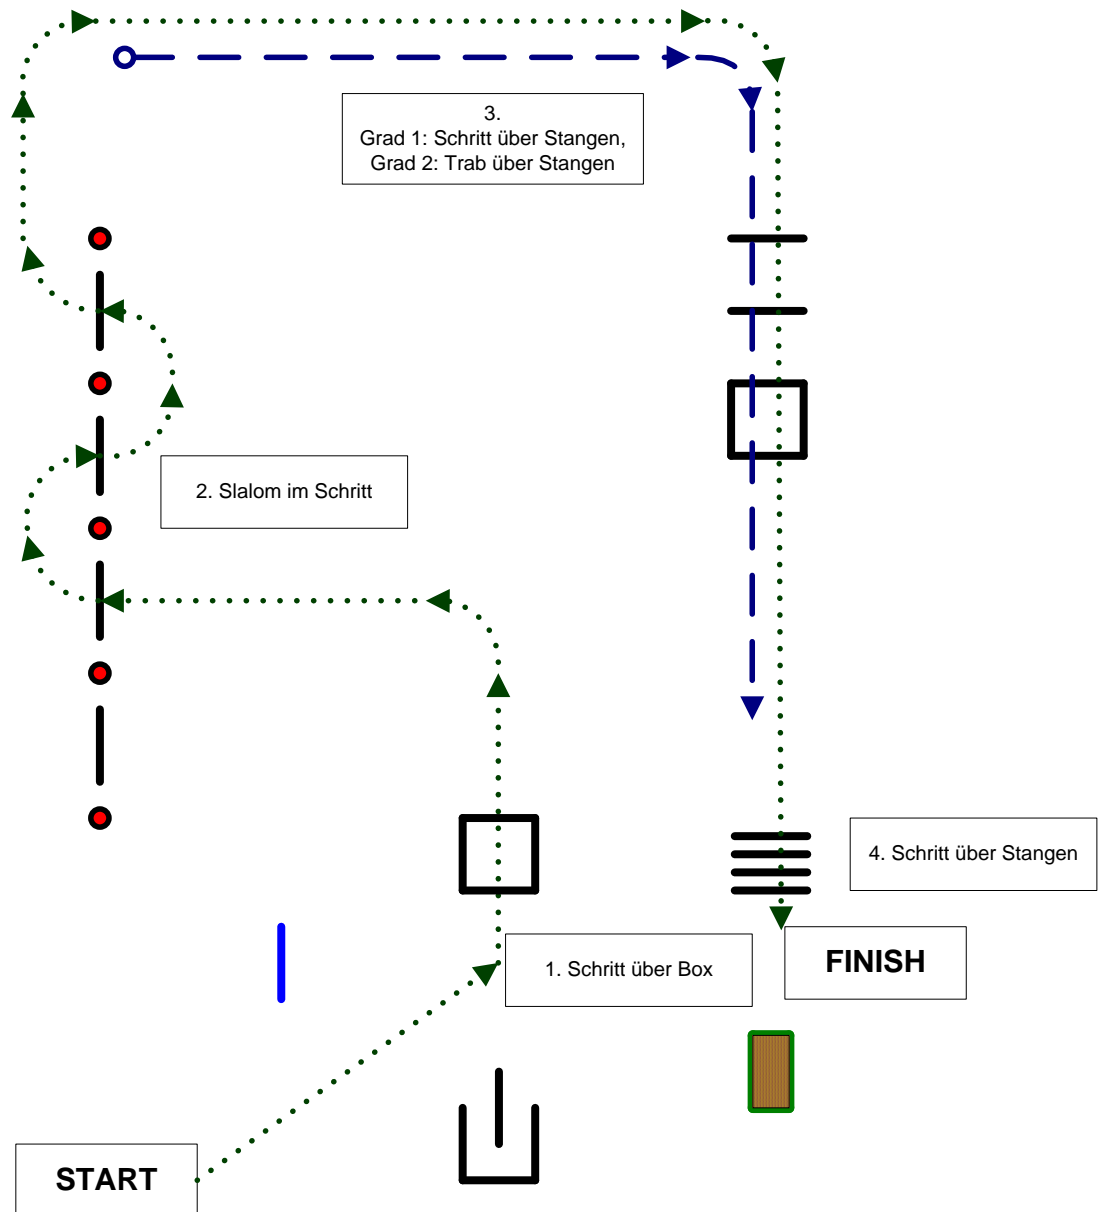

Traildesign: Romana Schwanzer

Bewerb 03: Trail AMATEUR (A)

- + erhöhte Stangen
- +e einseitig erhöhte Stangen
- Galoppwechsel einfach oder fliegend
- Schritt
- Trab
- Galopp

Traildesign: Romana Schwanzler

Bewerb 04: Trail OPEN (O)
AWA Landesmeisterschaft Burgenland

- | | | | |
|-----------|-------------------------------------|--------|---------|
| + | erhöhte Stangen |➔ | Schritt |
| +e | einseitig erhöhte Stangen | ---➔ | Trab |
| | Galoppwechsel einfach oder fliegend | —➔ | Galopp |

*** Western-RT Reiterhof Romy / St. Andrä am Zicksee, Bgld ***

AWA LM Burgenland, Para-Bewerbe

27. Mai 2018

Bewerb 05: Führzügel-Trail Kids (K)

- + erhöhte Stangen
- +e einseitig erhöhte Stangen
- Galoppwechsel einfach oder fliegend

- Schritt
- Trab
- Galopp

Traildesign: Romana Schwanzer

27. Mai 2018

Bewerb 06: Para-Trail (P) Grad 1+2

- + erhöhte Stangen
- +e einseitig erhöhte Stangen
- Galoppwechsel einfach oder fliegend

- Schritt
- Trab
- Galopp