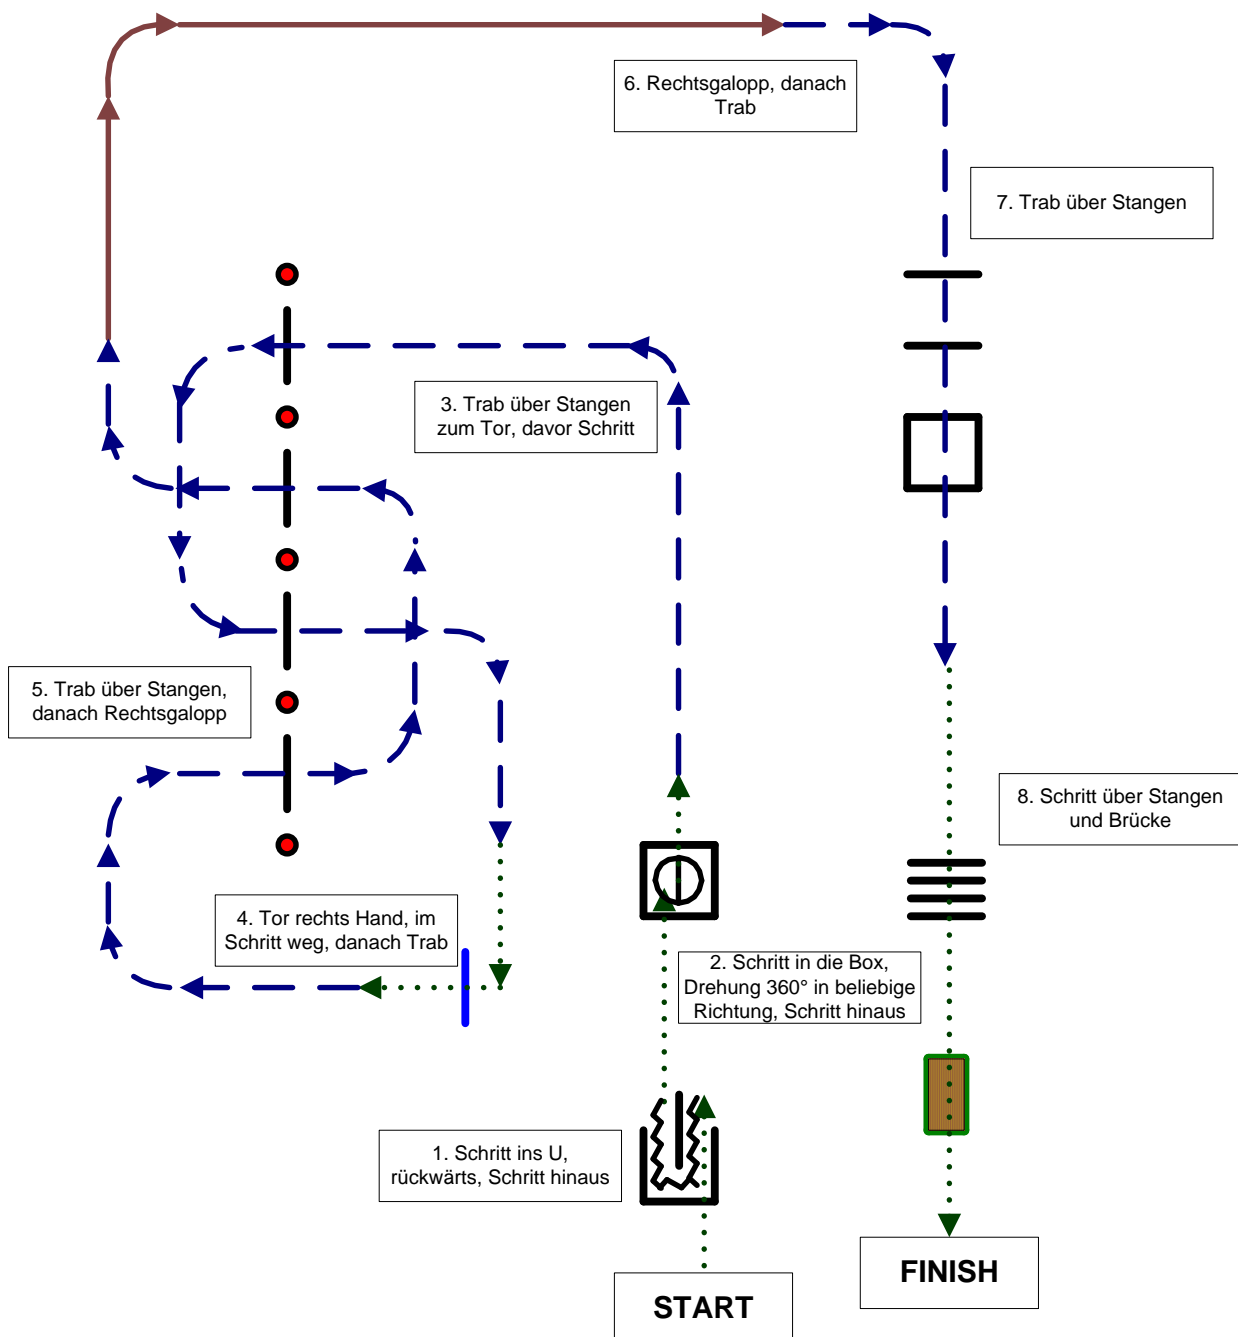

*** Western-RT Reiterhof Romy / St. Andrä am Zicksee, Bgld ***

AWA LM Burgenland, Para-Bewerbe

27. Mai 2018

Bewerb 01: Trail NOVICE (N)
Bewerb 06: Para-Trail (P) Grad 3
Bewerb 07: Trail YOUTH (Y)

- | | | | |
|-----------|-------------------------------------|--------|---------|
| + | erhöhte Stangen |➔ | Schritt |
| +e | einseitig erhöhte Stangen | —➔ | Trab |
| □ | Galoppwechsel einfach oder fliegend | —➔ | Galopp |

Traildesign: Romana Schwanzer

*** Western-RT Reiterhof Romy / St. Andrä am Zicksee, Bgld ***

AWA LM Burgenland, Para-Bewerbe

27. Mai 2018

Bewerb 02: Trail ROOKIE (R)
Bewerb 06: Para-Trail (P) Grad 4

- + erhöhte Stangen
- +e einseitig erhöhte Stangen
- Galoppwechsel einfach oder fliegend
- Schritt
- Trab
- Galopp

Traildesign: Romana Schwanzer

Bewerb 03: Trail AMATEUR (A)

- + erhöhte Stangen
- +e einseitig erhöhte Stangen
- Galoppwechsel einfach oder fliegend
- Schritt
- Trab
- Galopp

Traildesign: Romana Schwanzler

Bewerb 04: Trail OPEN (O)
AWA Landesmeisterschaft Burgenland

- | | | | |
|-----------|-------------------------------------|--------|---------|
| + | erhöhte Stangen |➔ | Schritt |
| +e | einseitig erhöhte Stangen | ---➔ | Trab |
| | Galoppwechsel einfach oder fliegend | —➔ | Galopp |