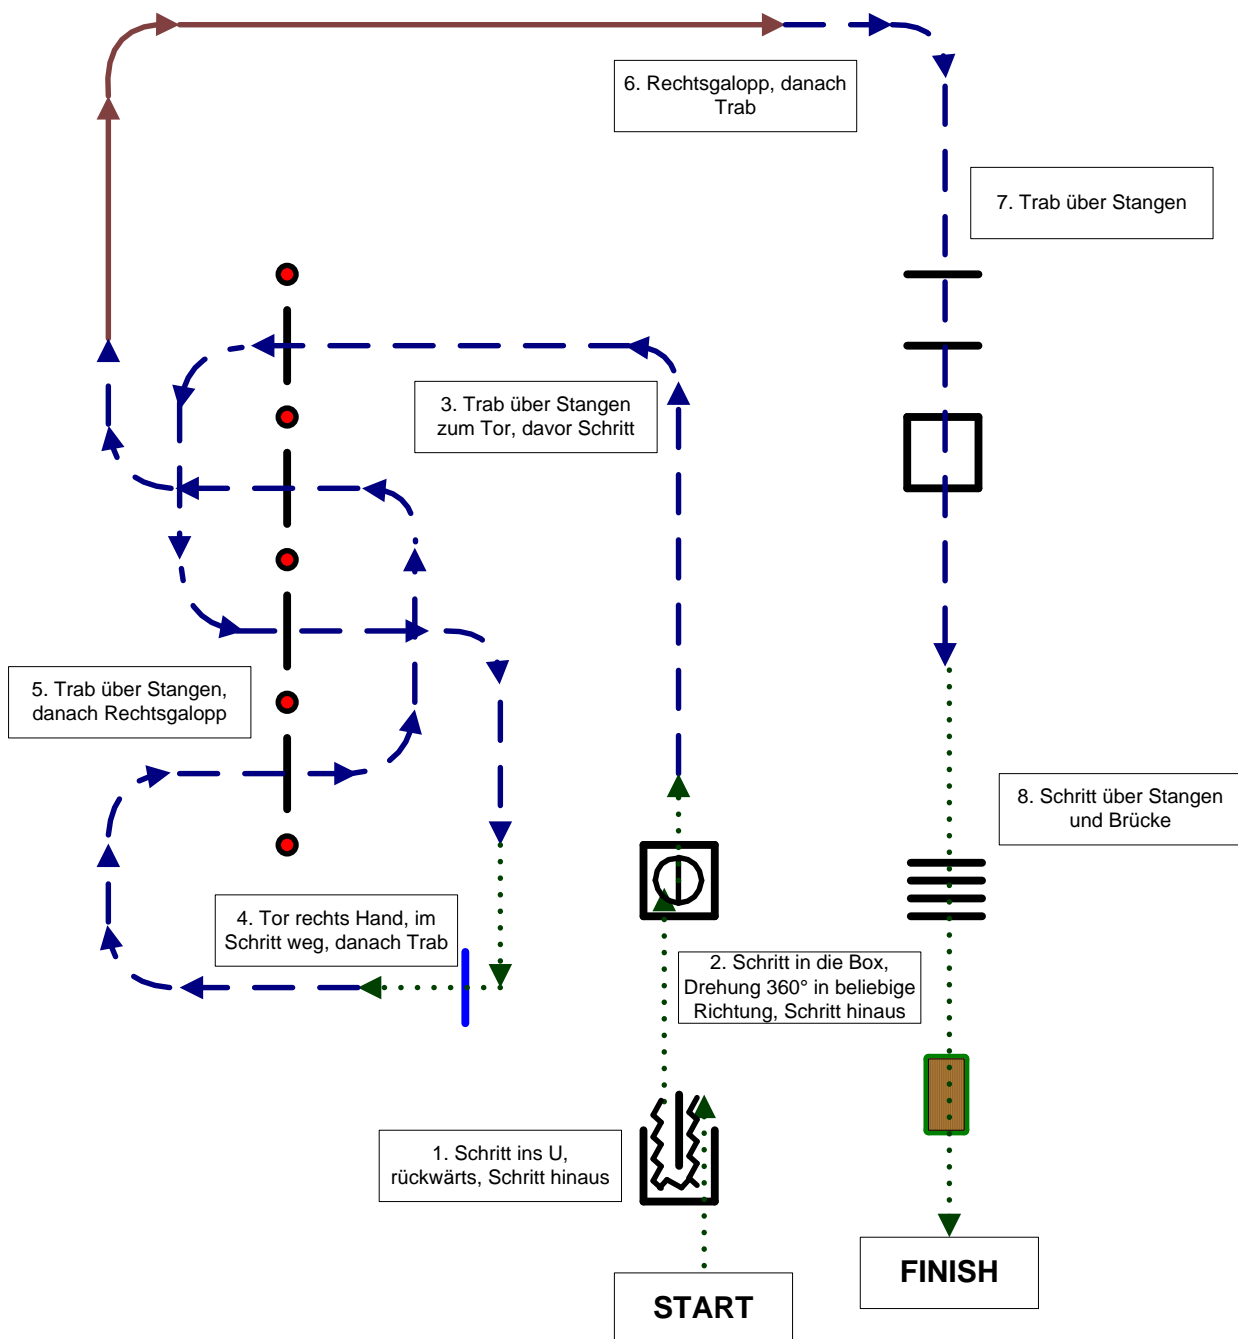

- Schritt
- Trab
- Galopp

Traildesign: Romana Schwanzer

27. Mai 2018

Bewerb 06: Para-Trail (P) Grad 1+2

- + erhöhte Stangen
- +e einseitig erhöhte Stangen
- Galoppwechsel einfach oder fliegend

- Schritt
- Trab
- Galopp

Traildesign: Romana Schwanzer

27. Mai 2018

Bewerb 01: Trail NOVICE (N)
Bewerb 06: Para-Trail (P) Grad 3
Bewerb 07: Trail YOUTH (Y)

- + erhöhte Stangen
- +e einseitig erhöhte Stangen
- Galoppwechsel einfach oder fliegend
- Schritt
- Trab
- Galopp

*** Western-RT Reiterhof Romy / St. Andrä am Zicksee, Bgld ***

AWA LM Burgenland, Para-Bewerbe

27. Mai 2018

Bewerb 02: Trail ROOKIE (R)
Bewerb 06: Para-Trail (P) Grad 4

- + erhöhte Stangen
- +e einseitig erhöhte Stangen
- Galoppwechsel einfach oder fliegend
- Schritt
- Trab
- Galopp