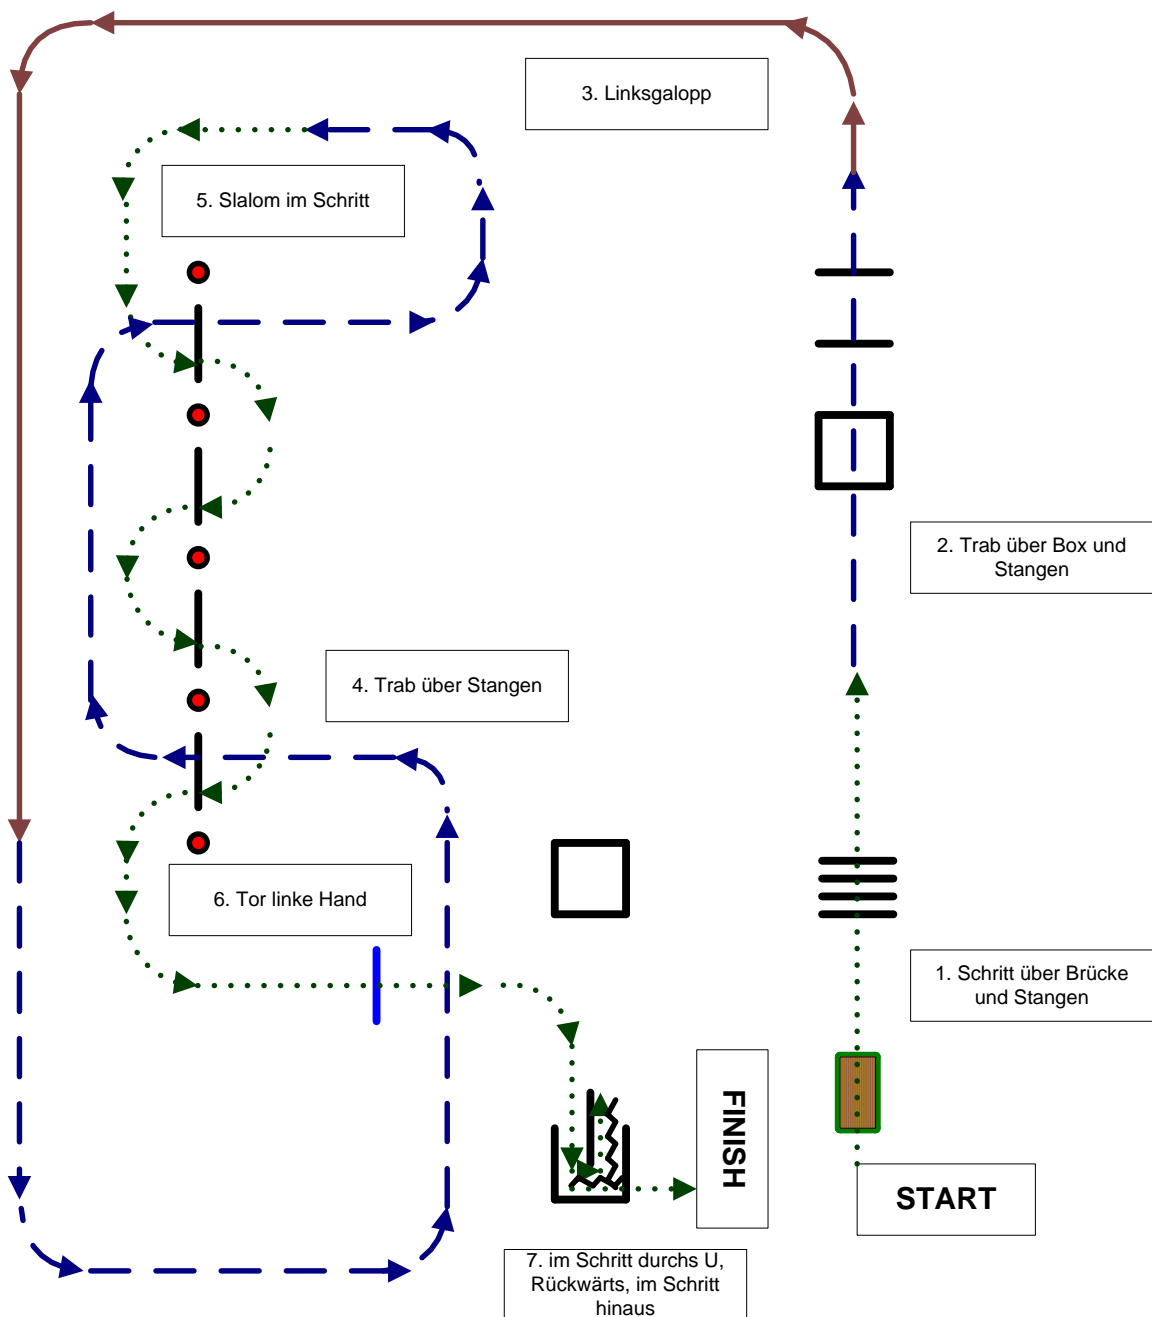

- Schritt
- Trab
- Galopp

Traildesign: Romana Schwanzer

27. Mai 2018

Bewerb 06: Para-Trail (P) Grad 1+2

- + erhöhte Stangen
- +e einseitig erhöhte Stangen
- Galoppwechsel einfach oder fliegend

- Schritt
- Trab
- Galopp

Traildesign: Romana Schwanzer

27. Mai 2018

Bewerb 01: Trail NOVICE (N)
Bewerb 06: Para-Trail (P) Grad 3
Bewerb 07: Trail YOUTH (Y)

- + erhöhte Stangen
- +e einseitig erhöhte Stangen
- Galoppwechsel einfach oder fliegend
- Schritt
- Trab
- Galopp

*** Western-RT Reiterhof Romy / St. Andrä am Zicksee, Bgld ***

AWA LM Burgenland, Para-Bewerbe

27. Mai 2018

Bewerb 02: Trail ROOKIE (R)
Bewerb 06: Para-Trail (P) Grad 4

- + erhöhte Stangen
- +e einseitig erhöhte Stangen
- Galoppwechsel einfach oder fliegend
- Schritt
- Trab
- Galopp

Traildesign: Romana Schwanzer

27. Mai 2018

Bewerb 01: Trail NOVICE (N)
Bewerb 06: Para-Trail (P) Grad 3
Bewerb 07: Trail YOUTH (Y)

- +** erhöhte Stangen
- +e** einseitig erhöhte Stangen
- Galoppwechsel einfach oder fliegend
- Schritt
- Trab
- Galopp