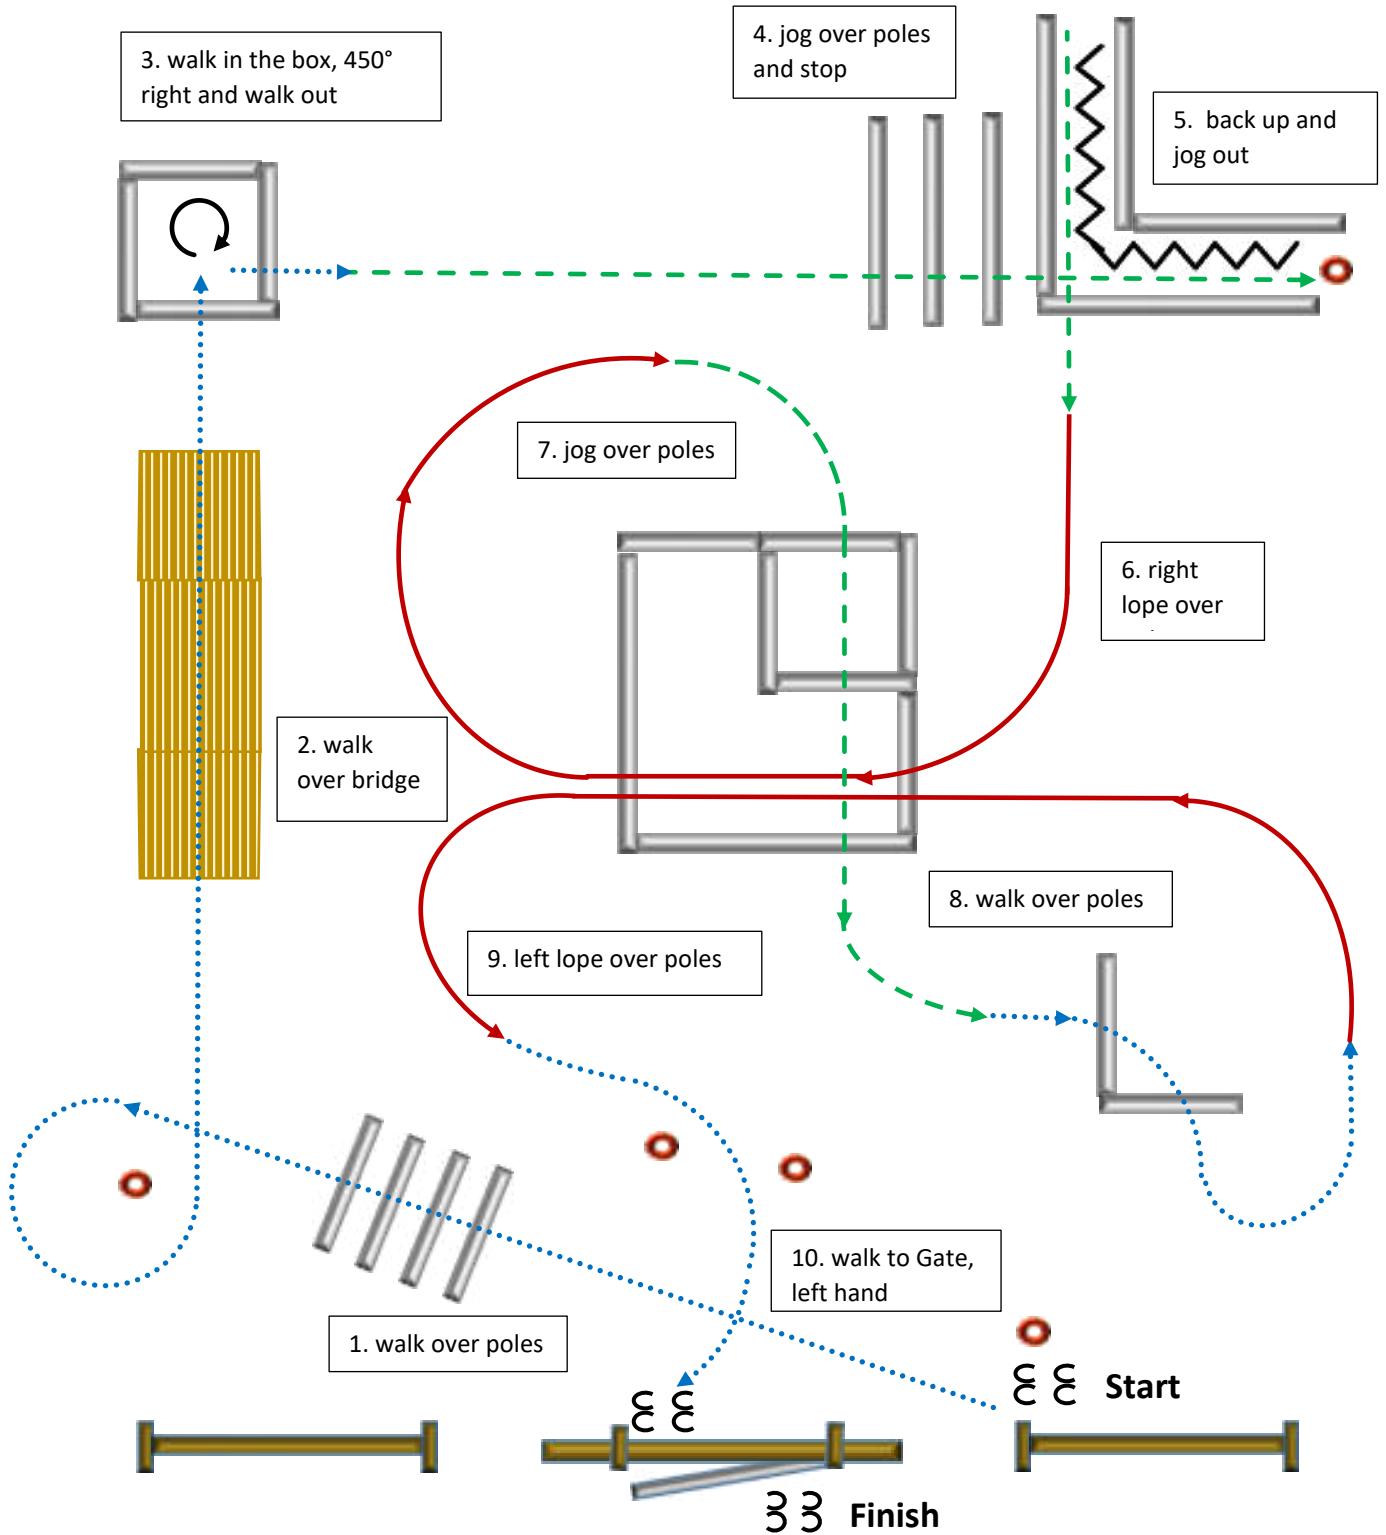

# TRAIL Rookie

Trailparcours by M. Hexmann

Westernman.at

Walk/Schritt	Jog/Trab	Lope/Galopp	Back up/Rückwärts	Sidepass/Seitwärts	Lead Change/Galoppwechsel	Marker	erhöhte Stange

Walk/Schritt	Jog/Trab	Lope/Galopp	Back up/Rückwärts	Sidepass/Seitwärts	Lead Change/Galoppwechsel	Marker	erhöhte Stange

# In Hand TRAIL

Trailparcours by M. Hexmann

Westernman.at

Walk/Schritt	Jog/Trab	Lope/Galopp	Back up/Rückwärts	Sidepass/Seitwärts	Lead Change/Galoppwechsel	Marker	erhöhte Stange

# TRAIL Amateur

Trailparcours by M. Hexmann

Westernman.at

Walk/Schritt	Jog/Trab	Lope/Galopp	Back up/Rückwärts	Sidepass/Seitwärts	Lead Change/Galoppwechsel	Marker	erhöhte Stange
.....	- - - -	————	~~~~~	→	—	○	⌋

# TRAIL Open

Trailparcours by M. Hexmann

Westernman.at

Walk/Schritt	Jog/Trab	Lope/Galopp	Back up/Rückwärts	Sidepass/Seitwärts	Lead Change/Galoppwechsel	Marker	erhöhte Stange
.....	- - - - -	—————	~~~~~	→	—	○	⌋