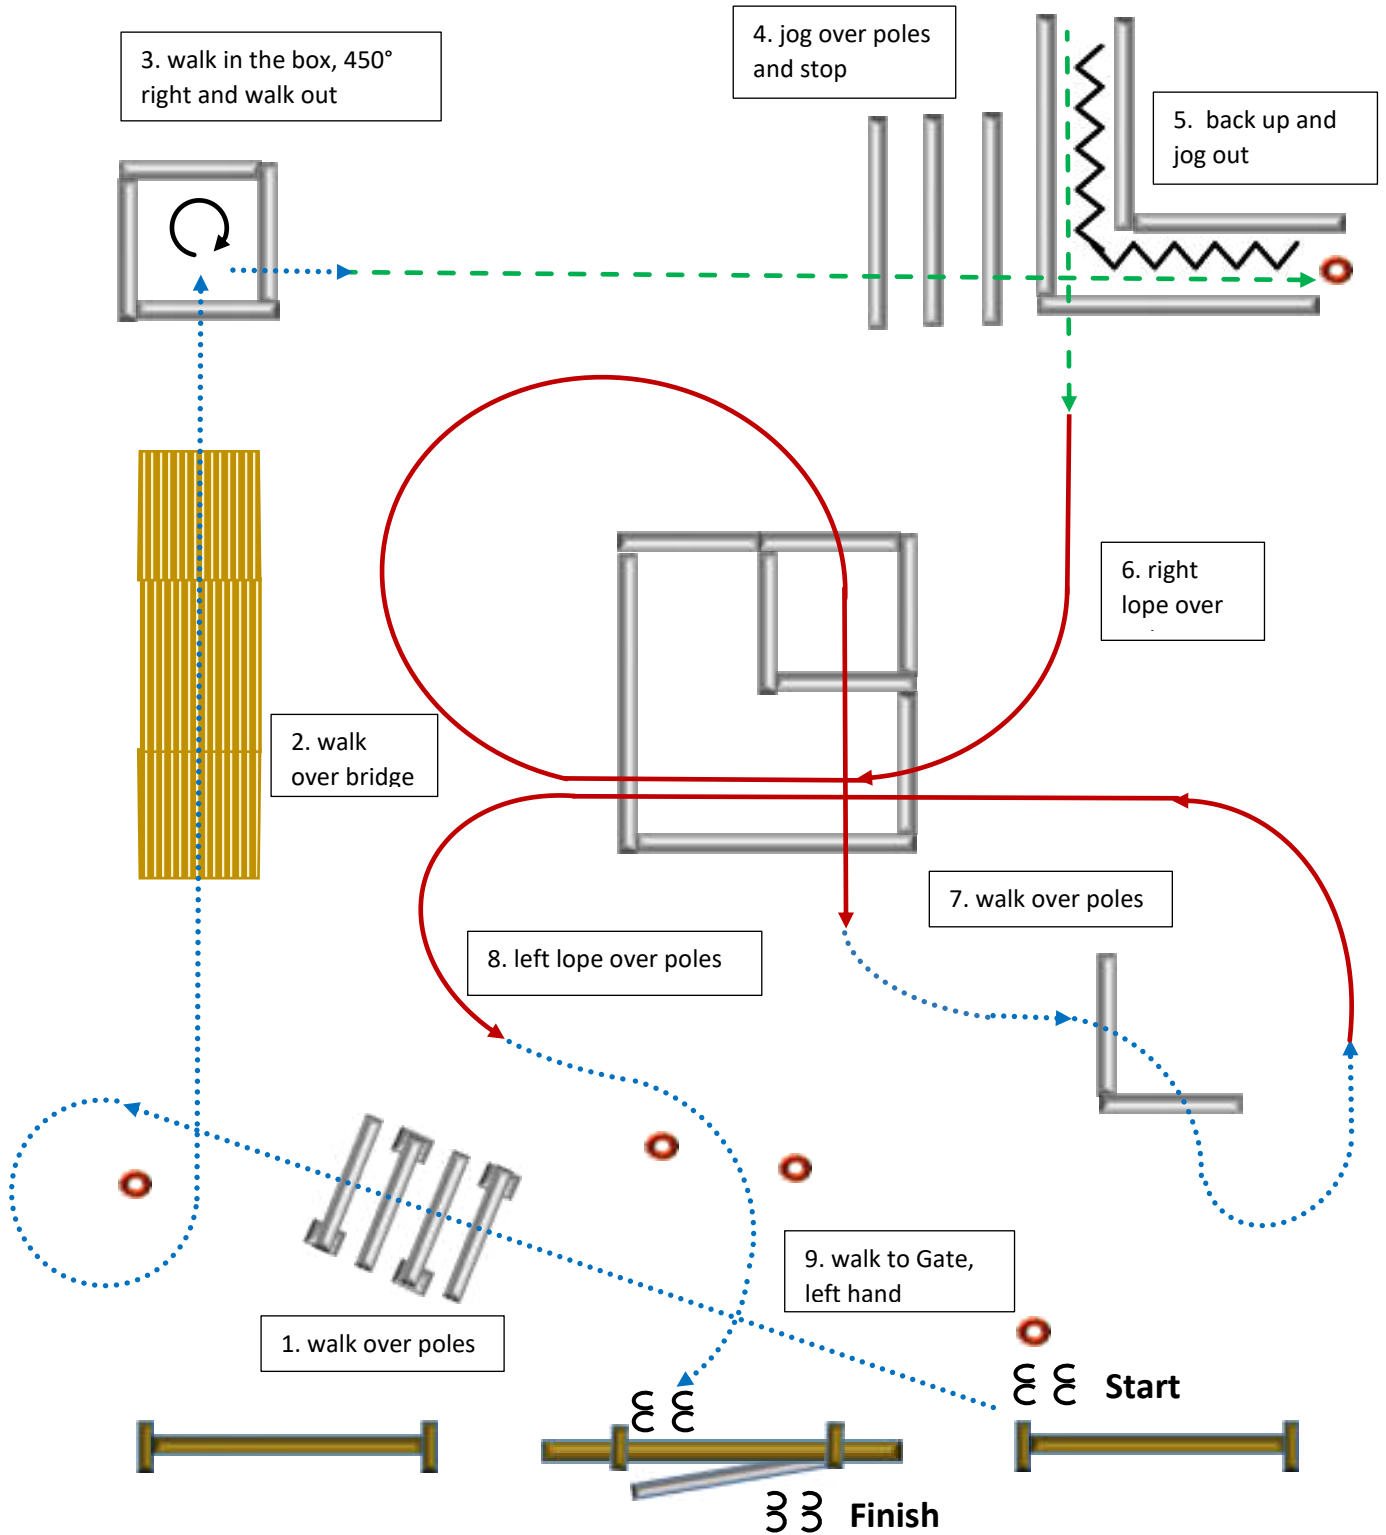

# TRAIL Rookie

Trailparcours by M. Hexmann

Westernman.at

Walk/Schritt	Jog/Trab	Lope/Galopp	Back up/Rückwärts	Sidepass/Seitwärts	Lead Change/Galoppwechsel	Marker	erhöhte Stange

Walk/Schritt	Jog/Trab	Lope/Galopp	Back up/Rückwärts	Sidepass/Seitwärts	Lead Change/Galoppwechsel	Marker	erhöhte Stange

# In Hand TRAIL

Trailparcours by M. Hexmann

Westernman.at

Walk/Schritt	Jog/Trab	Lope/Galopp	Back up/Rückwärts	Sidepass/Seitwärts	Lead Change/Galoppwechsel	Marker	erhöhte Stange

# TRAIL Amateur

Trailparcours by M. Hexmann

Westernman.at

Walk/Schritt	Jog/Trab	Lope/Galopp	Back up/Rückwärts	Sidepass/Seitwärts	Lead Change/Galoppwechsel	Marker	erhöhte Stange
.....	- - - -	————	~~~~~	→	—	○	⌋

# TRAIL Open

Trailparcours by M. Hexmann

Westernman.at

Walk/Schritt	Jog/Trab	Lope/Galopp	Back up/Rückwärts	Sidepass/Seitwärts	Lead Change/Galoppwechsel	Marker	erhöhte Stange
.....	- - - - -	—————	~~~~~	→	—	○	⌋