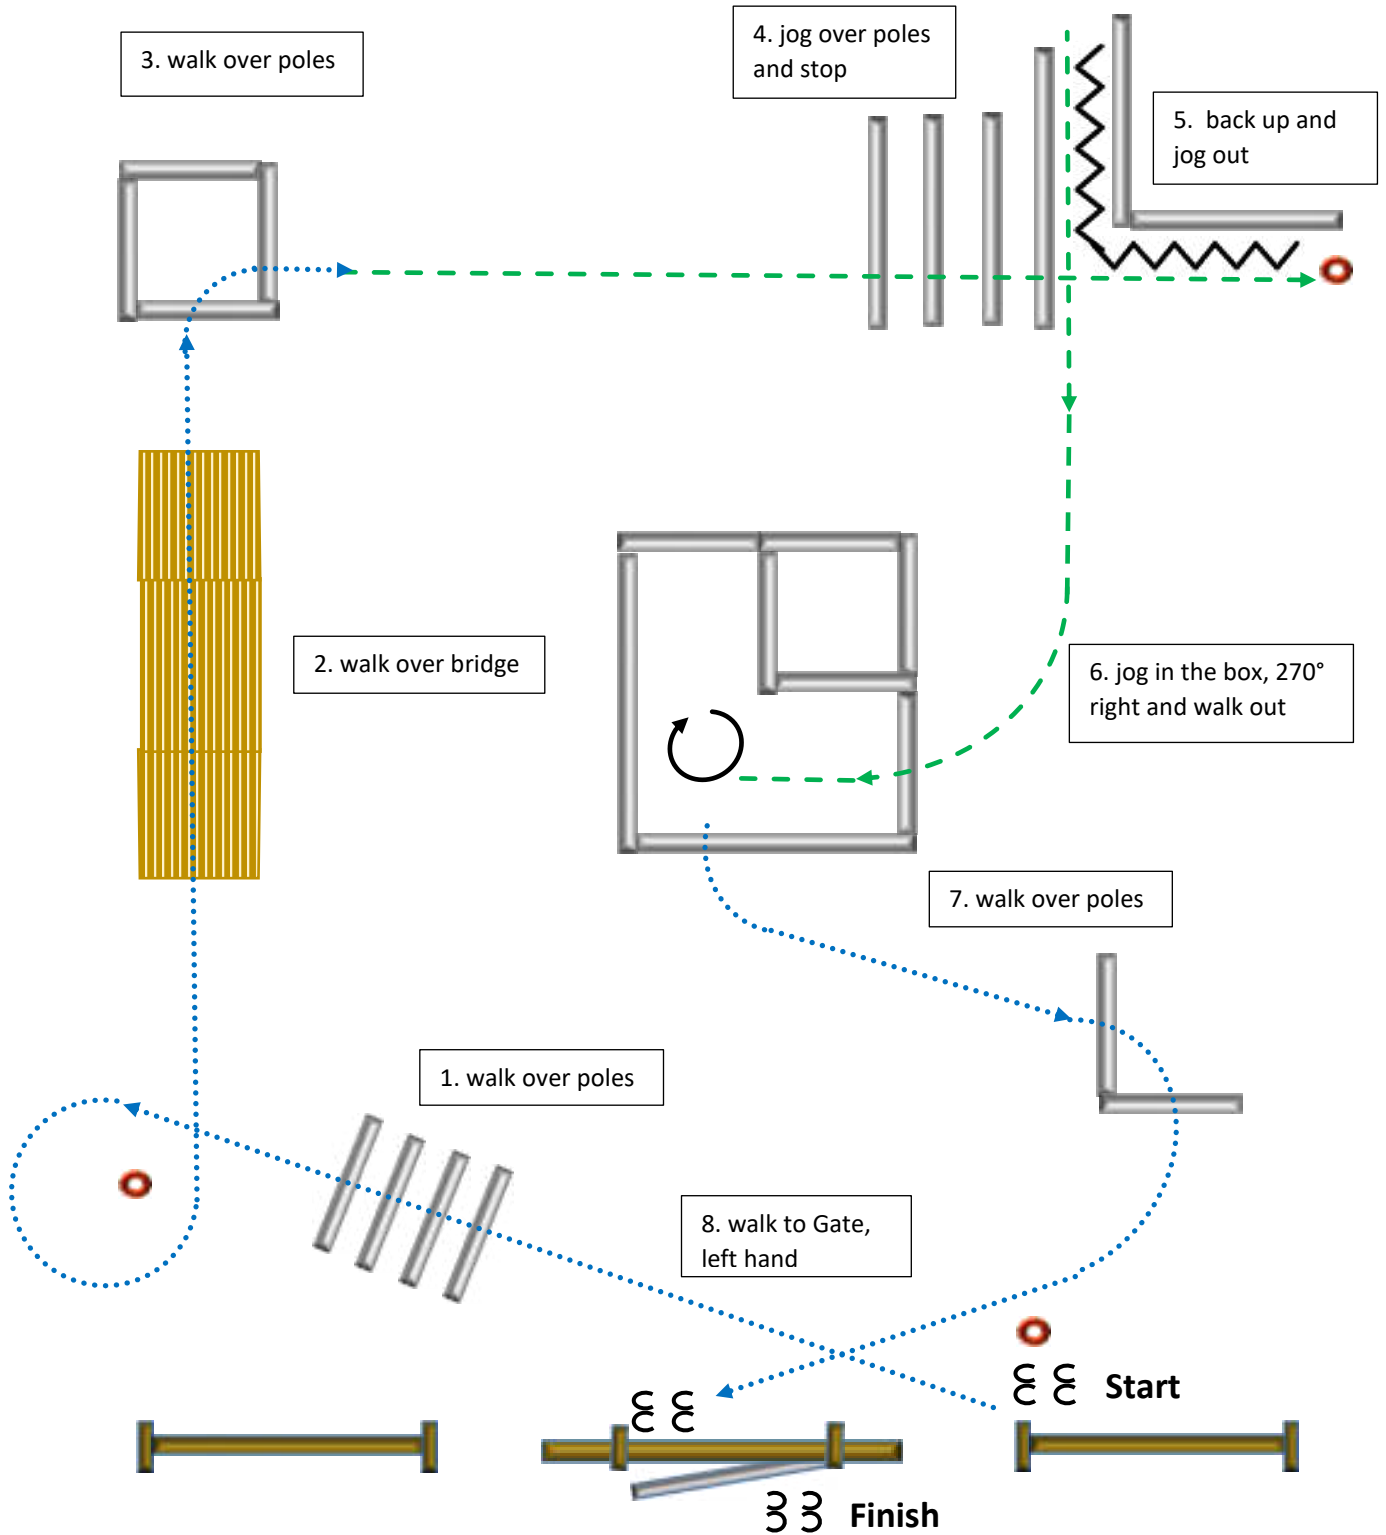

# TRAIL Rookie

Trailparcours by M. Hexmann

Westernman.at

Walk/Schritt	Jog/Trab	Lope/Galopp	Back up/Rückwärts	Sidepass/Seitwärts	Lead Change/Galoppwechsel	Marker	erhöhte Stange

Walk/Schritt	Jog/Trab	Lope/Galopp	Back up/Rückwärts	Sidepass/Seitwärts	Lead Change/Galoppwechsel	Marker	erhöhte Stange

# In Hand TRAIL

Trailparcours by M. Hexmann

Westernman.at

Walk/Schritt	Jog/Trab	Lope/Galopp	Back up/Rückwärts	Sidepass/Seitwärts	Lead Change/Galoppwechsel	Marker	erhöhte Stange

# TRAIL Amateur

Trailparcours by M. Hexmann

Westernman.at

Walk/Schritt	Jog/Trab	Lope/Galopp	Back up/Rückwärts	Sidepass/Seitwärts	Lead Change/Galoppwechsel	Marker	erhöhte Stange
.....	- - - -	————	~~~~~	→	—	○	⌋

# TRAIL Open

Trailparcours by M. Hexmann

Westernman.at

Walk/Schritt	Jog/Trab	Lope/Galopp	Back up/Rückwärts	Sidepass/Seitwärts	Lead Change/Galoppwechsel	Marker	erhöhte Stange
.....	- - - - -	—————	~~~~~	→	—	○	⌋