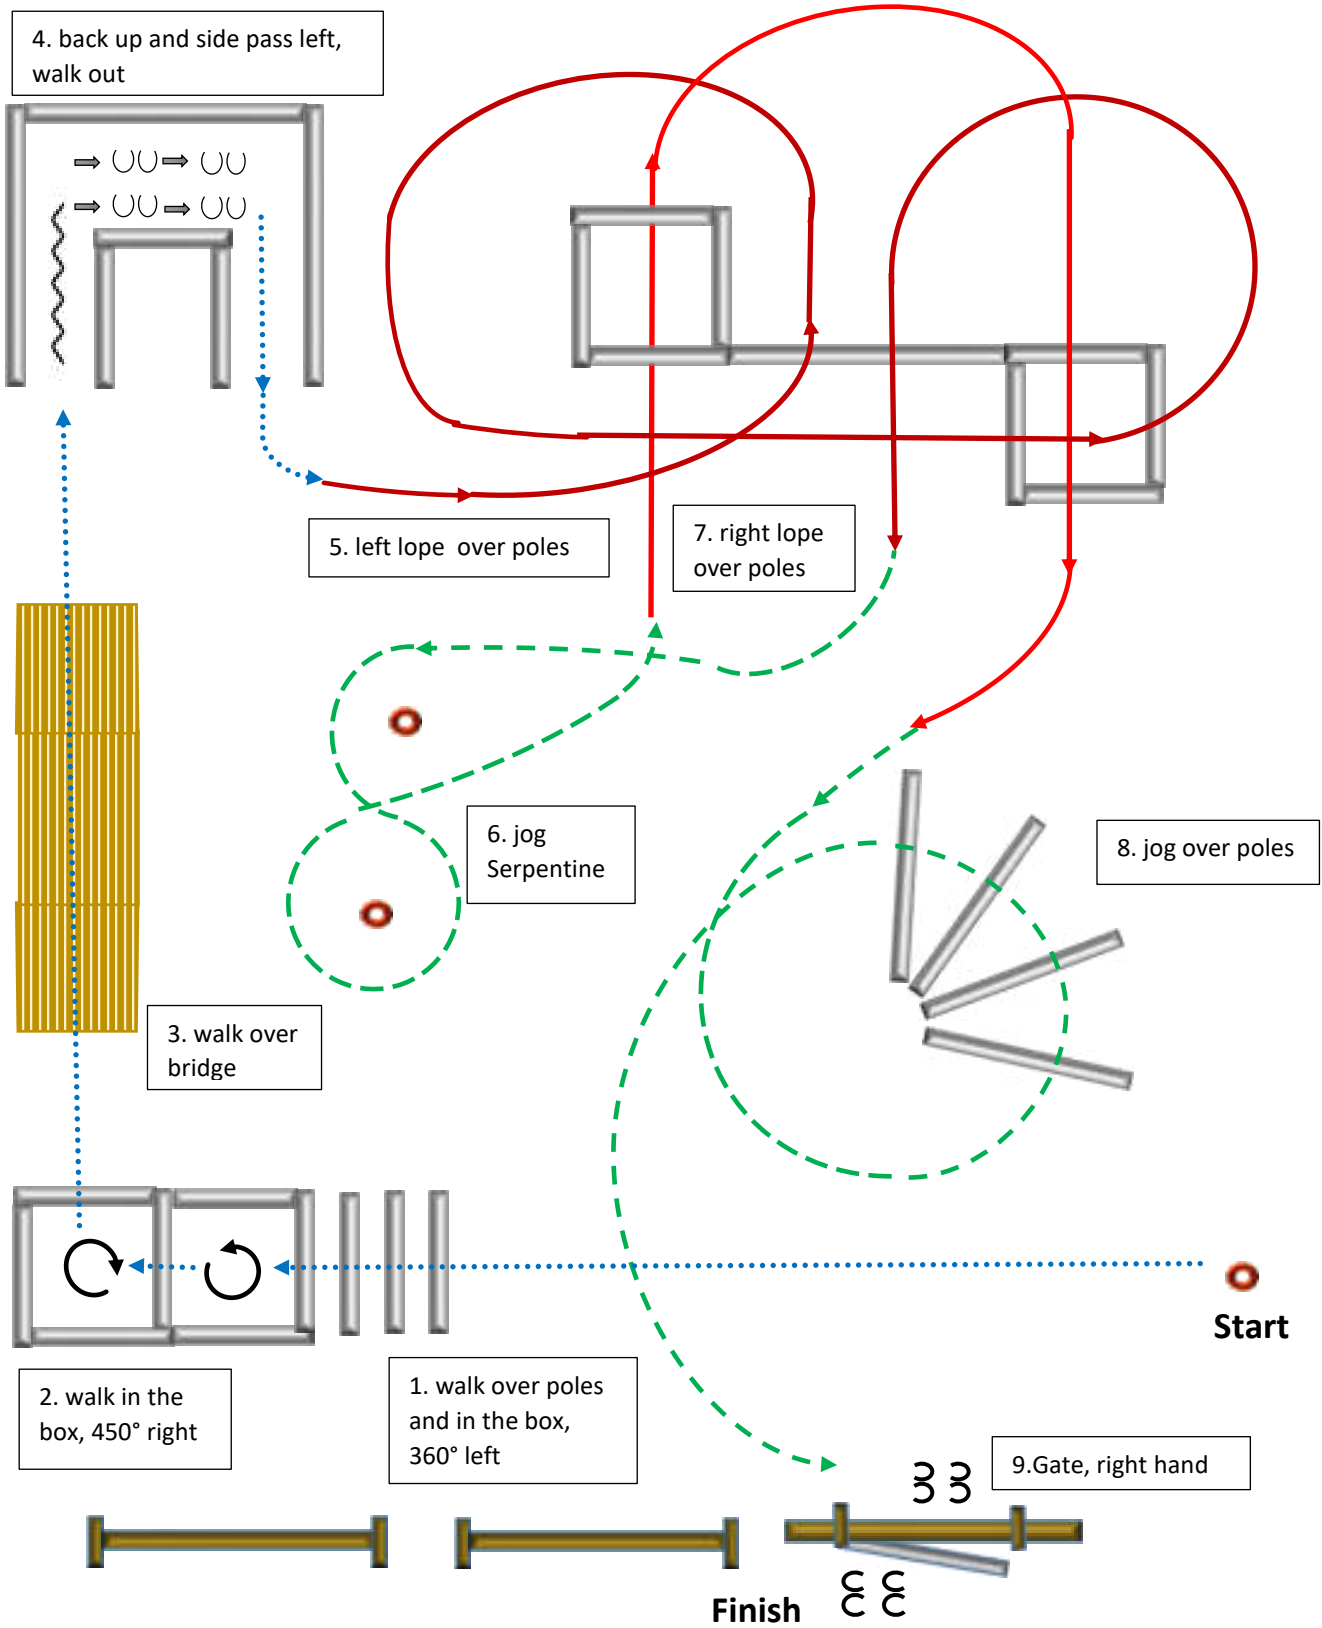

# In Hand TRAIL

Trailparcours by M. Hexmann

Westernman.at

Walk/Schritt	Jog/Trab	Lope/Galopp	Back up/Rückwärts	Sidepass/Seitwärts	Lead Change/Galoppwechsel	Marker	erhöhte Stange

# TRAIL Amateur

Trailparcours by M. Hexmann

Westernman.at

Walk/Schritt	Jog/Trab	Lope/Galopp	Back up/Rückwärts	Sidepass/Seitwärts	Lead Change/Galoppwechsel	Marker	erhöhte Stange
.....	- - - -	————	~~~~~	→	—	○	⌋

# TRAIL Open

Trailparcours by M. Hexmann

Westernman.at

Walk/Schritt	Jog/Trab	Lope/Galopp	Back up/Rückwärts	Sidepass/Seitwärts	Lead Change/Galoppwechsel	Marker	erhöhte Stange
.....	- - - - -	—————	~~~~~	→	—	○	⌋