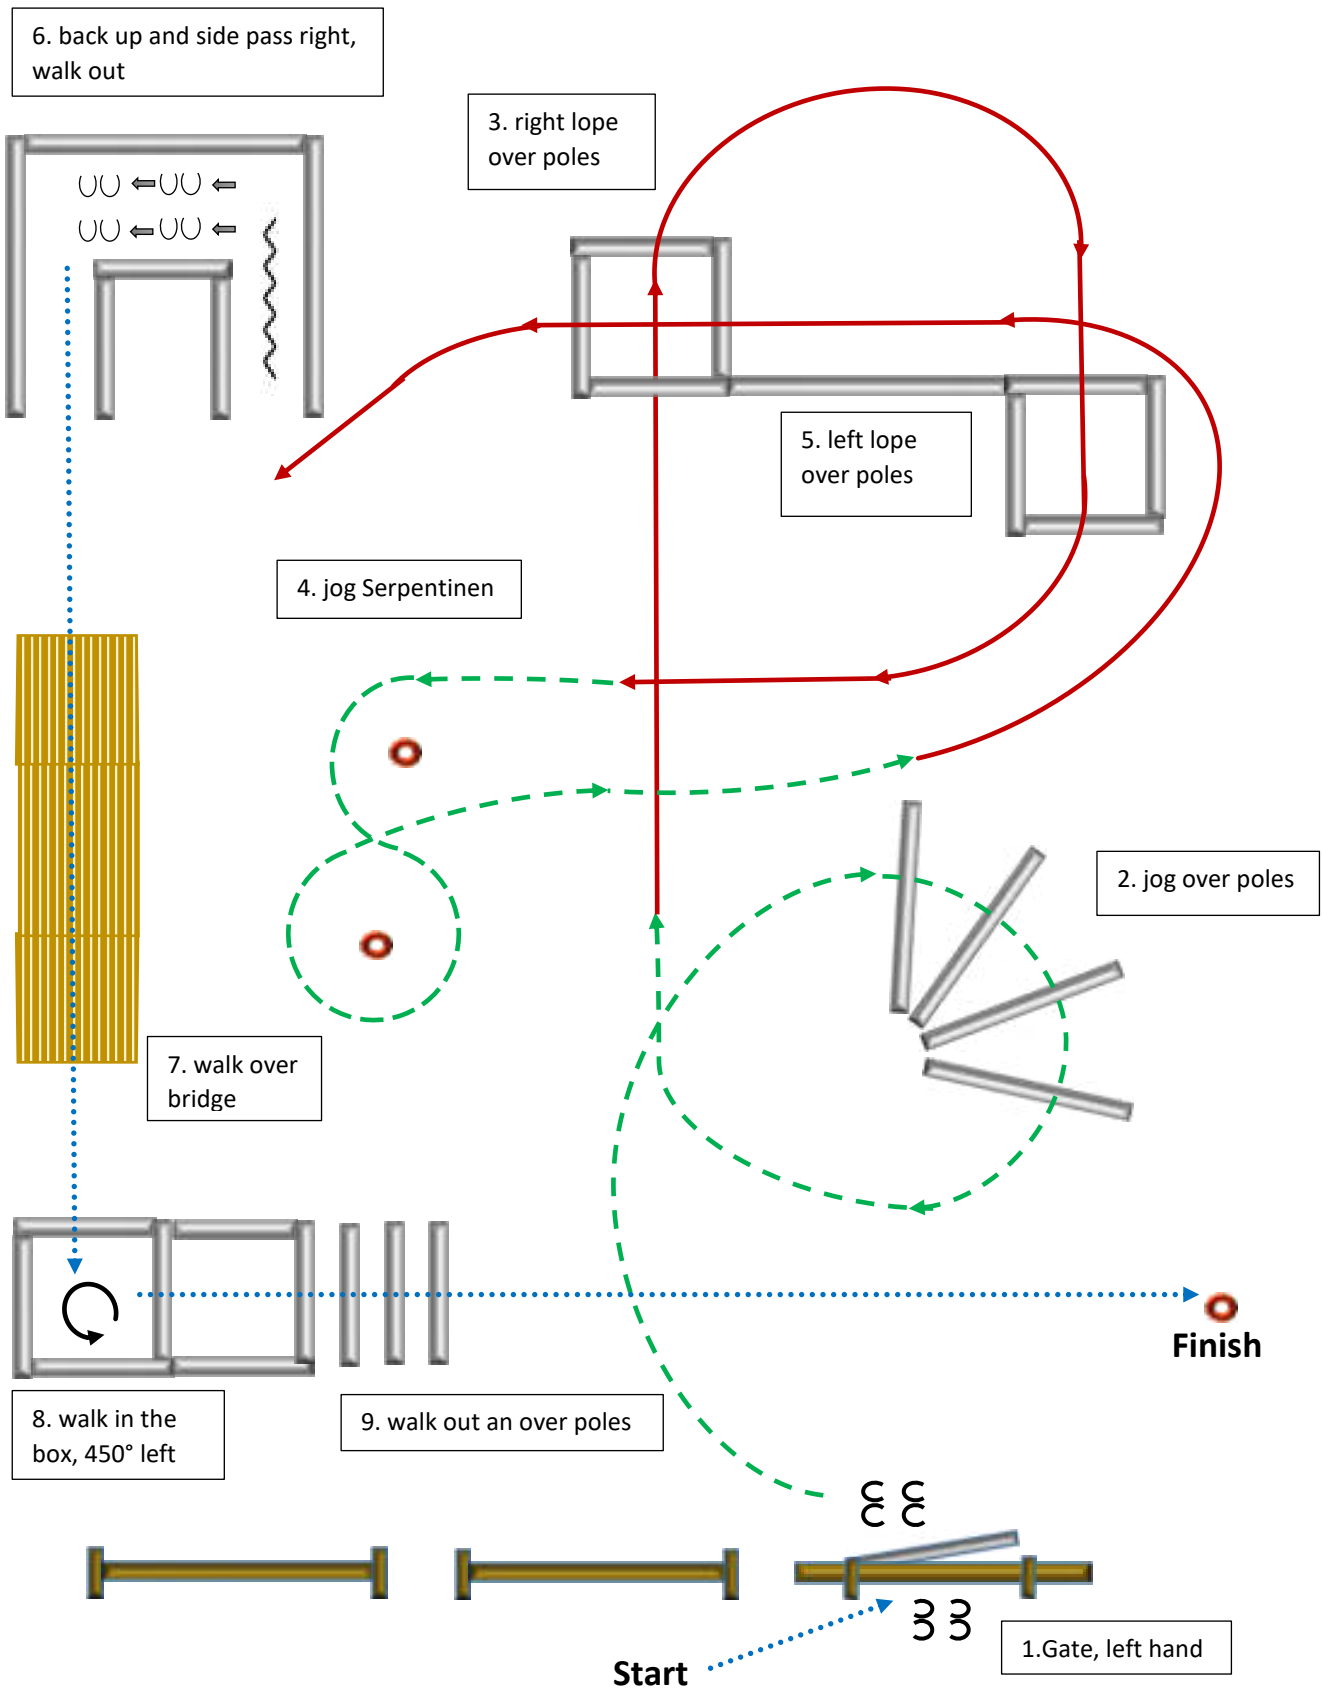

# In Hand TRAIL

Trailparcours by M. Hexmann

Westernman.at

Walk/Schritt	Jog/Trab	Lope/Galopp	Back up/Rückwärts	Sidepass/Seitwärts	Lead Change/Galoppwechsel	Marker	erhöhte Stange

# TRAIL Amateur

Trailparcours by M. Hexmann

Westernman.at

Walk/Schritt	Jog/Trab	Lope/Galopp	Back up/Rückwärts	Sidepass/Seitwärts	Lead Change/Galoppwechsel	Marker	erhöhte Stange
.....	- - - -	————	~~~~~	→	—	○	⌋

# TRAIL Open

Trailparcours by M. Hexmann

Westernman.at

Walk/Schritt	Jog/Trab	Lope/Galopp	Back up/Rückwärts	Sidepass/Seitwärts	Lead Change/Galoppwechsel	Marker	erhöhte Stange
.....	- - - - -	—————	~~~~~	→	—	○	⌋