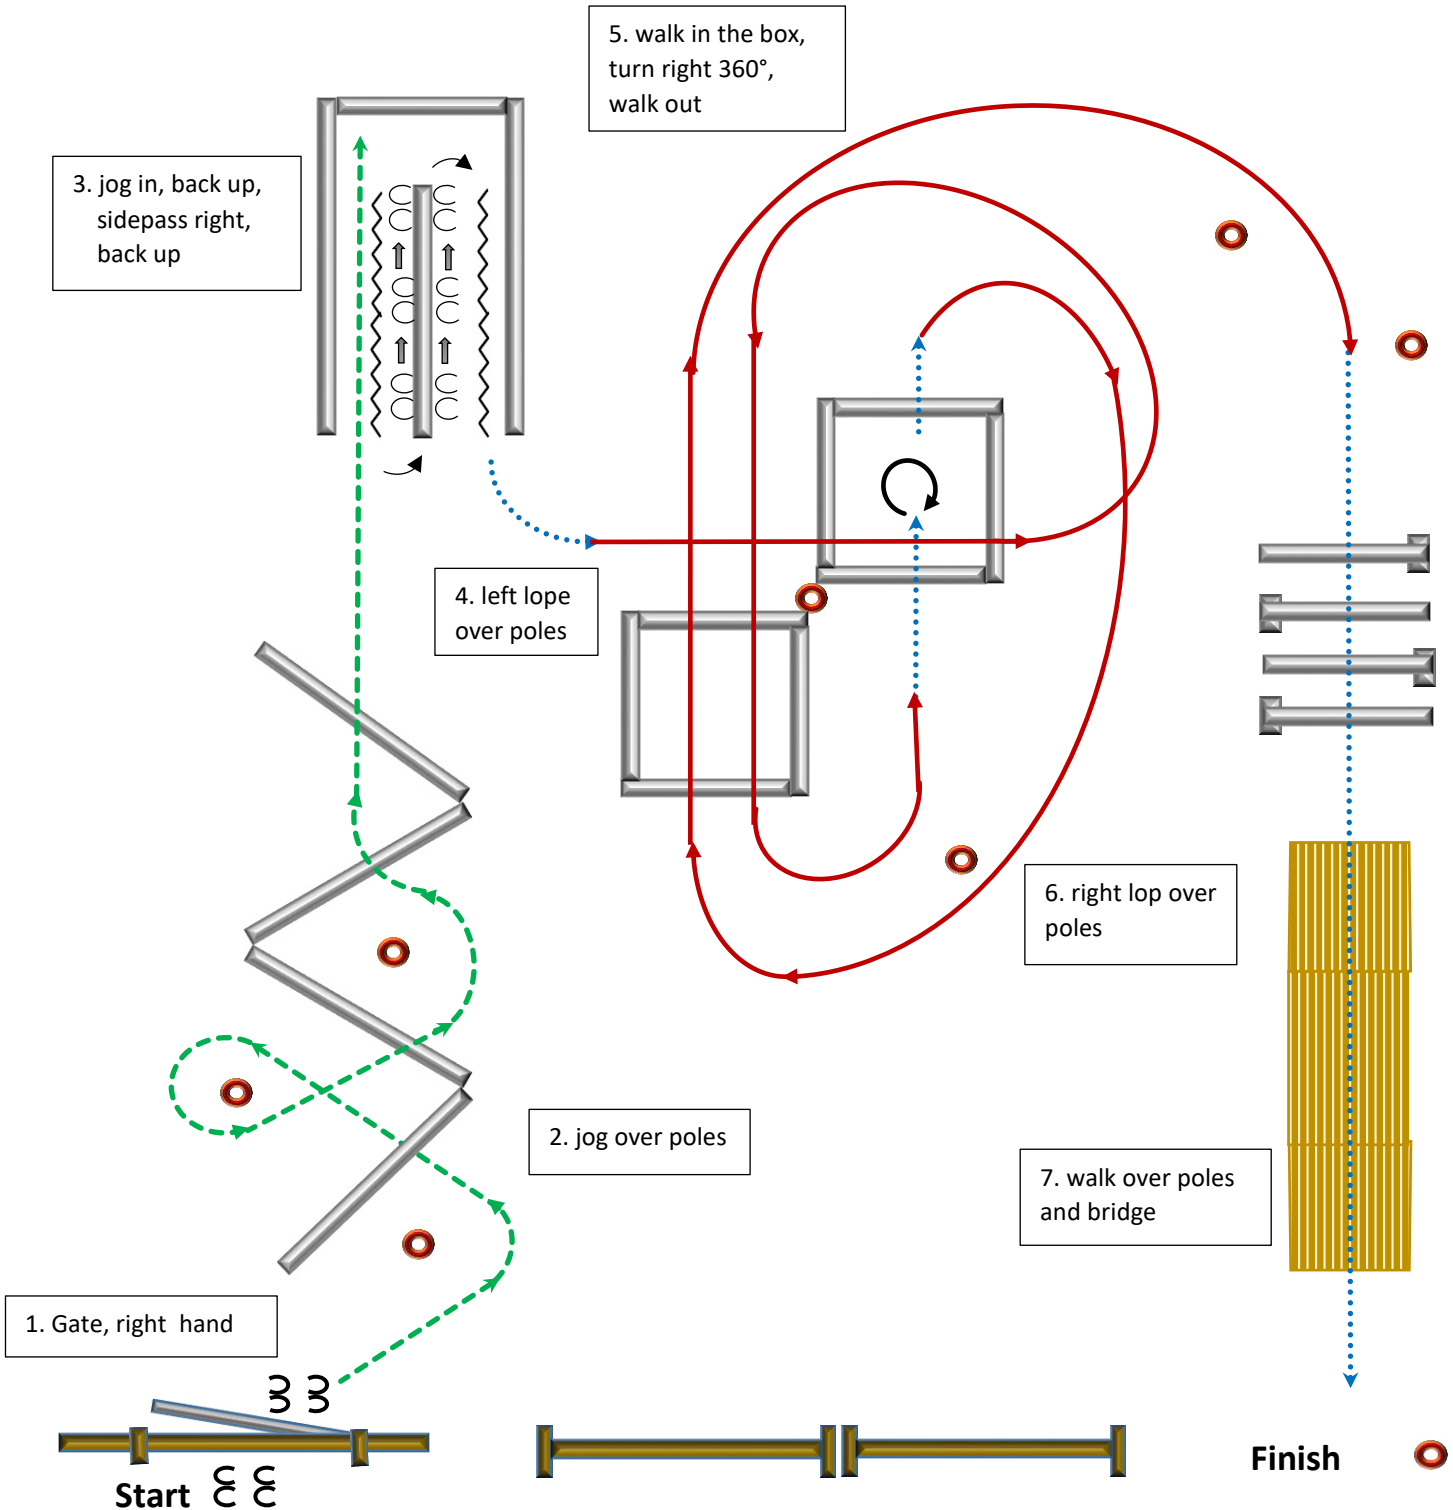

TRAIL Rookie

Trailparcours by M.Hexmann

Westernman.at

REINTAL RANCH

Walk/Schritt	Jog/Trab	Lope/Galopp	Back up/Rückwärts	Sidepass/Seitwärts	Lead Change/Galoppwechsel	Marker	erhöhte Stange
.....	- - - -	————	~~~~~	nn nn	————	○	┌

Walk/Schritt	Jog/Trab	Lope/Galopp	Back up/Rückwärts	Sidepass/Seitwärts	Lead Change/Galoppwechsel	Marker	erhöhte Stange
.....	- - - -	————	~~~~~	nn nn	————	○	┌

Walk/Schritt	Jog/Trab	Lope/Galopp	Back up/Rückwärts	Sidepass/Seitwärts	Lead Change/Galoppwechsel	Marker	erhöhte Stange
.....	- - - - -	—————	~~~~~	nn nn →	—	○	⌋

TRAIL Open/Mannschaft

Trailparcours by M. Hexmann

Westernman.at

REINTAL RANCH

Walk/Schritt	Jog/Trab	Lope/Galopp	Back up/Rückwärts	Sidepass/Seitwärts	Lead Change/Galoppwechsel	Marker	erhöhte Stange
.....	- - - - -	—————	~~~~~	nn nn →	■	●	┌