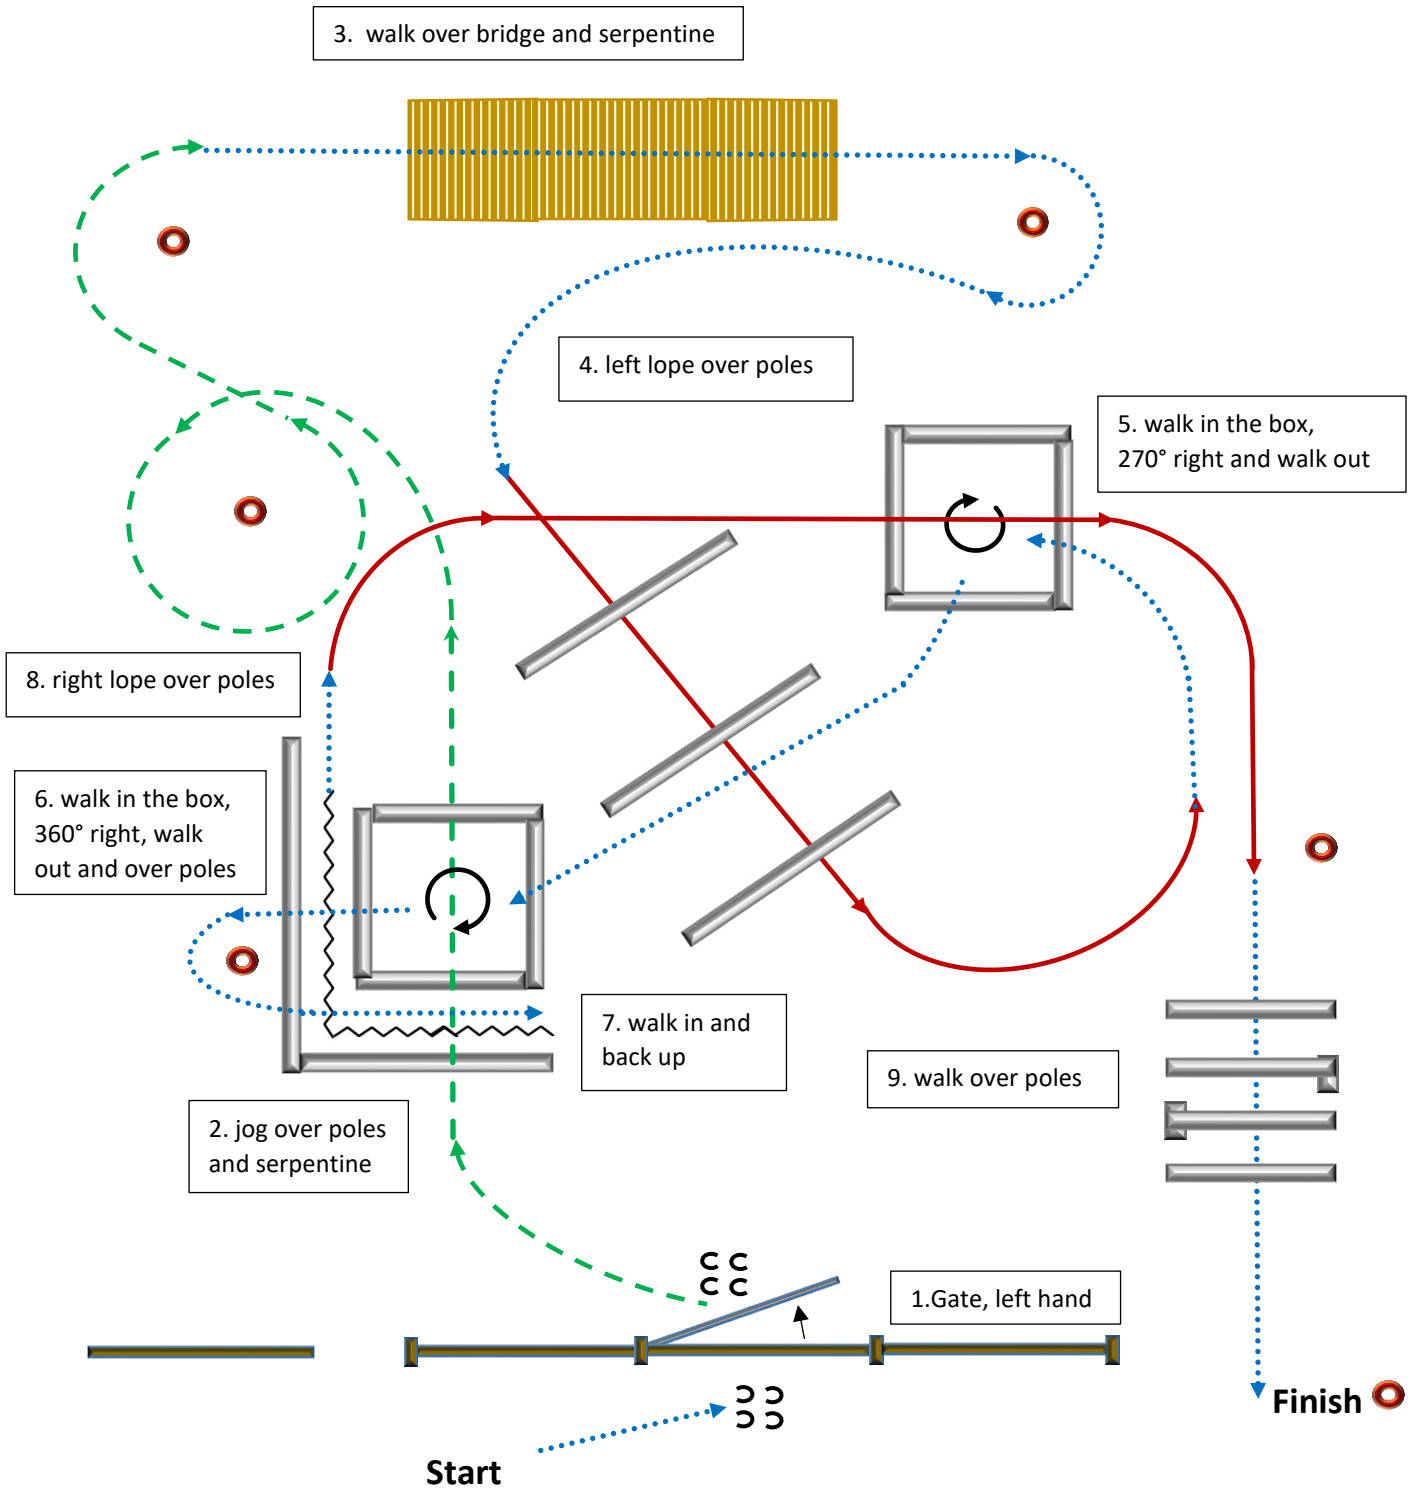

TRAIL Rookie

Trailparcours by M.Hexmann

Westernman.at

REINTAL RANCH

Walk/Schritt	Jog/Trab	Lope/Galopp	Back up/Rückwärts	Sidepass/Seitwärts	Lead Change/Galoppwechsel	Marker	erhöhte Stange
.....	- - - -	————	~~~~~	nn nn	————	○	┌

Walk/Schritt	Jog/Trab	Lope/Galopp	Back up/Rückwärts	Sidepass/Seitwärts	Lead Change/Galoppwechsel	Marker	erhöhte Stange
.....	- - - -	————	~~~~~	nn nn	————	○	┌

Walk/Schritt	Jog/Trab	Lope/Galopp	Back up/Rückwärts	Sidepass/Seitwärts	Lead Change/Galoppwechsel	Marker	erhöhte Stange
.....	- - - - -	—————	~~~~~	nn nn →	—	○	⌋

TRAIL Open/Mannschaft

Trailparcours by M. Hexmann

Westernman.at

REINTAL RANCH

Walk/Schritt	Jog/Trab	Lope/Galopp	Back up/Rückwärts	Sidepass/Seitwärts	Lead Change/Galoppwechsel	Marker	erhöhte Stange
.....	- - - - -	—————	~~~~~	nn nn →	■	●	┌