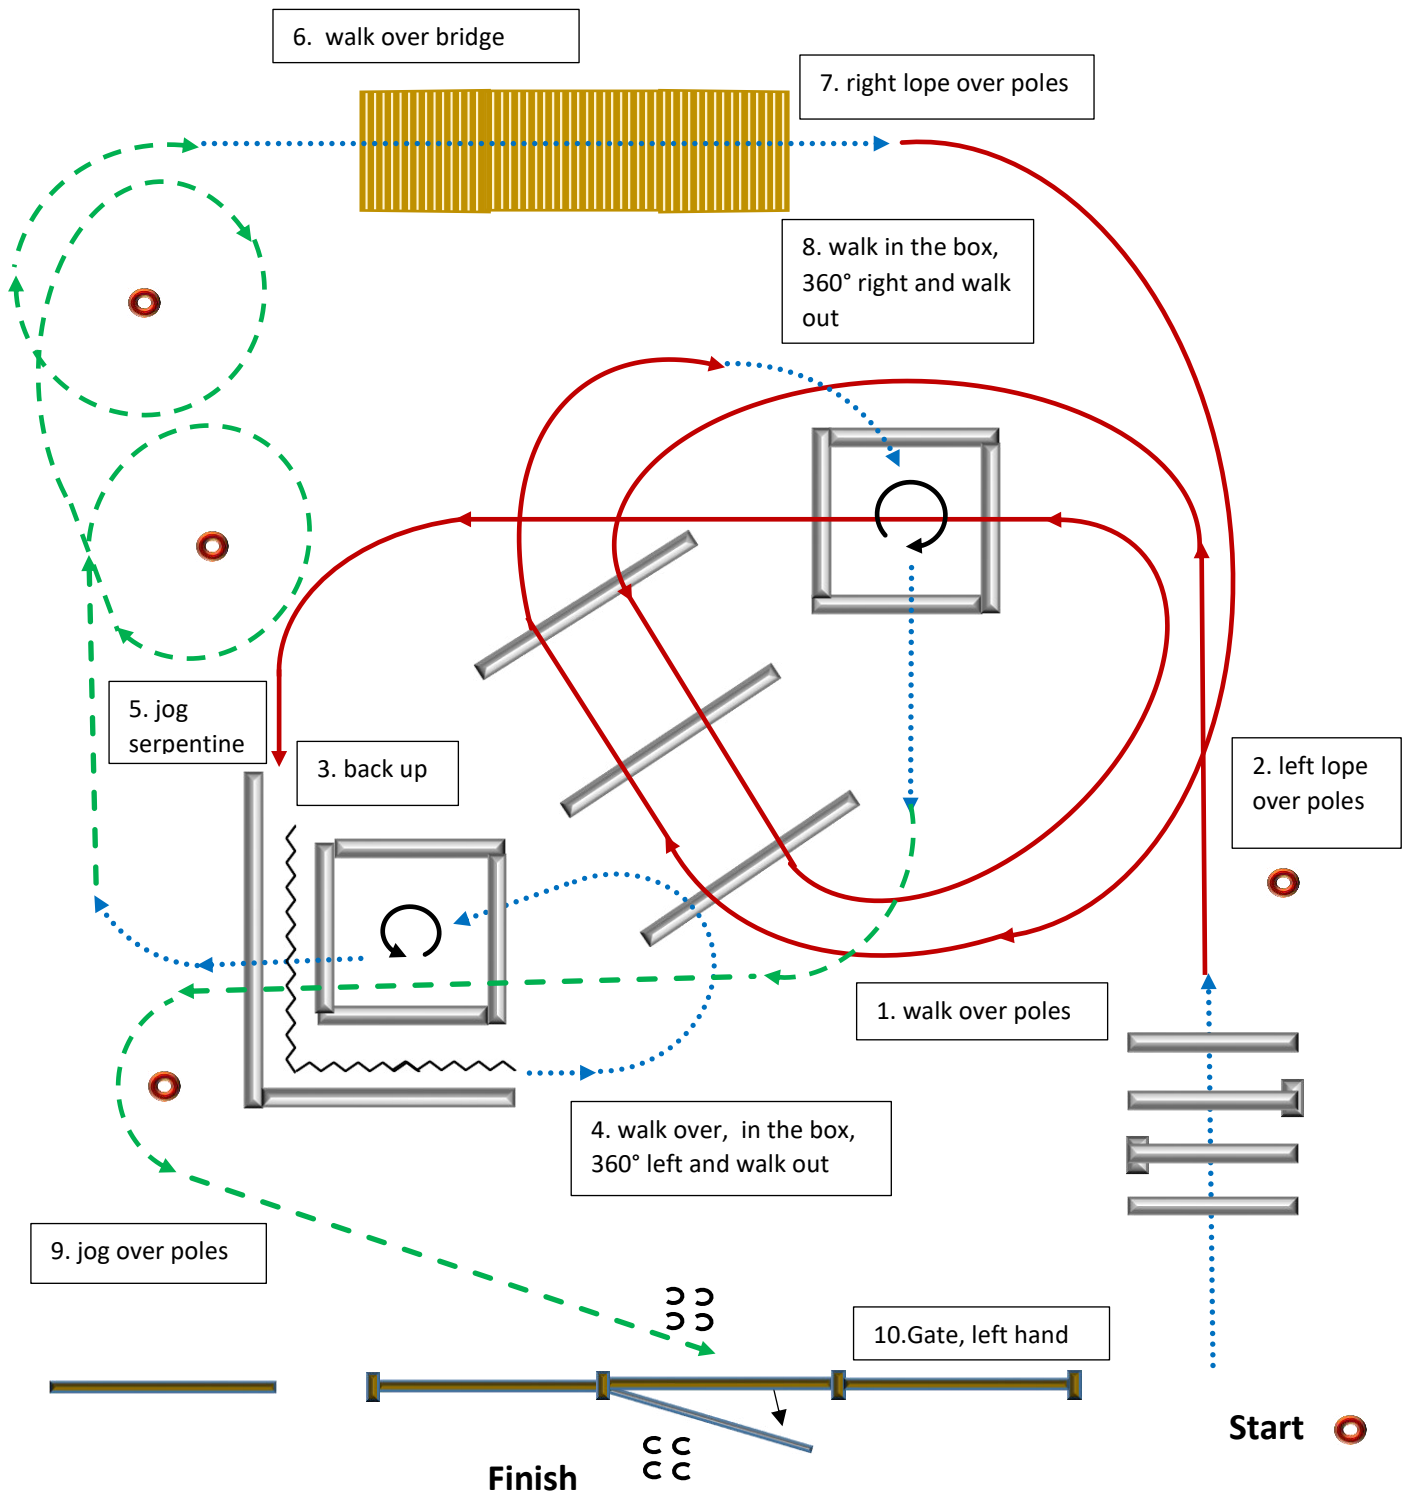

TRAIL Rookie

Trailparcours by M.Hexmann

Westernman.at

REINTAL RANCH

Walk/Schritt	Jog/Trab	Lope/Galopp	Back up/Rückwärts	Sidepass/Seitwärts	Lead Change/Galoppwechsel	Marker	erhöhte Stange
.....	- - - -	————	~~~~~	nn nn	————	○	┌

Walk/Schritt	Jog/Trab	Lope/Galopp	Back up/Rückwärts	Sidepass/Seitwärts	Lead Change/Galoppwechsel	Marker	erhöhte Stange
.....	- - - -	————	~~~~~	nn nn	————	○	┌

Walk/Schritt	Jog/Trab	Lope/Galopp	Back up/Rückwärts	Sidepass/Seitwärts	Lead Change/Galoppwechsel	Marker	erhöhte Stange
.....	- - - - -	—————	~~~~~	nn nn →	—	○	⌋

TRAIL Open/Mannschaft

Trailparcours by M. Hexmann

Westernman.at

REINTAL RANCH

Walk/Schritt	Jog/Trab	Lope/Galopp	Back up/Rückwärts	Sidepass/Seitwärts	Lead Change/Galoppwechsel	Marker	erhöhte Stange
.....	- - - - -	—————	~~~~~	nn nn →	■	●	┌