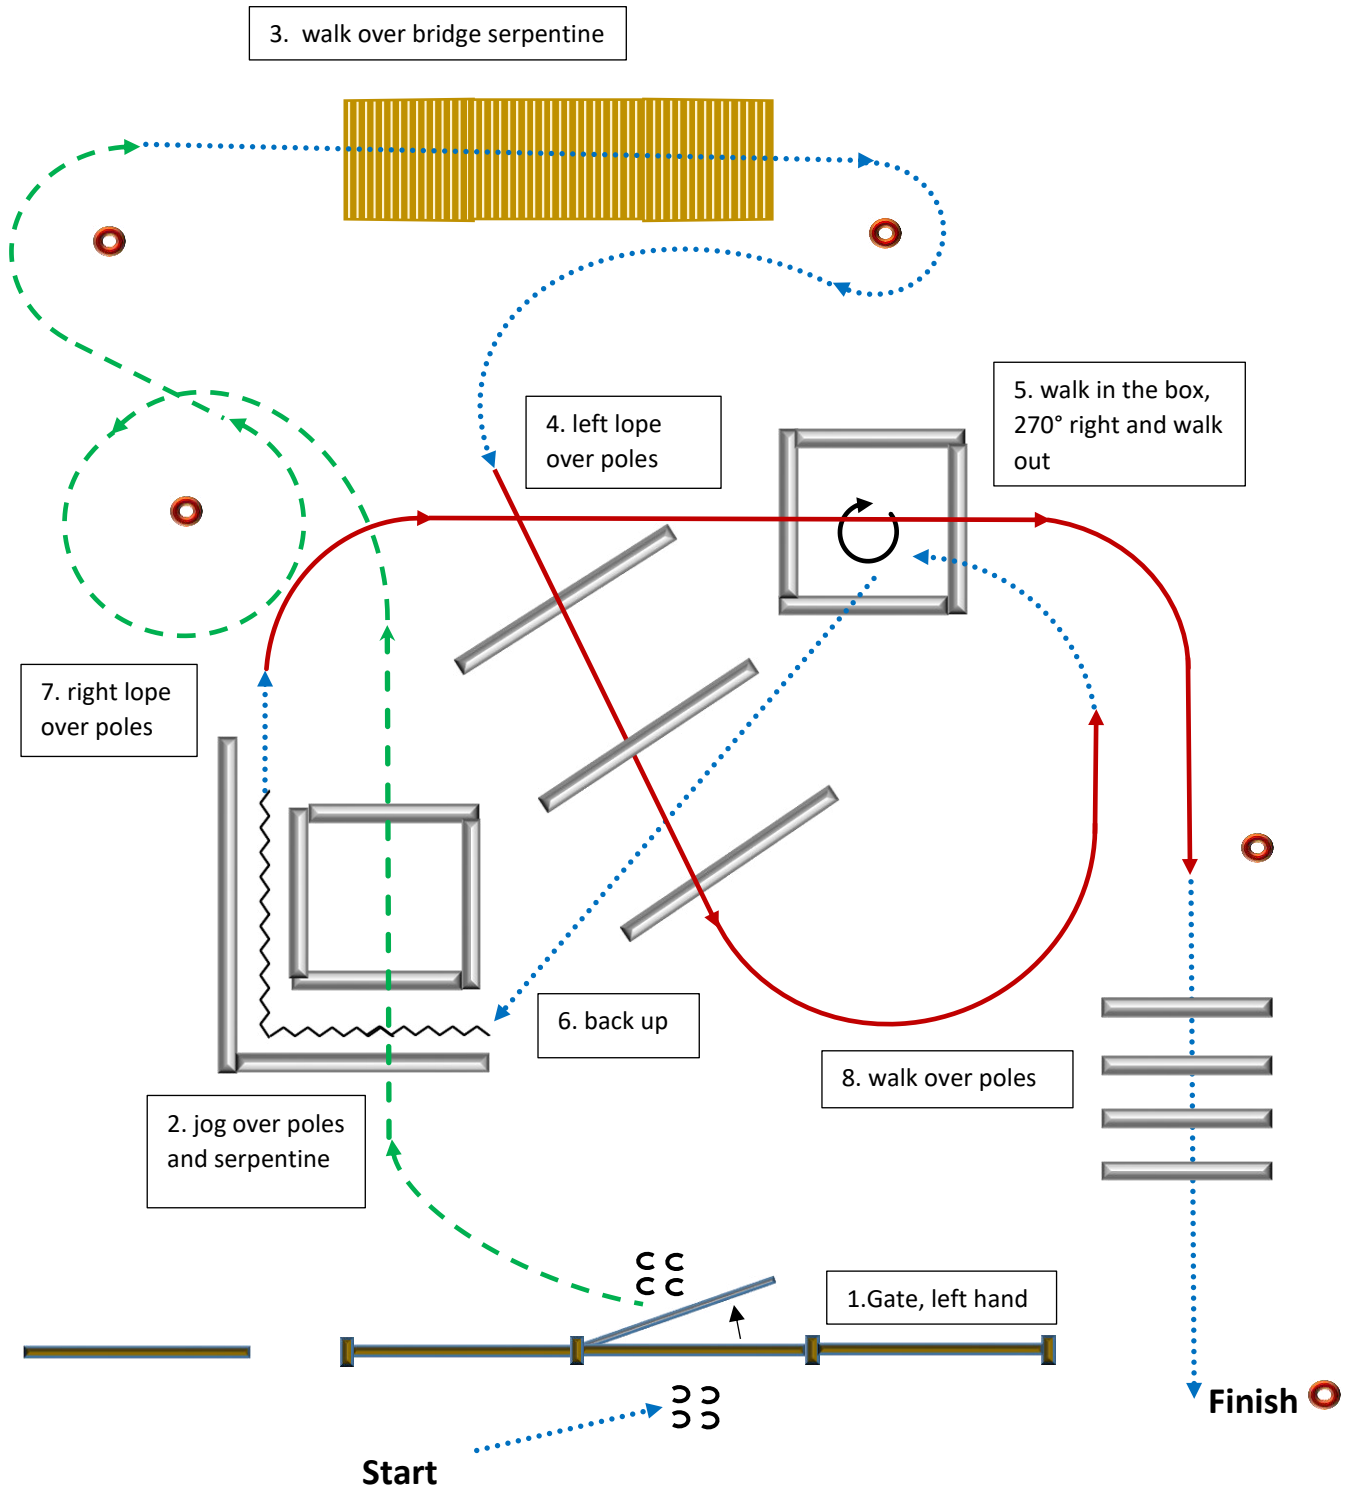

TRAIL Rookie

Trailparcours by M.Hexmann

Westernman.at

REINTAL RANCH

Walk/Schritt	Jog/Trab	Lope/Galopp	Back up/Rückwärts	Sidepass/Seitwärts	Lead Change/Galoppwechsel	Marker	erhöhte Stange
.....	- - - -	————	~~~~~	nn nn	————	○	┌

Walk/Schritt	Jog/Trab	Lope/Galopp	Back up/Rückwärts	Sidepass/Seitwärts	Lead Change/Galoppwechsel	Marker	erhöhte Stange
.....	- - - -	————	~~~~~	nn nn	————	○	┌

Walk/Schritt	Jog/Trab	Lope/Galopp	Back up/Rückwärts	Sidepass/Seitwärts	Lead Change/Galoppwechsel	Marker	erhöhte Stange
.....	- - - - -	—————	~~~~~	nn nn →	—	○	⌋

TRAIL Open/Mannschaft

Trailparcours by M. Hexmann

Westernman.at

REINTAL RANCH

Walk/Schritt	Jog/Trab	Lope/Galopp	Back up/Rückwärts	Sidepass/Seitwärts	Lead Change/Galoppwechsel	Marker	erhöhte Stange
.....	- - - - -	—————	~~~~~	nn nn →	■	●	┌