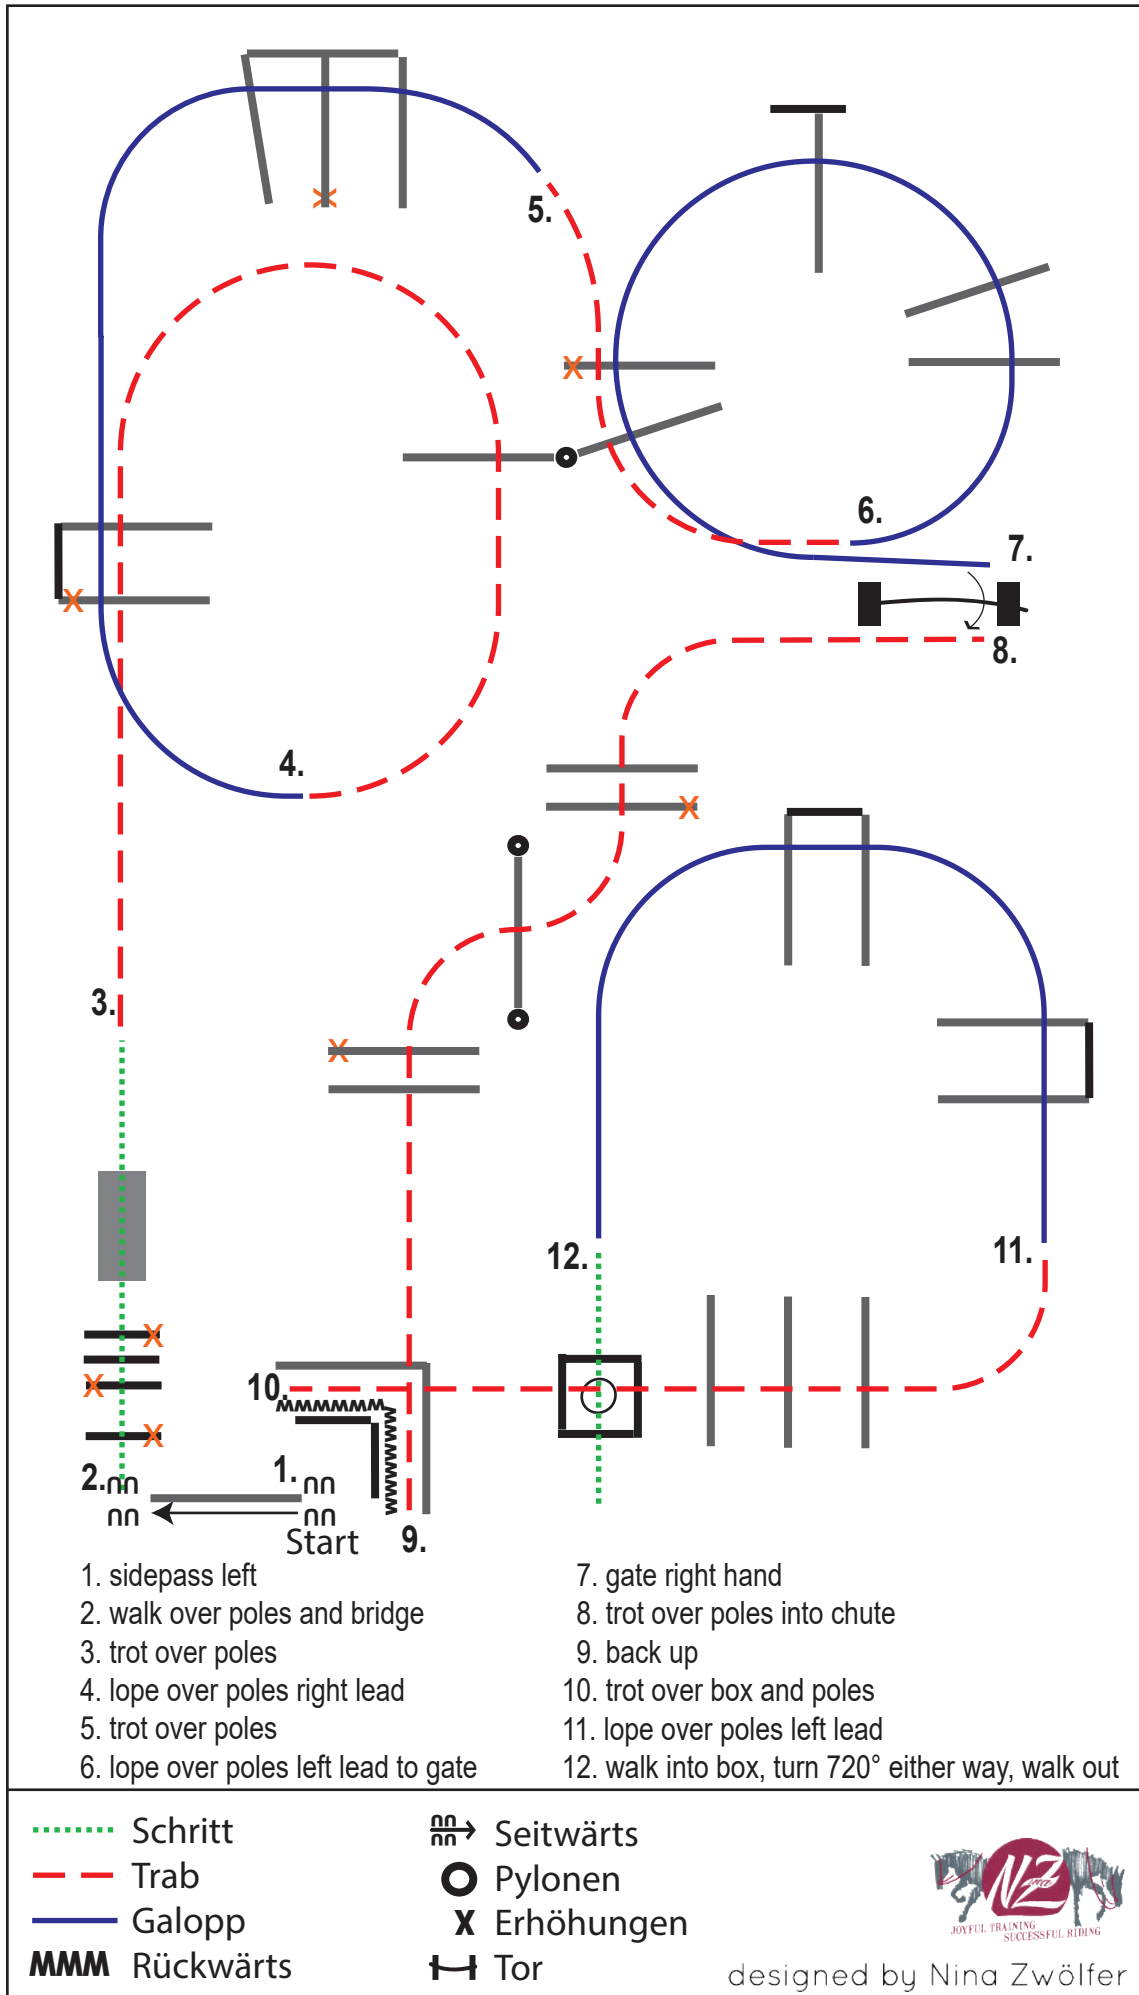

CWN-C ZNS W & NÖ LM/WTC Cup/ARHA
Wr. Neustadt/NÖ * 12.05. - 15.05.2022
085 Trail YR Finale NöLM