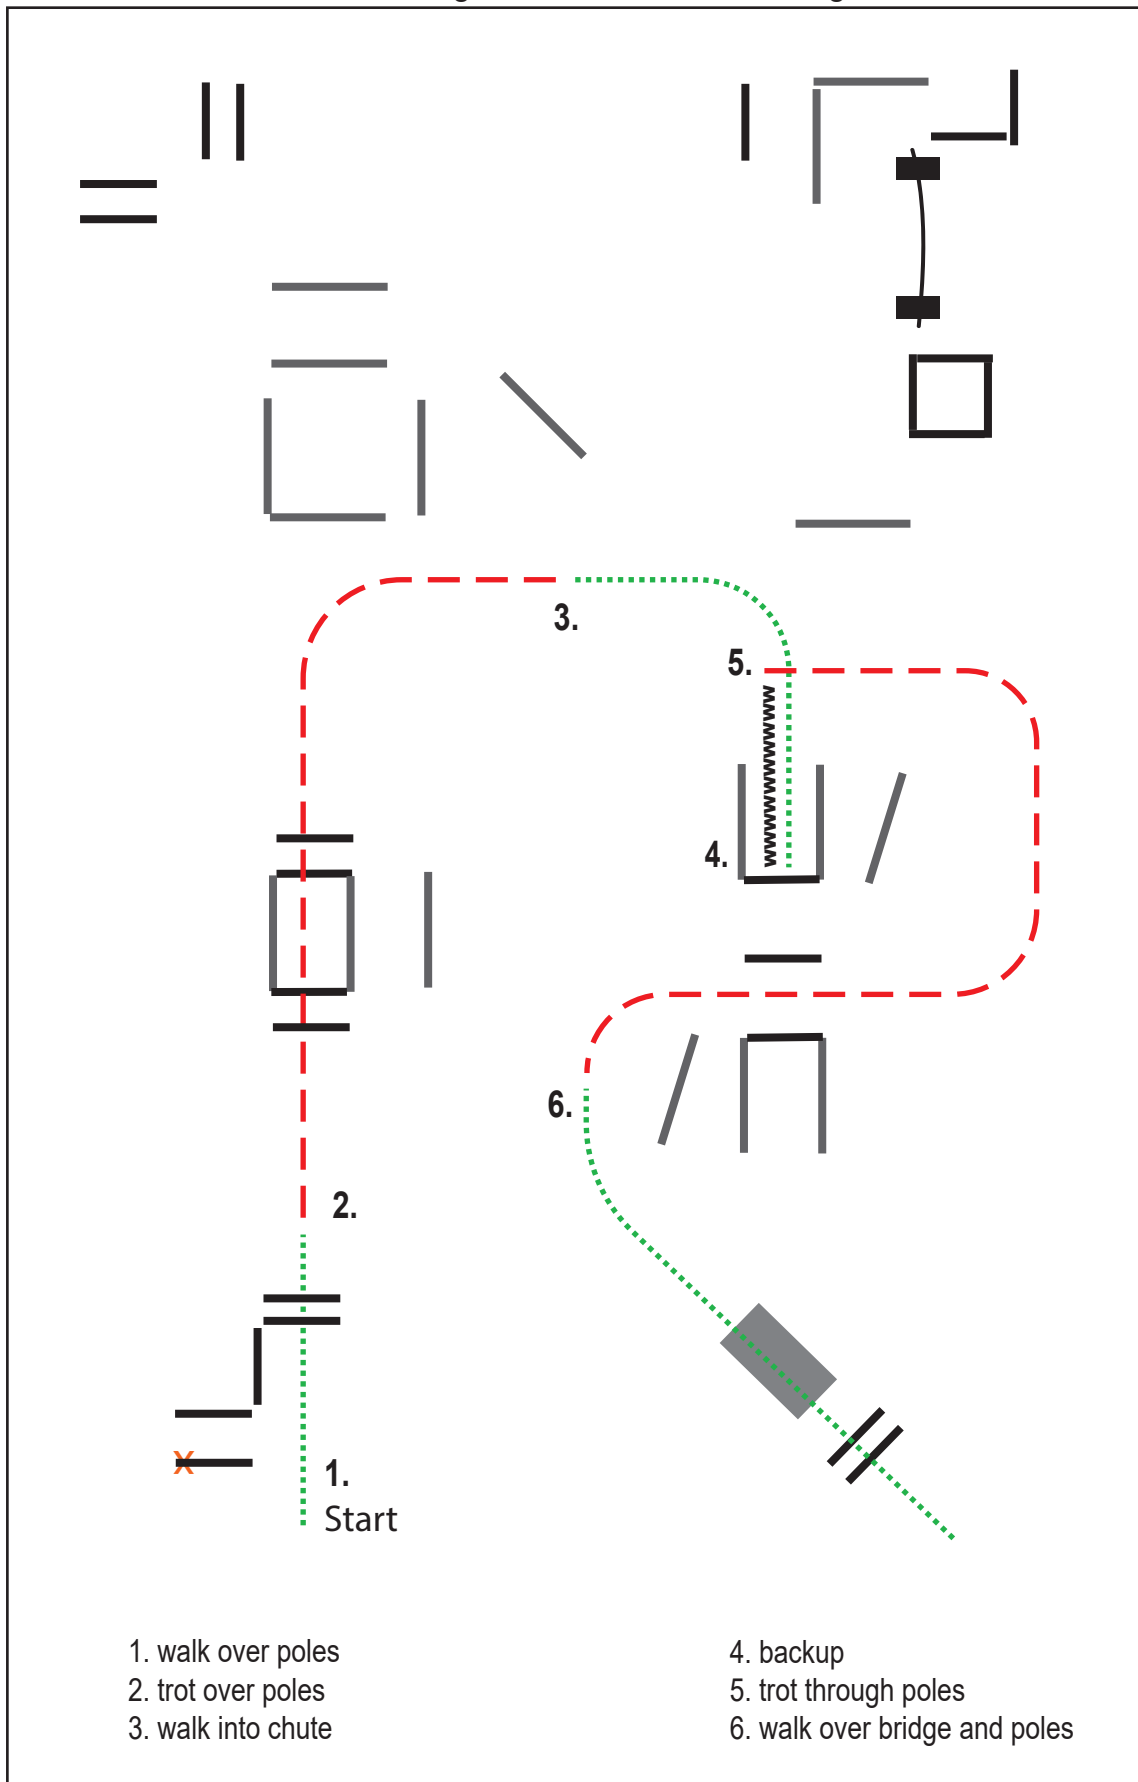

CWN-C ZNS AWA Championship / NRHA / ARHA Circuit / WTC Cup
Wr. Neustadt/NÖ * 04.08. - 07.08.2022
029 Trail Führzügelklasse & 030 Trail Youngster

..... Schritt	↔ Seitwärts
- - - - Trab	○ Pylonen
— Galopp	X Erhöhungen
MMM Rückwärts	⌋ Tor

designed by Nina Zwölfer