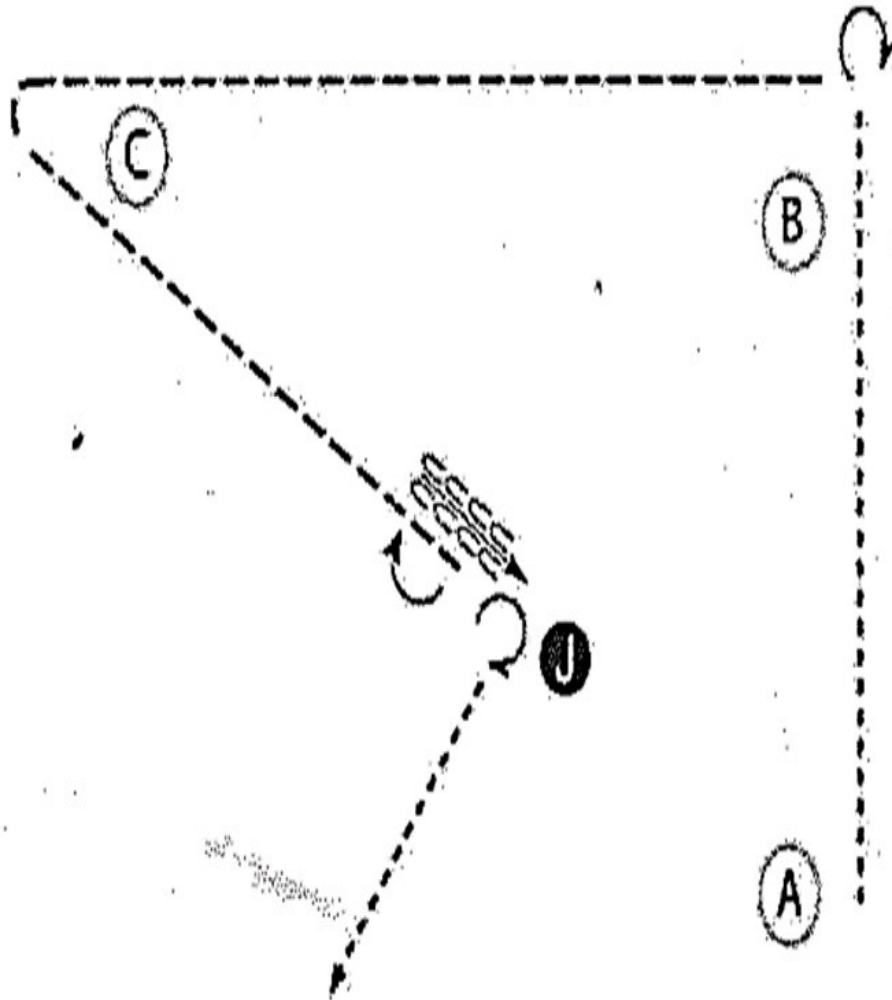

CWN-C Little Lake Ranch

ASVÖ- und AWA Landesmeisterschaft & Reining Challenge

Bewerb 1

Showmanship Amateur

Be ready at A

1. Walk to and past B
2. Turn 270 degrees
3. Trot around C
4. When 2 horse lengths from the judge, stop
5. Turn 180 degrees
6. Back to the judge and set up for inspection
7. When dismissed, turn 270 degrees and exit at a walk

CWN-C Little Lake Ranch

ASVÖ- und AWA Landesmeisterschaft & Reining Challenge

Bewerb 15

Rookie Trail

1. Trab über Stangen
2. Schritt in die Box, 360° links, Schritt über Stangen
3. Tor rechte Hand
4. Trab und Linksgalopp über Stangen
5. Schritt über Brücke und Stangen
6. Trab-Slalom
7. „S“ rückwärts
8. Trab über Stangen
9. Rechtsgalopp über Stangen, Schritt, Ende

CWN-C Little Lake Ranch

ASVÖ- und AWA Landesmeisterschaft & Reining Challenge

Bewerb 16 & 17

Amateur / ASVÖ Trail

1. Trab
2. Schritt in Box, 360° links, Schritt bis zum Tor
3. Tor rechte Hand
4. Linksgalopp
5. Schritt über Brücke und Stangen
6. Trab-Slalom
7. „S“ Rückwärts
8. Trab
9. Rechtsgalopp, Trab