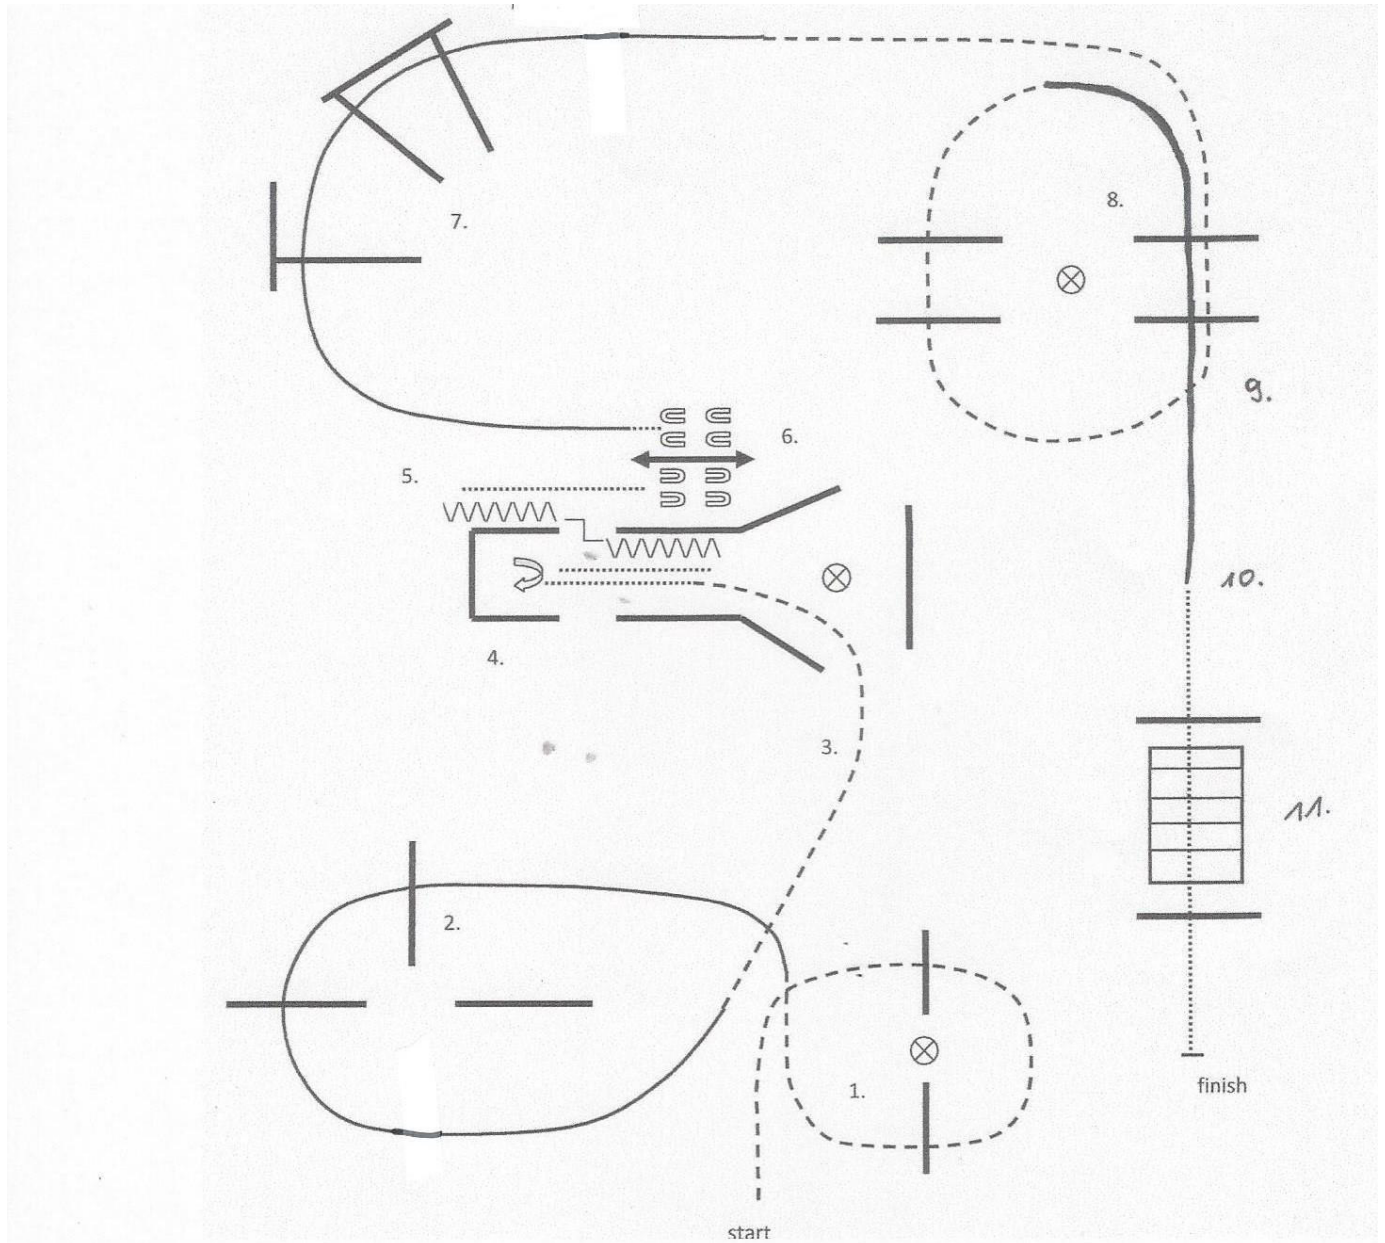

CWN-C Little Lake Ranch

ASVÖ- und AWA Landesmeisterschaft & Reining Challenge

Bewerb 31

Rookie Trail

1. Trab
2. Linksgalopp
3. Trab, Schritt
4. Stop, 540° Drehung rechts, Schritt
5. Stop, „S“ rückwärts
6. Schritt, Tor linke Hand
7. Rechtsgalopp
8. Trab
9. Schritt über Brücke

CWN-C Little Lake Ranch

ASVÖ- und AWA Landesmeisterschaft & Reining Challenge

Bewerb 32

Open Trail

1. Trab
2. Linksgalopp
3. Trab, Schritt
4. Stop, 540° Drehung rechts, Schritt
5. Stop, „S“ rückwärts
6. Schritt, Tor linke Hand
7. Rechtsgalopp
8. Trab
9. Rechtsgalopp
10. Stop Schritt oder Übergang zum Schritt
11. Schritt über die Brücke

CWN-C Little Lake Ranch

ASVÖ- und AWA Landesmeisterschaft & Reining Challenge

Bewerb 33

Open AWA Trail

1. Trab
2. Linksgalopp
3. Trab, Schritt
4. Stop, 540° Drehung rechts, Schritt
5. Stop, „S“ rückwärts
6. Schritt, Tor linke Hand
7. Rechtsgalopp
8. Trab
9. Rechtsgalopp
10. Stop Schritt oder Übergang zum Schritt
11. Schritt über die Brücke