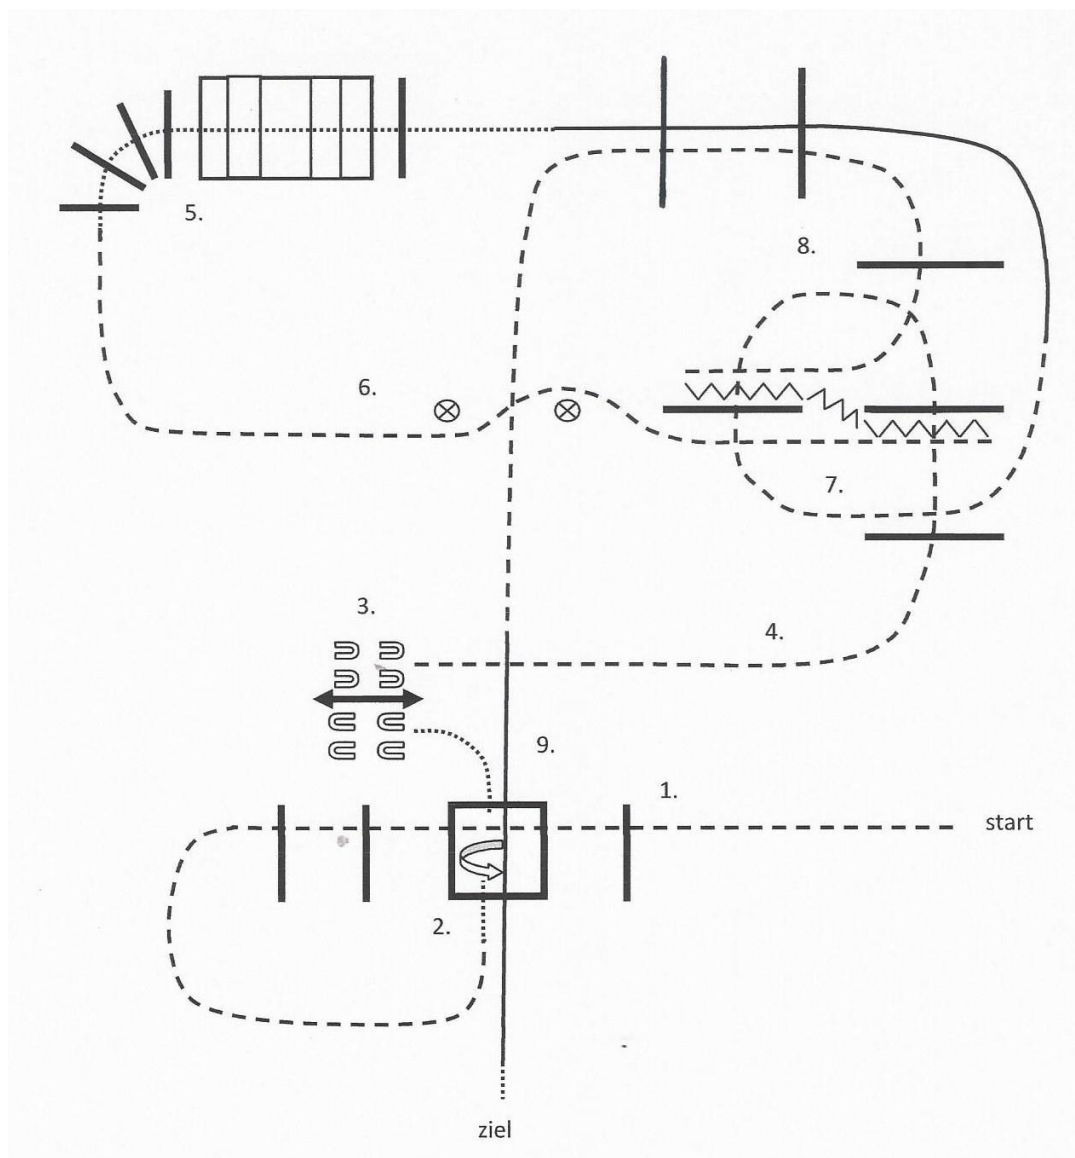

CWN-C Little Lake Ranch

ASVÖ- und AWA Landesmeisterschaft & Reining Challenge

Bewerb 1

Showmanship Amateur

Be ready at A

1. Walk to and past B
2. Turn 270 degrees
3. Trot around C
4. When 2 horse lengths from the judge, stop
5. Turn 180 degrees
6. Back to the judge and set up for inspection
7. When dismissed, turn 270 degrees and exit at a walk

CWN-C Little Lake Ranch

ASVÖ- und AWA Landesmeisterschaft & Reining Challenge

Bewerb 15

Rookie Trail

1. Trab über Stangen
2. Schritt in die Box, 360° links, Schritt über Stangen
3. Tor rechte Hand
4. Trab und Linksgalopp über Stangen
5. Schritt über Brücke und Stangen
6. Trab-Slalom
7. „S“ rückwärts
8. Trab über Stangen
9. Rechtsgalopp über Stangen, Schritt, Ende

CWN-C Little Lake Ranch

ASVÖ- und AWA Landesmeisterschaft & Reining Challenge

Bewerb 16 & 17

Amateur / ASVÖ Trail

1. Trab
2. Schritt in Box, 360° links, Schritt bis zum Tor
3. Tor rechte Hand
4. Linksgalopp
5. Schritt über Brücke und Stangen
6. Trab-Slalom
7. „S“ Rückwärts
8. Trab
9. Rechtsgalopp, Trab