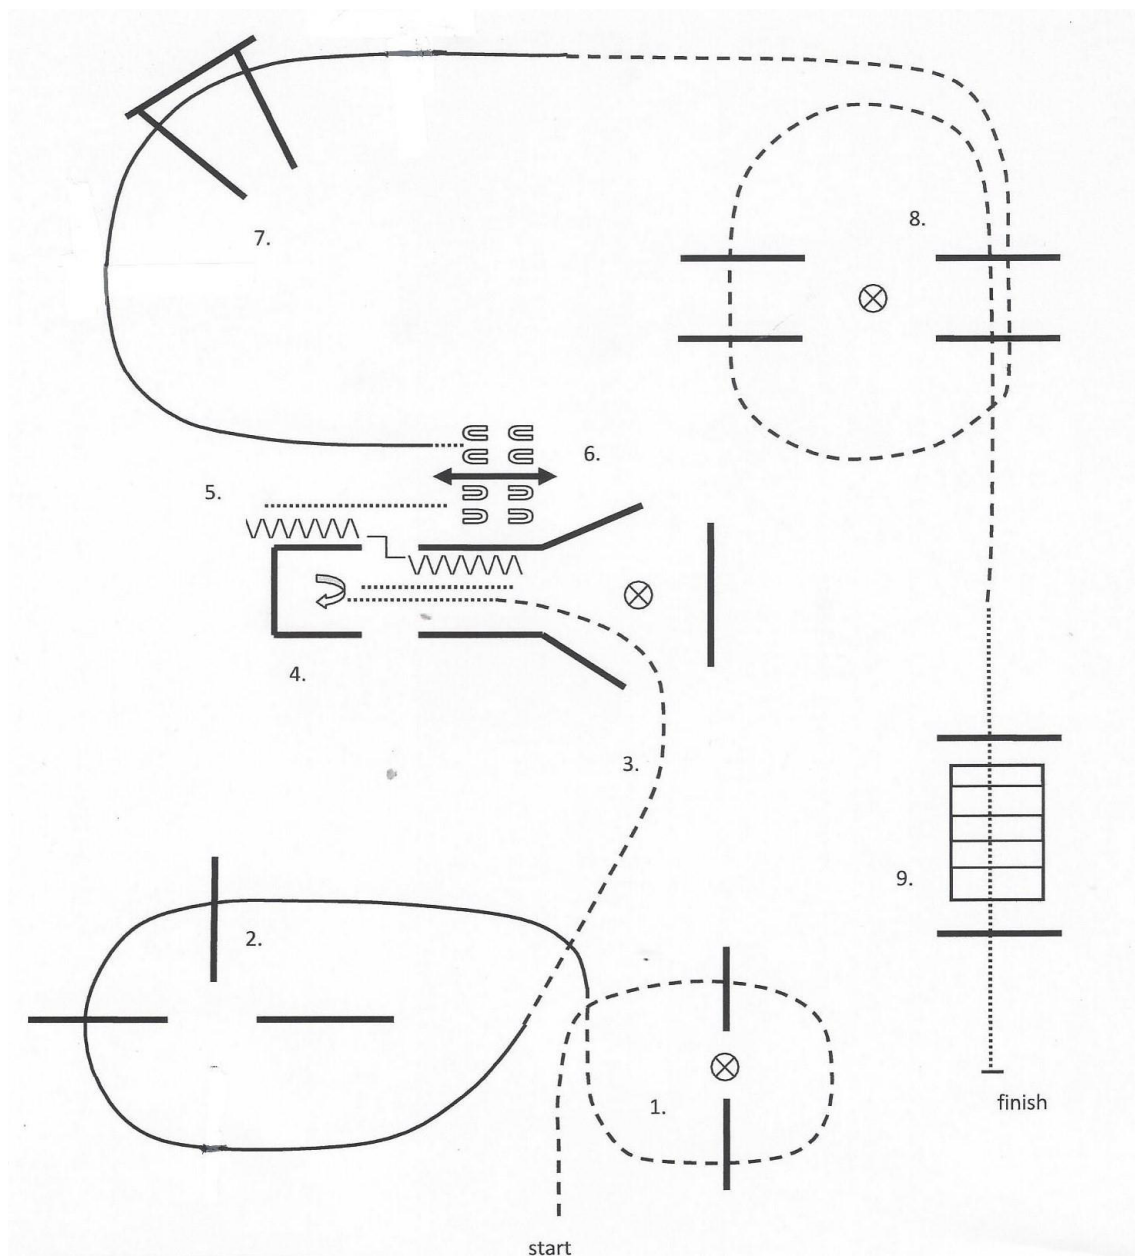

CWN-C Little Lake Ranch

ASVÖ- und AWA Landesmeisterschaft & Reining Challenge

Bewerb 25

HMS Open

1. Jog A to B
2. At B jog a circle to the left
3. At B Stop, perform 360° turn tight
4. Lope a circle to the right
5. Continue the lope from B to C
6. Stop at C, back up 4 steps
7. Perform a 540° turn to the left, jog out

CWN-C Little Lake Ranch

ASVÖ- und AWA Landesmeisterschaft & Reining Challenge

Bewerb 31

Rookie Trail

1. Trab
2. Linksgalopp
3. Trab, Schritt
4. Stop, 540° Drehung rechts, Schritt
5. Stop, „S“ rückwärts
6. Schritt, Tor linke Hand
7. Rechtsgalopp
8. Trab
9. Schritt über Brücke

CWN-C Little Lake Ranch

ASVÖ- und AWA Landesmeisterschaft & Reining Challenge

Bewerb 32

Open Trail

1. Trab
2. Linksgalopp
3. Trab, Schritt
4. Stop, 540° Drehung rechts, Schritt
5. Stop, „S“ rückwärts
6. Schritt, Tor linke Hand
7. Rechtsgalopp
8. Trab
9. Rechtsgalopp
10. Stop Schritt oder Übergang zum Schritt
11. Schritt über die Brücke