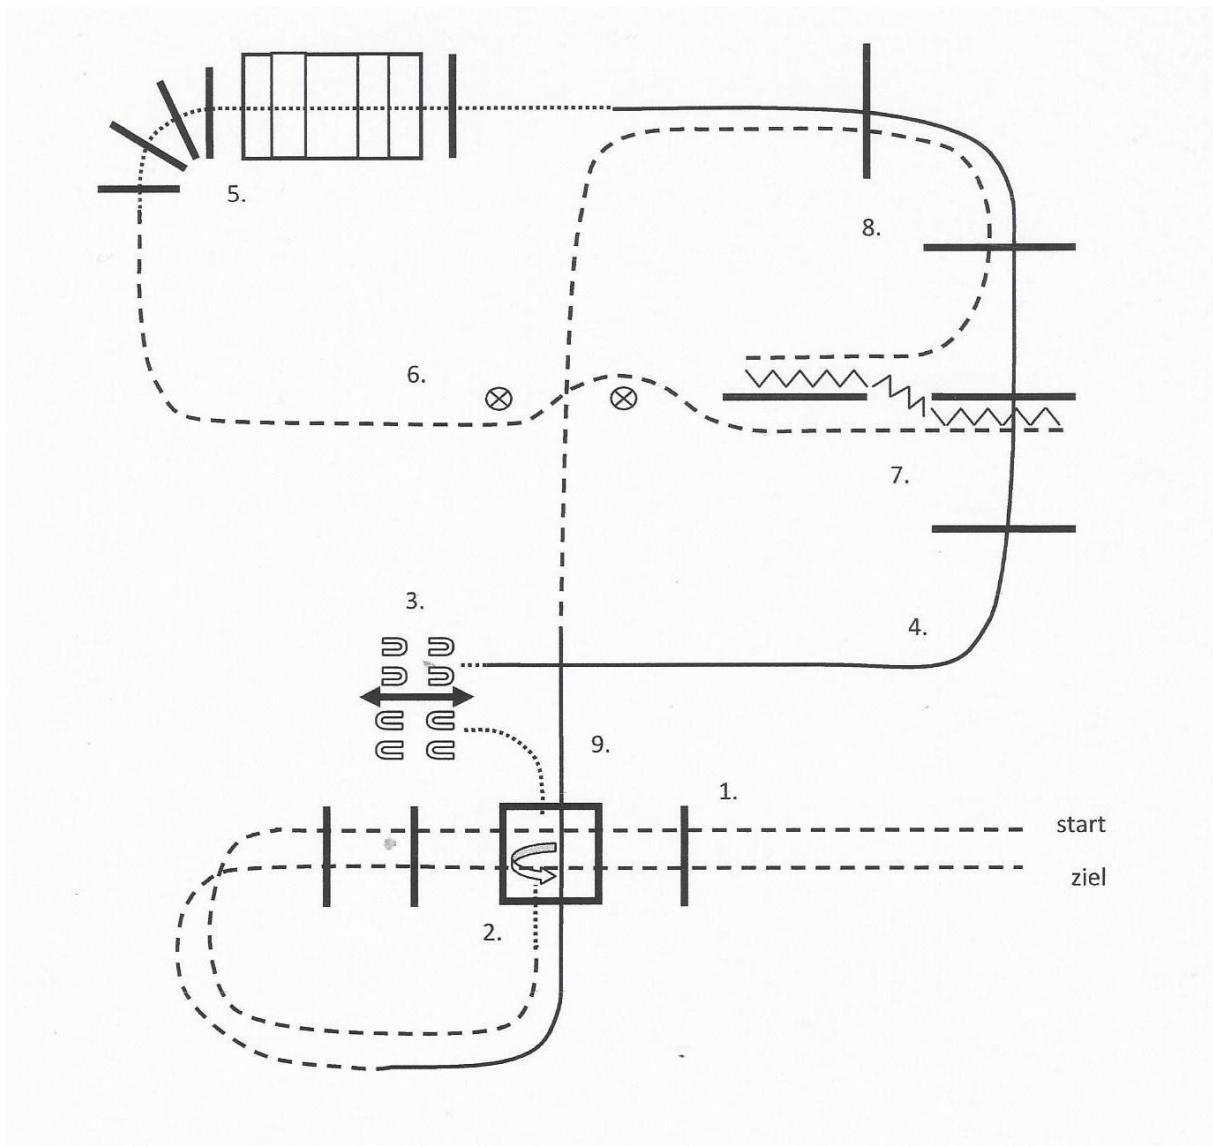

CWN-C Little Lake Ranch

ASVÖ- und AWA Landesmeisterschaft & Reining Challenge

Bewerb 1

Showmanship Amateur

Be ready at A

1. Walk to and past B
2. Turn 270 degrees
3. Trot around C
4. When 2 horse lengths from the judge, stop
5. Turn 180 degrees
6. Back to the judge and set up for inspection
7. When dismissed, turn 270 degrees and exit at a walk

CWN-C Little Lake Ranch

ASVÖ- und AWA Landesmeisterschaft & Reining Challenge

Bewerb 15

Rookie Trail

1. Trab über Stangen
2. Schritt in die Box, 360° links, Schritt über Stangen
3. Tor rechte Hand
4. Trab und Linksgalopp über Stangen
5. Schritt über Brücke und Stangen
6. Trab-Slalom
7. „S“ rückwärts
8. Trab über Stangen
9. Rechtsgalopp über Stangen, Schritt, Ende

CWN-C Little Lake Ranch

ASVÖ- und AWA Landesmeisterschaft & Reining Challenge

Bewerb 16 & 17

Amateur / ASVÖ Trail

1. Trab
2. Schritt in Box, 360° links, Schritt bis zum Tor
3. Tor rechte Hand
4. Linksgalopp
5. Schritt über Brücke und Stangen
6. Trab-Slalom
7. „S“ Rückwärts
8. Trab
9. Rechtsgalopp, Trab