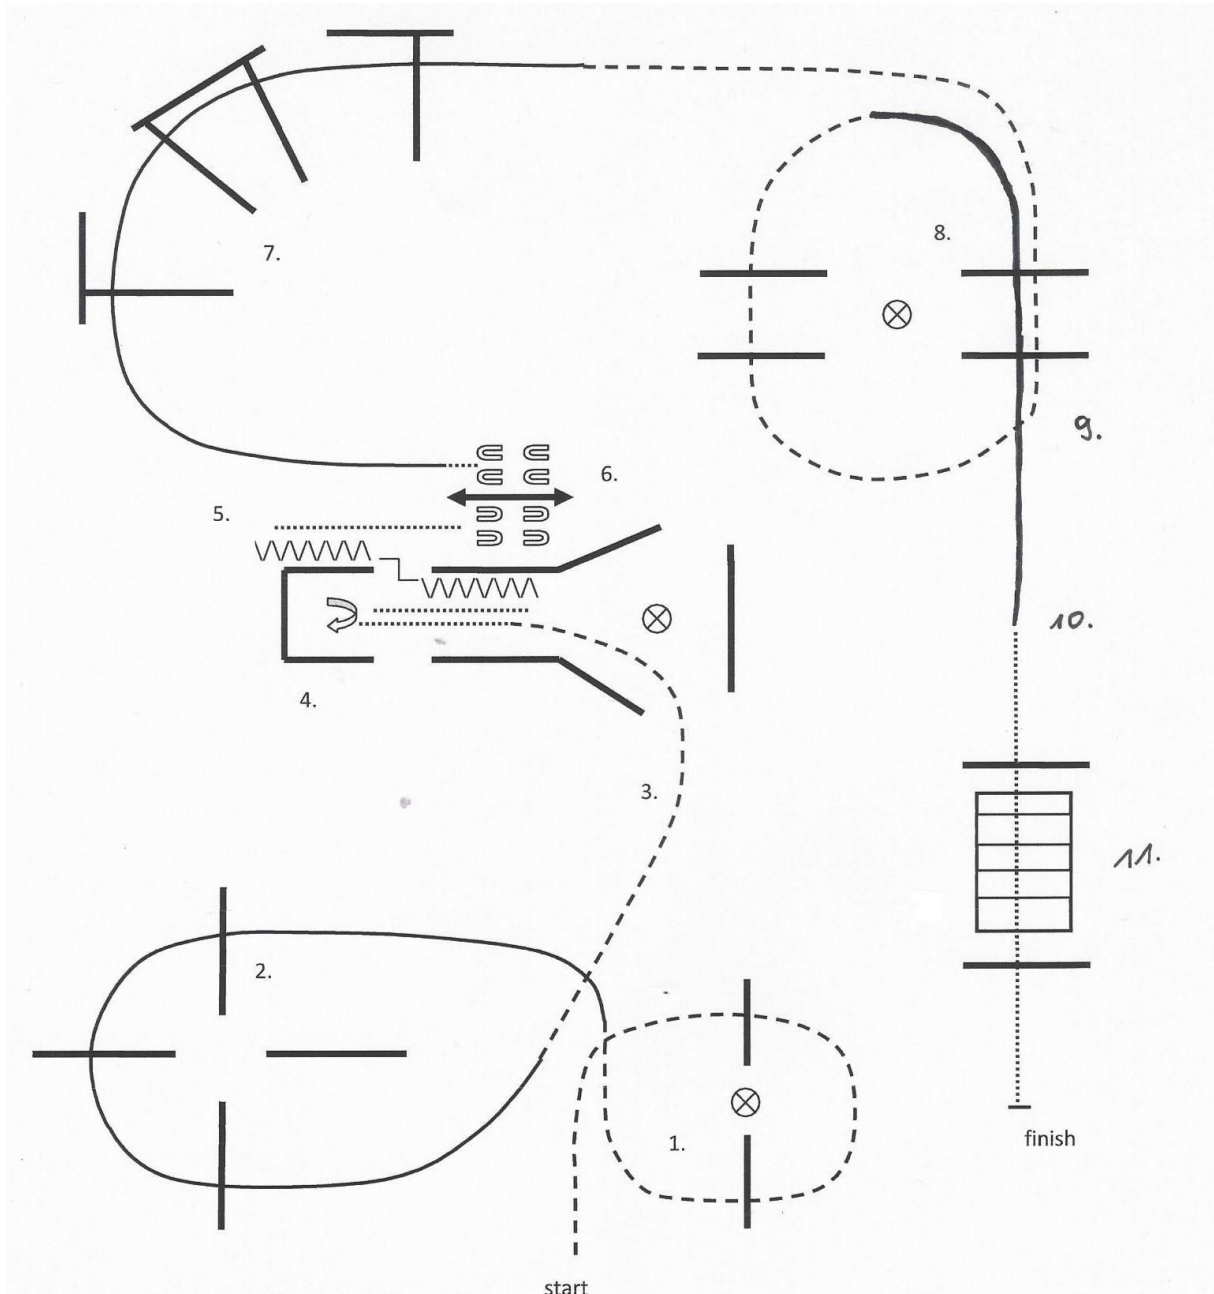

CWN-C Little Lake Ranch

ASVÖ- und AWA Landesmeisterschaft & Reining Challenge

Bewerb 31

Rookie Trail

1. Trab
2. Linksgalopp
3. Trab, Schritt
4. Stop, 540° Drehung rechts, Schritt
5. Stop, „S“ rückwärts
6. Schritt, Tor linke Hand
7. Rechtsgalopp
8. Trab
9. Schritt über Brücke

CWN-C Little Lake Ranch

ASVÖ- und AWA Landesmeisterschaft & Reining Challenge

Bewerb 32

Open Trail

1. Trab
2. Linksgalopp
3. Trab, Schritt
4. Stop, 540° Drehung rechts, Schritt
5. Stop, „S“ rückwärts
6. Schritt, Tor linke Hand
7. Rechtsgalopp
8. Trab
9. Rechtsgalopp
10. Stop Schritt oder Übergang zum Schritt
11. Schritt über die Brücke

CWN-C Little Lake Ranch

ASVÖ- und AWA Landesmeisterschaft & Reining Challenge

Bewerb 33

Open AWA Trail

1. Trab
2. Linksgalopp
3. Trab, Schritt
4. Stop, 540° Drehung rechts, Schritt
5. Stop, „S“ rückwärts
6. Schritt, Tor linke Hand
7. Rechtsgalopp
8. Trab
9. Rechtsgalopp
10. Stop Schritt oder Übergang zum Schritt
11. Schritt über die Brücke