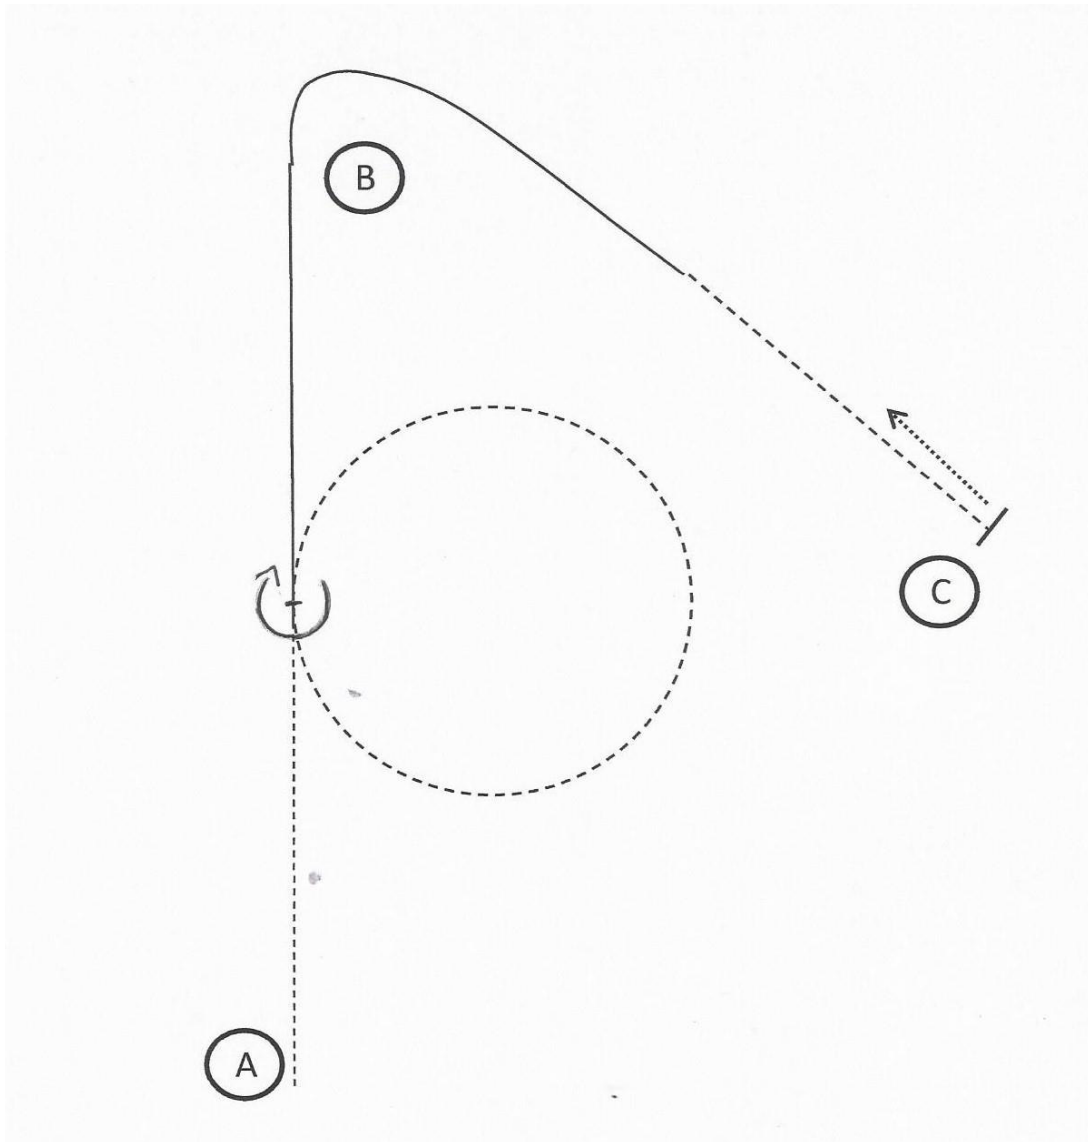

CWN-C Little Lake Ranch

ASVÖ- und AWA Landesmeisterschaft & Reining Challenge

Bewerb 24

HMS Amateur

1. Be ready at A
2. Jog from A halfway to B and perform a circle to the right
3. Stop, perform a right turn 720°
4. Lope to and around B and halfway to C
5. Break into jog to C
6. Stop at C and back 6 steps