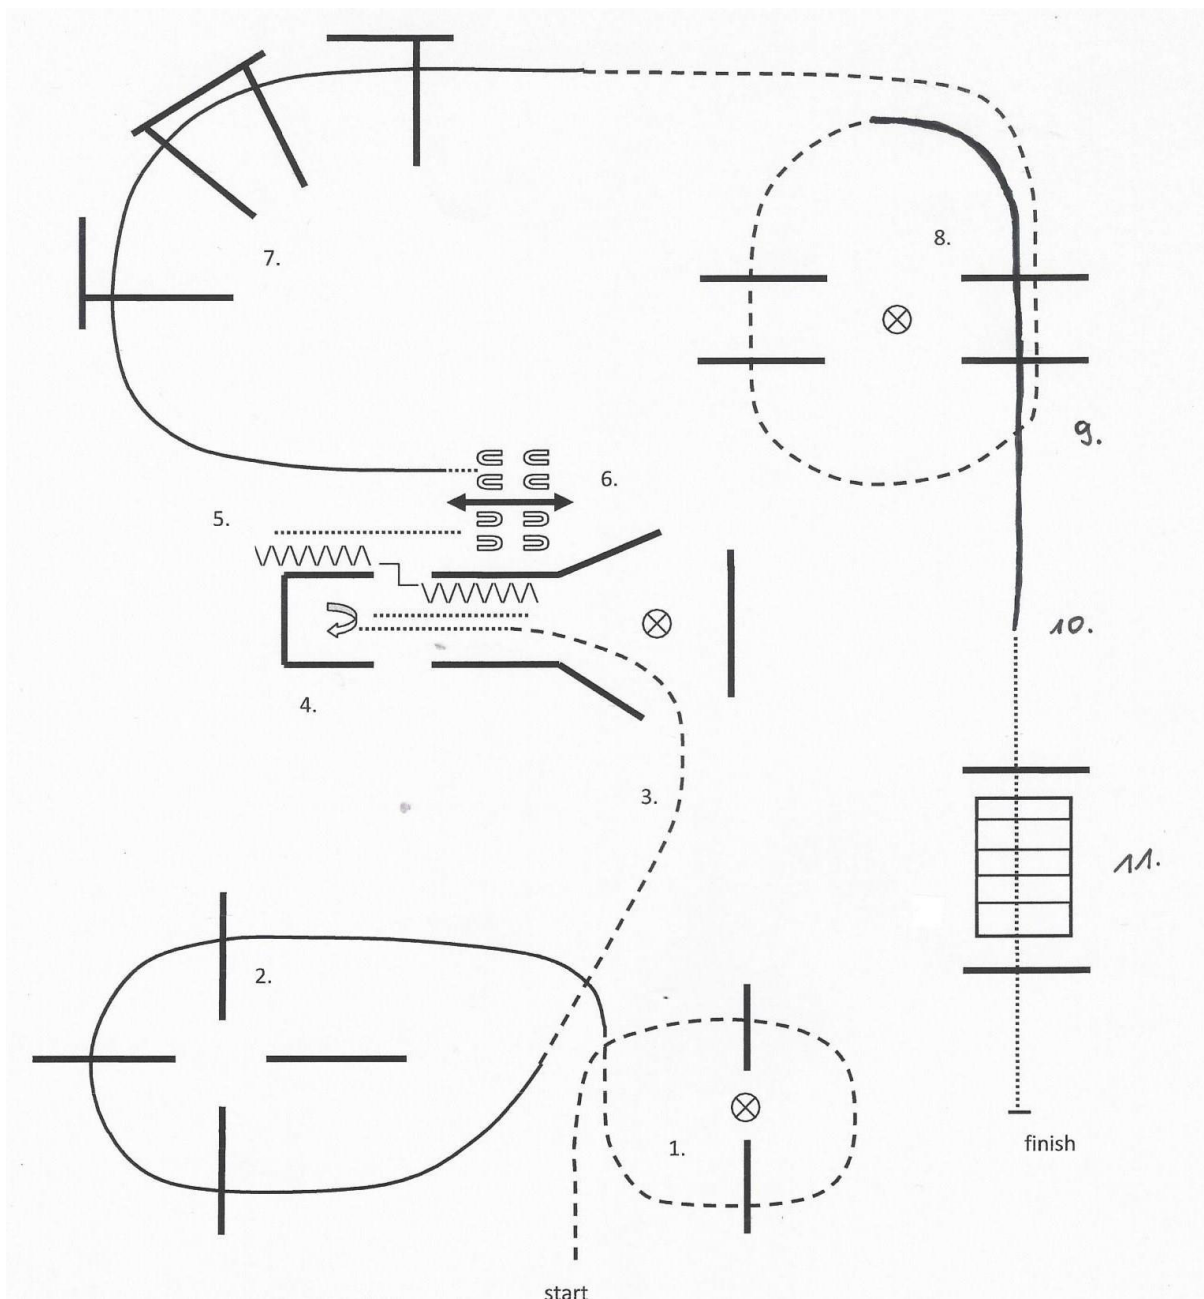

CWN-C Little Lake Ranch

ASVÖ- und AWA Landesmeisterschaft & Reining Challenge

Bewerb 25

HMS Open

1. Jog A to B
2. At B jog a circle to the left
3. At B Stop, perform 360° turn tight
4. Lope a circle to the right
5. Continue the lope from B to C
6. Stop at C, back up 4 steps
7. Perform a 540° turn to the left, jog out

CWN-C Little Lake Ranch

ASVÖ- und AWA Landesmeisterschaft & Reining Challenge

Bewerb 31

Rookie Trail

1. Trab
2. Schritt über Brücke
3. Trab
4. Rechtsgalopp
5. Trab
6. Tor rechte Hand
7. Schritt 360° Drehung rechts, schritt
8. Linksgalopp
9. Trab, Stop neben Stange, „L“ rückwärts, Stop

CWN-C Little Lake Ranch

ASVÖ- und AWA Landesmeisterschaft & Reining Challenge

Bewerb 32 & 33

Open / AWA Trail

1. Trab
2. Linksgalopp
3. Trab, Schritt
4. Stop, 540° Drehung rechts, Schritt
5. Stop, „S“ rückwärts
6. Schritt, Tor linke Hand
7. Rechtsgalopp
8. Trab
9. Rechtsgalopp
10. Stop Schritt oder Übergang zum Schritt
11. Schritt über die Brücke