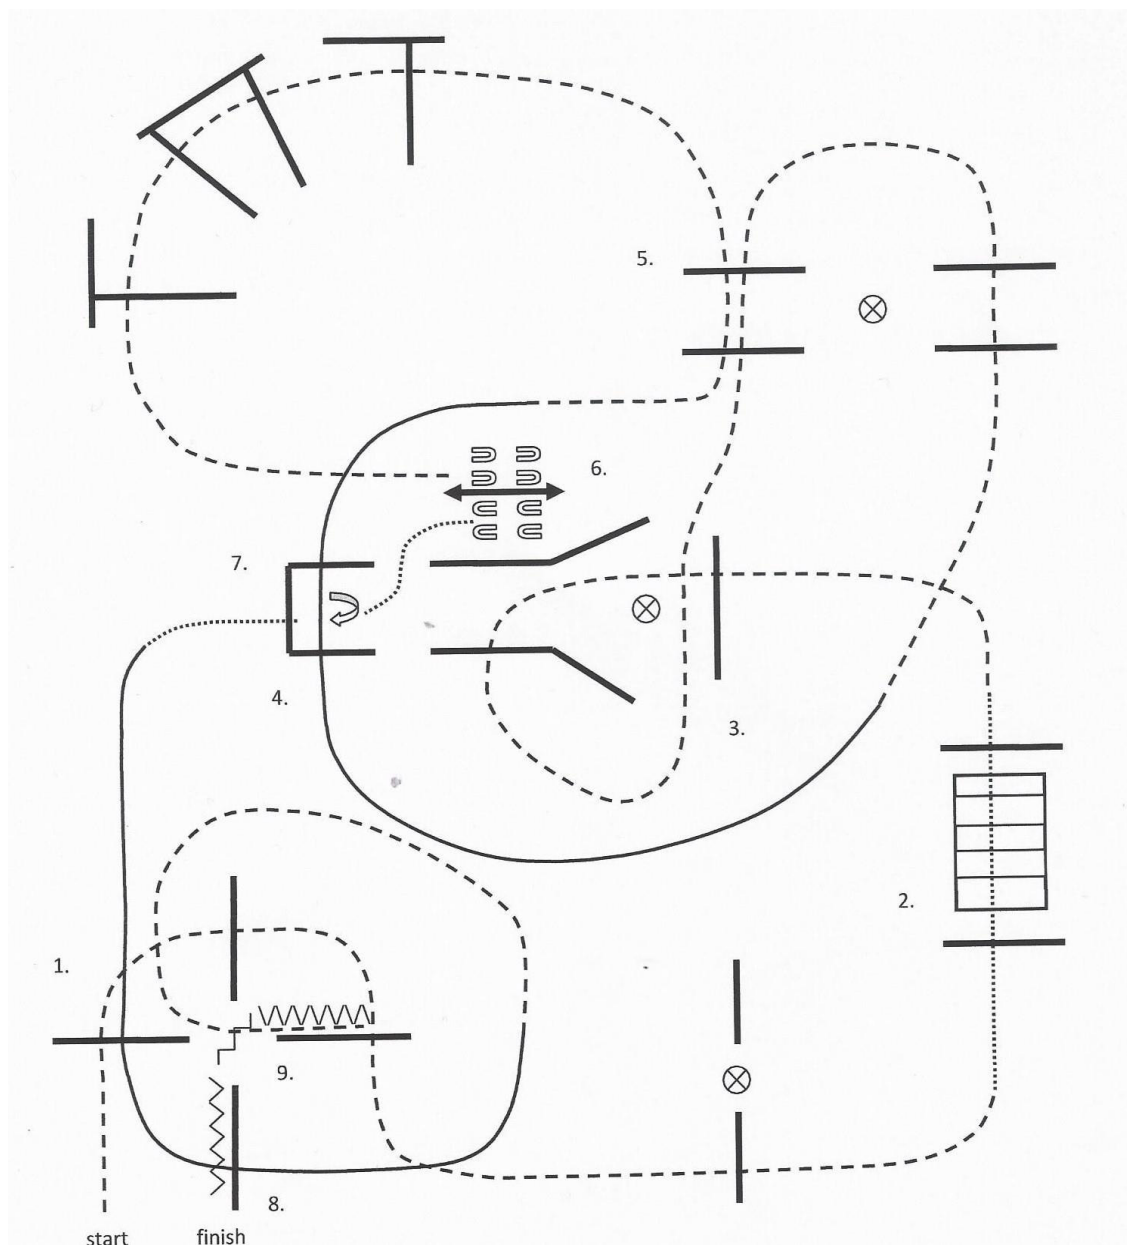

CWN-C Little Lake Ranch

ASVÖ- und AWA Landesmeisterschaft & Reining Challenge

Bewerb 25

HMS Open

1. Jog A to B
2. At B jog a circle to the left
3. At B Stop, perform 360° turn tight
4. Lope a circle to the right
5. Continue the lope from B to C
6. Stop at C, back up 4 steps
7. Perform a 540° turn to the left, jog out

CWN-C Little Lake Ranch

ASVÖ- und AWA Landesmeisterschaft & Reining Challenge

Bewerb 31

Rookie Trail

1. Trab
2. Schritt über Brücke
3. Trab
4. Rechtsgalopp
5. Trab
6. Tor rechte Hand
7. Schritt 360° Drehung rechts, schritt
8. Linksgalopp
9. Trab, Stop neben Stange, „L“ rückwärts, Stop

CWN-C Little Lake Ranch

ASVÖ- und AWA Landesmeisterschaft & Reining Challenge

Bewerb 32 & 33

Open / AWA Trail

1. Trab
2. Linksgalopp
3. Trab, Schritt
4. Stop, 540° Drehung rechts, Schritt
5. Stop, „S“ rückwärts
6. Schritt, Tor linke Hand
7. Rechtsgalopp
8. Trab
9. Rechtsgalopp
10. Stop Schritt oder Übergang zum Schritt
11. Schritt über die Brücke