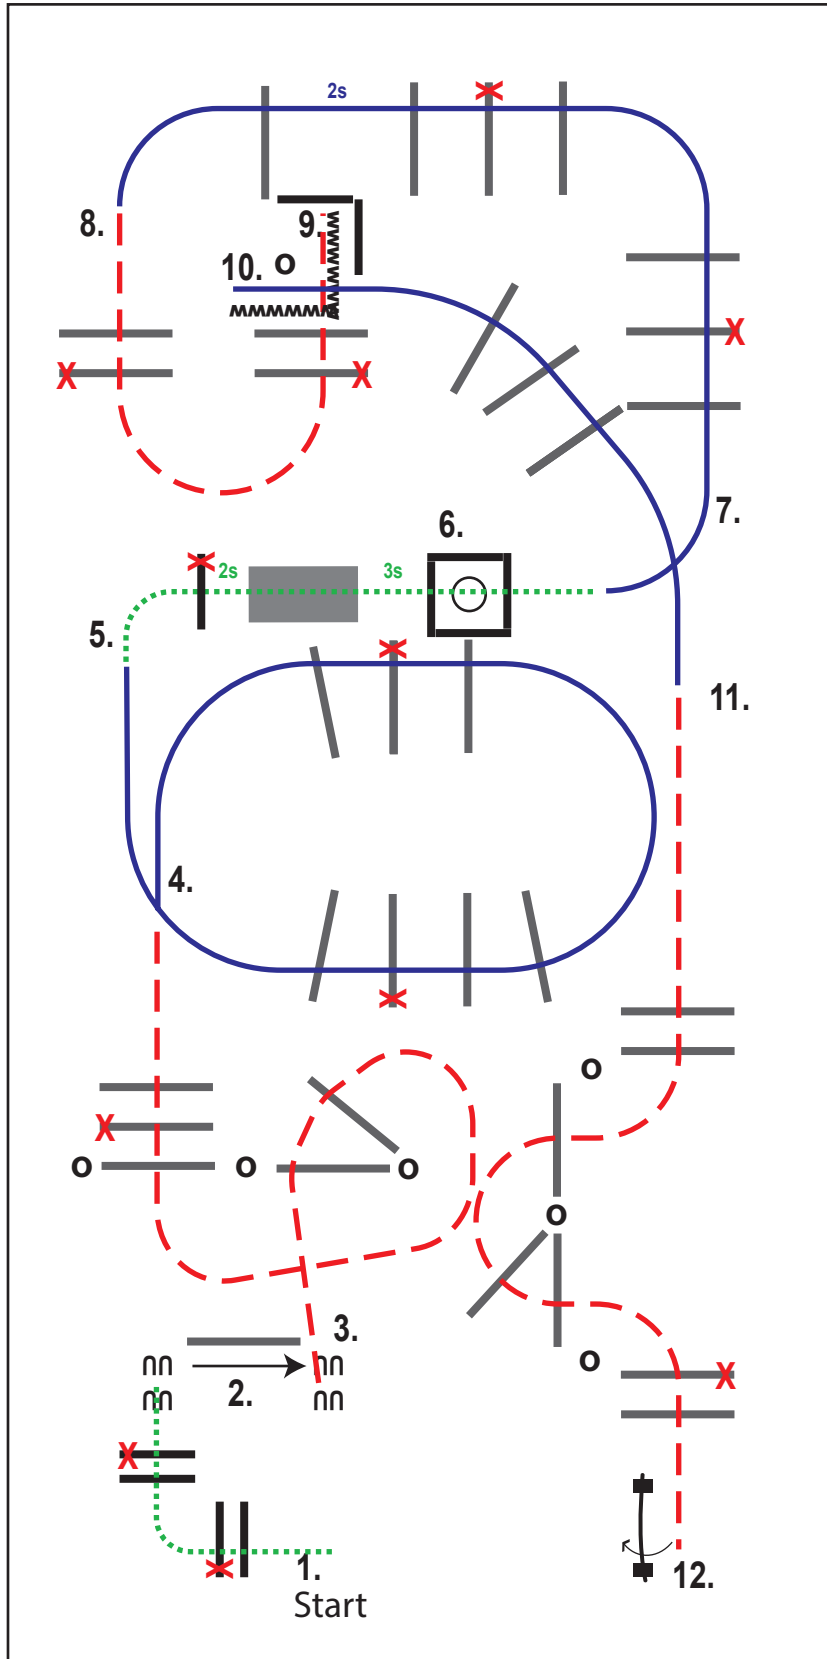

Styrian Paint Horse Classic
25.-28.7.2024 CWN-A Weiz-Preiding
169 Trail APHA ASPB Amateur / 170 Trail APHA Amateur

1. walk over poles
  2. sidepass right
  3. jog over poles
  4. lope over poles right lead
  5. break to stop or walk,
    walk over pole and bridge
  6. walk into box,
    turn 360° either way,
    walk out
  7. lope over poles left lead
  8. jog over poles
  9. back up „L“
  10. lope over poles right lead
  11. jog over poles
  12. gate right hand
2. pattern is finished
   exit at walk or jog

Maßstabsgetreu gezeichnet für
22m x 44m

..... Schritt	nn → Seitwärts
- - - - - Trab	○ Pylonen
———— Galopp	X Erhöhungen
MMM Rückwärts	⊢ Tor

designed by Nina Zwölfer