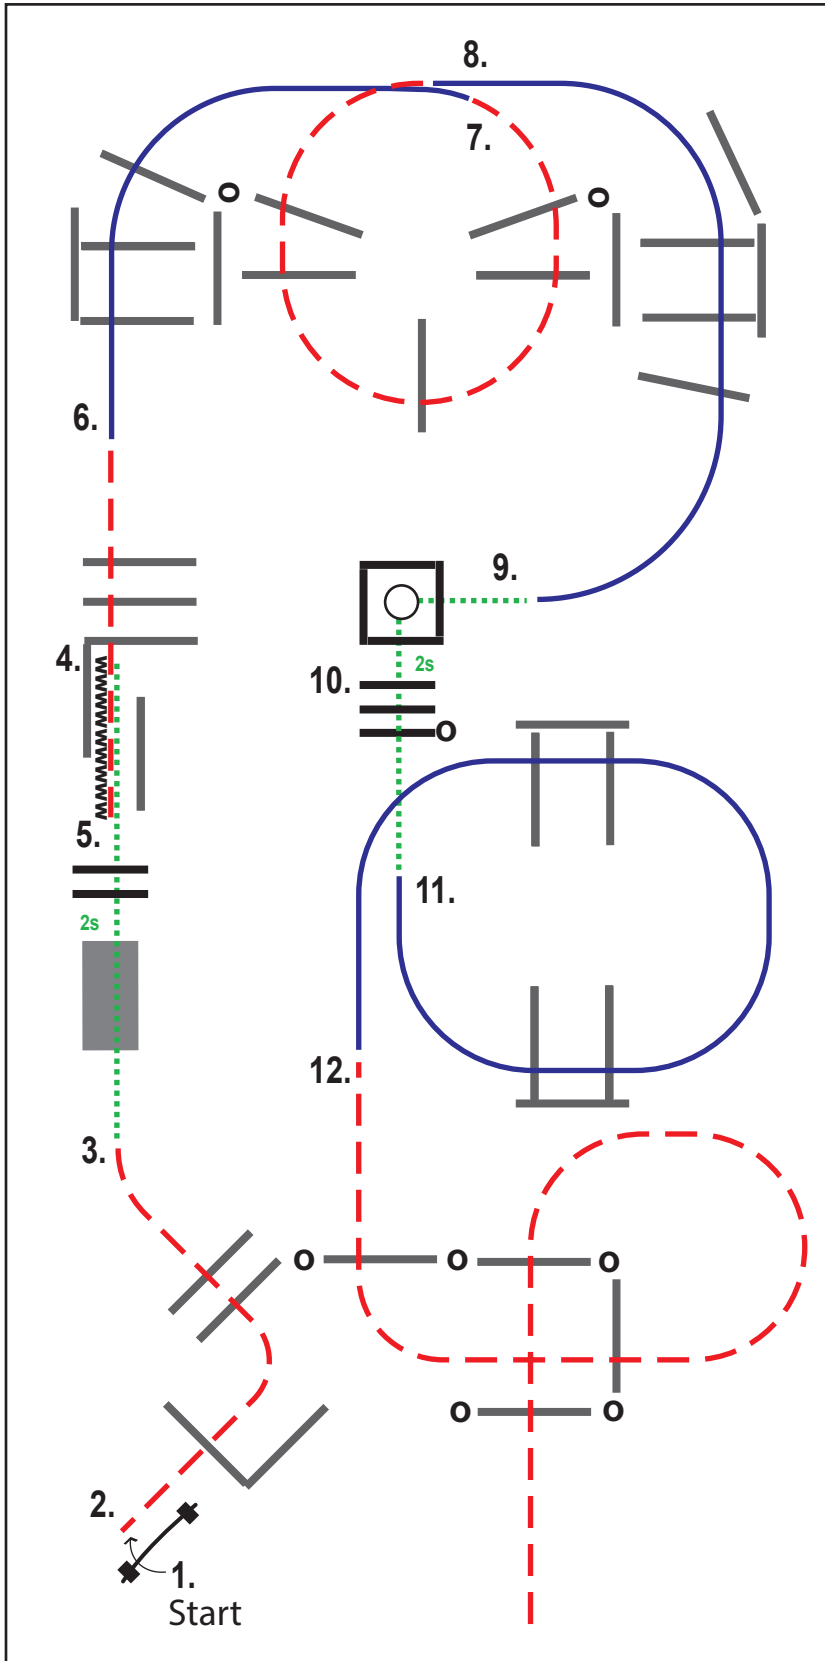

Styrian Paint Horse Classic
25.-28.7.2024 CWN-A Weiz-Preding

94 Trail APHA Green Open / 95 Trail APHA SPB Green Open & 96 Trail Open Junior

1. gate right hand
  2. jog over poles
  3. walk over bridge and poles into chute
  4. back up
  5. jog over poles
  6. lope over poles right lead
  7. jog over poles
  8. lope over poles right lead
  9. walk into box, turn 270° right
  10. walk over poles
  11. lope over poles left lead
  12. jog over poles
2. pattern is finished
   exit at walk or jog

Maßstabsgetreu gezeichnet für
22m x 44m

..... Schritt
- - - - - Trab
———— Galopp
MMM Rückwärts

↗ Seitwärts
○ Pylonen
X Erhöhungen
H Tor

designed by Nina Zwölfer