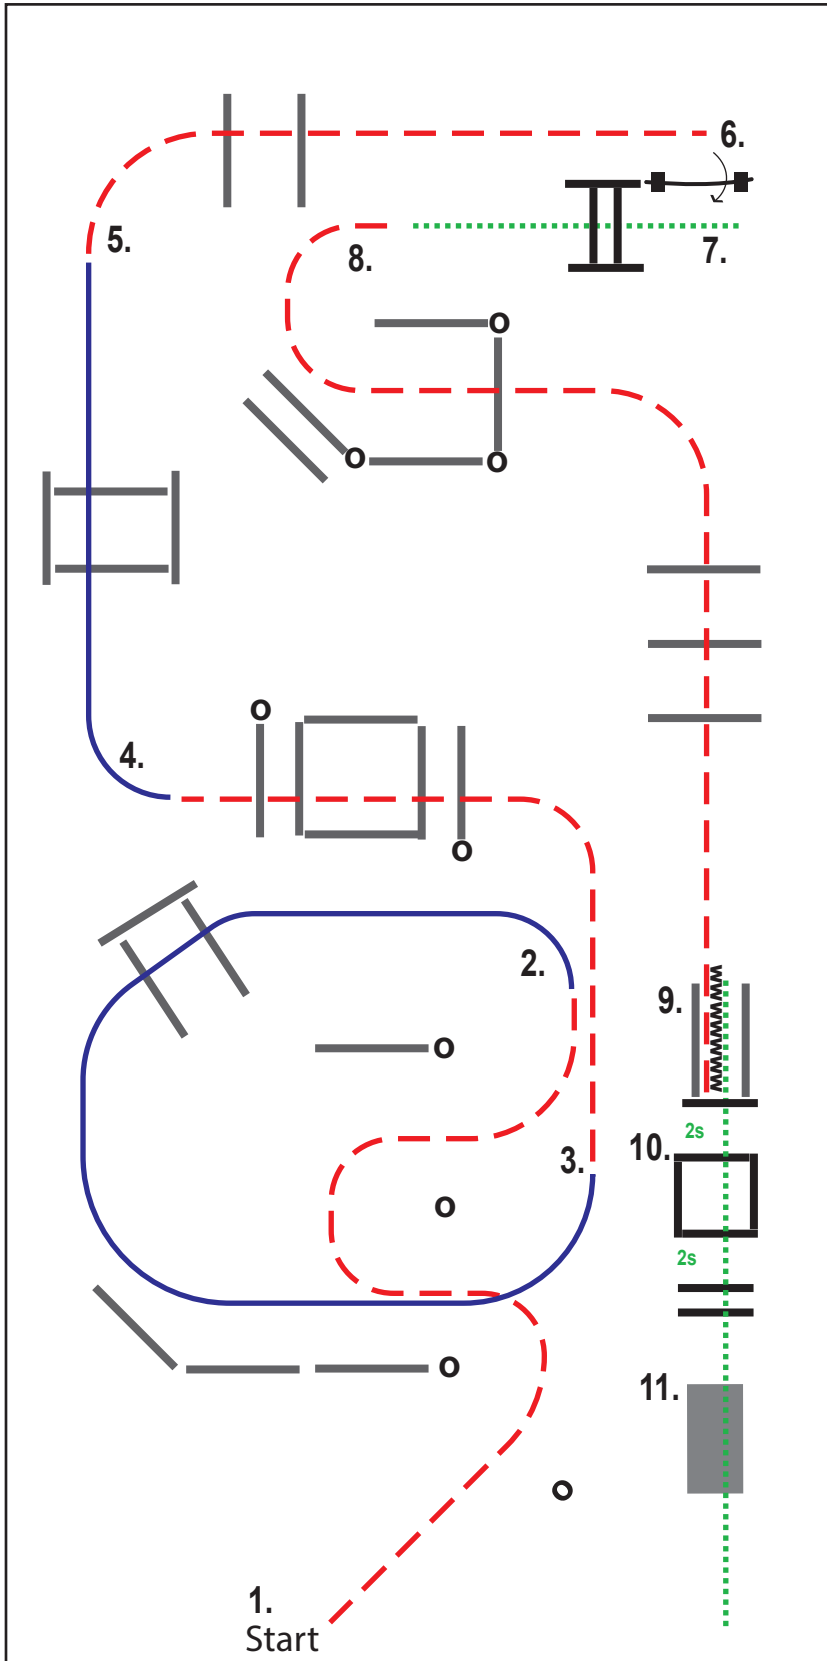

Styrian Paint Horse Classic
25.-28.7.2024 CWN-A Weiz-Preiding
66 Trail Novice Youth 18 & under

1. jog serpentines
  2. lope over poles left lead
  3. jog through box and over poles
  4. lope over poles right lead
  5. jog over poles to gate
  6. gate right hand
  7. walk over poles
  8. jog over poles into chute
  9. back up
  10. walk through box and over poles
  11. walk over bridge
2. pattern is finished
   exit at walk or jog

Maßstabsgetreu gezeichnet für
22m x 44m

..... Schritt	↔ Seitwärts
- - - - - Trab	○ Pylonen
———— Galopp	X Erhöhungen
MMM Rückwärts	⊢ Tor

designed by Nina Zwölfer