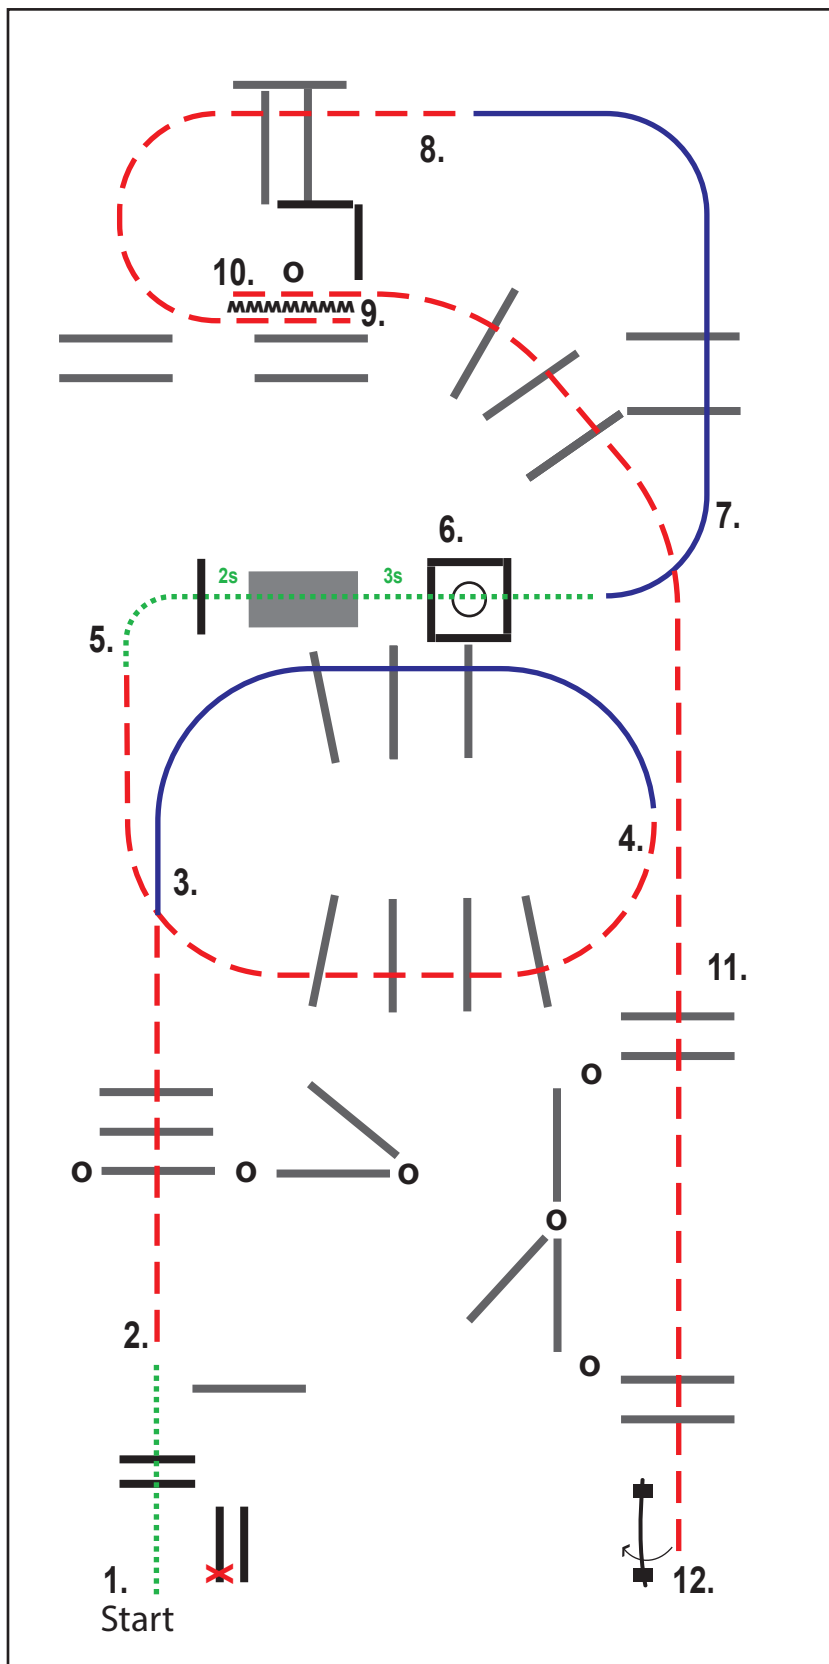

Styrian Paint Horse Classic
25.-28.7.2024 CWN-A Weiz-Preding
168 Trail Rookie

1. walk over poles
  2. jog over poles
  3. lope over poles right lead
  4. jog over poles
  5. break to stop or walk,
    walk over pole and bridge
  6. walk into box,
    turn 360° either way,
    walk out
  7. lope over poles left lead
  8. jog over poles
  9. back up
  10. jog over poles
  11. jog over poles
  12. gate left hand
2. pattern is finished
   exit at walk or jog

Maßstabsgetreu gezeichnet für
22m x 44m

..... Schritt	↔ Seitwärts
- - - - - Trab	○ Pylonen
— Galopp	X Erhöhungen
MMM Rückwärts	⊥ Tor

designed by Nina Zwölfer