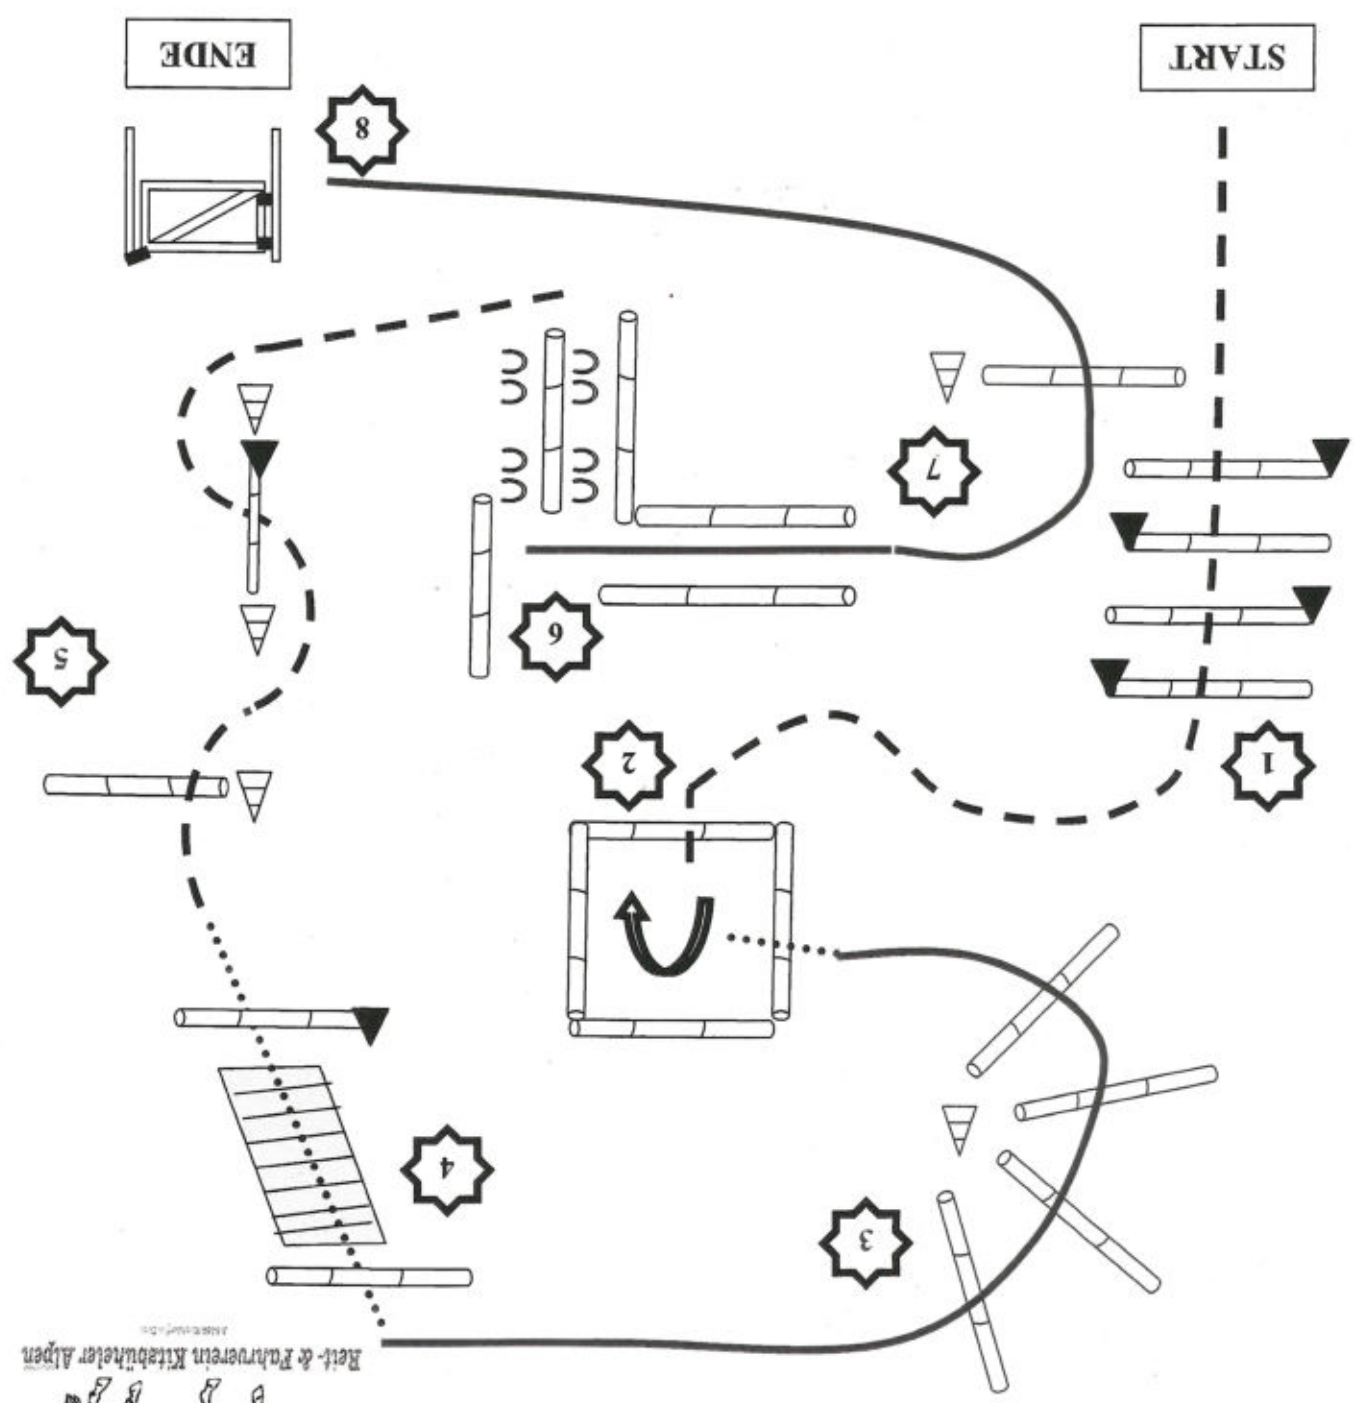

Bewerb 09 und 10: Führzügeltrail und Trail in Hand

Kreit- & Fahrverein Kitzbüheler Alpen

1. Im Trab über Stangen
2. im Schritt ins Viereck, 180°-Drehung nach rechts, im Schritt aus Viereck
3. *im Trab über Stangen*
4. Im Schritt über die Brücke
5. Trab durch Slalom
6. im Schritt durch die Stangen und über die Stange
7. im Schritt zwischen die Stangen, Stopp und Rückwärts
8. im Schritt zum Tor, Tor *links Hand*

Bewerb 11: Novice Amateur Trail

Kreit- & Fahrverein Kitzbüheler Alpen

1. Tor mit linker Hand, danach antraben
2. Rechtsgalopp über die Stange
3. Stop vor Stangen-L, Hinterhandwendung nach rechts, rückwärts durch Stangen
4. Trab durch Stalom
5. Im Schritt über die Brücke
6. Linksgalopp über Stangen, im Schritt ins Viereck
7. 180°-Drehung nach rechts, im Schritt aus Viereck
8. Im Trab über Stangen

Bewerb 12: Amateur Trail

Reit- & Fahrverein Kitzbüheler Alpen

1. Tor mit linker Hand
2. Rechtsgalopp über Stange
3. Stopp vor Stangen-L, Hinterhandwendung nach rechts, rückwärts und seitwärts durch L
4. Hinterhandwendung nach links, Trab durch Slalom und über Stange
5. Im Schritt über die Brücke
6. Linksgalopp über Stangen, im Schritt ins Viereck
7. 540°-Drehung nach rechts (1 1/2 Runden)
8. im Trab über Stangen

Bewerb 13: Open Trail

Reit- & Fahrverein Kitzbüheler Alpen
Messestand

1. Trab über erhöhte Stangen, danach ins Viereck
2. 63°-Drehung nach rechts (1/4 Runden), Schritt aus Viereck
3. Galopp über Stangen
4. Schritt über Brücke
5. Trabsalom über Stangen
6. Seitwärts über Stange
7. Linksgalopp über Stange
8. Tor mit rechter Hand