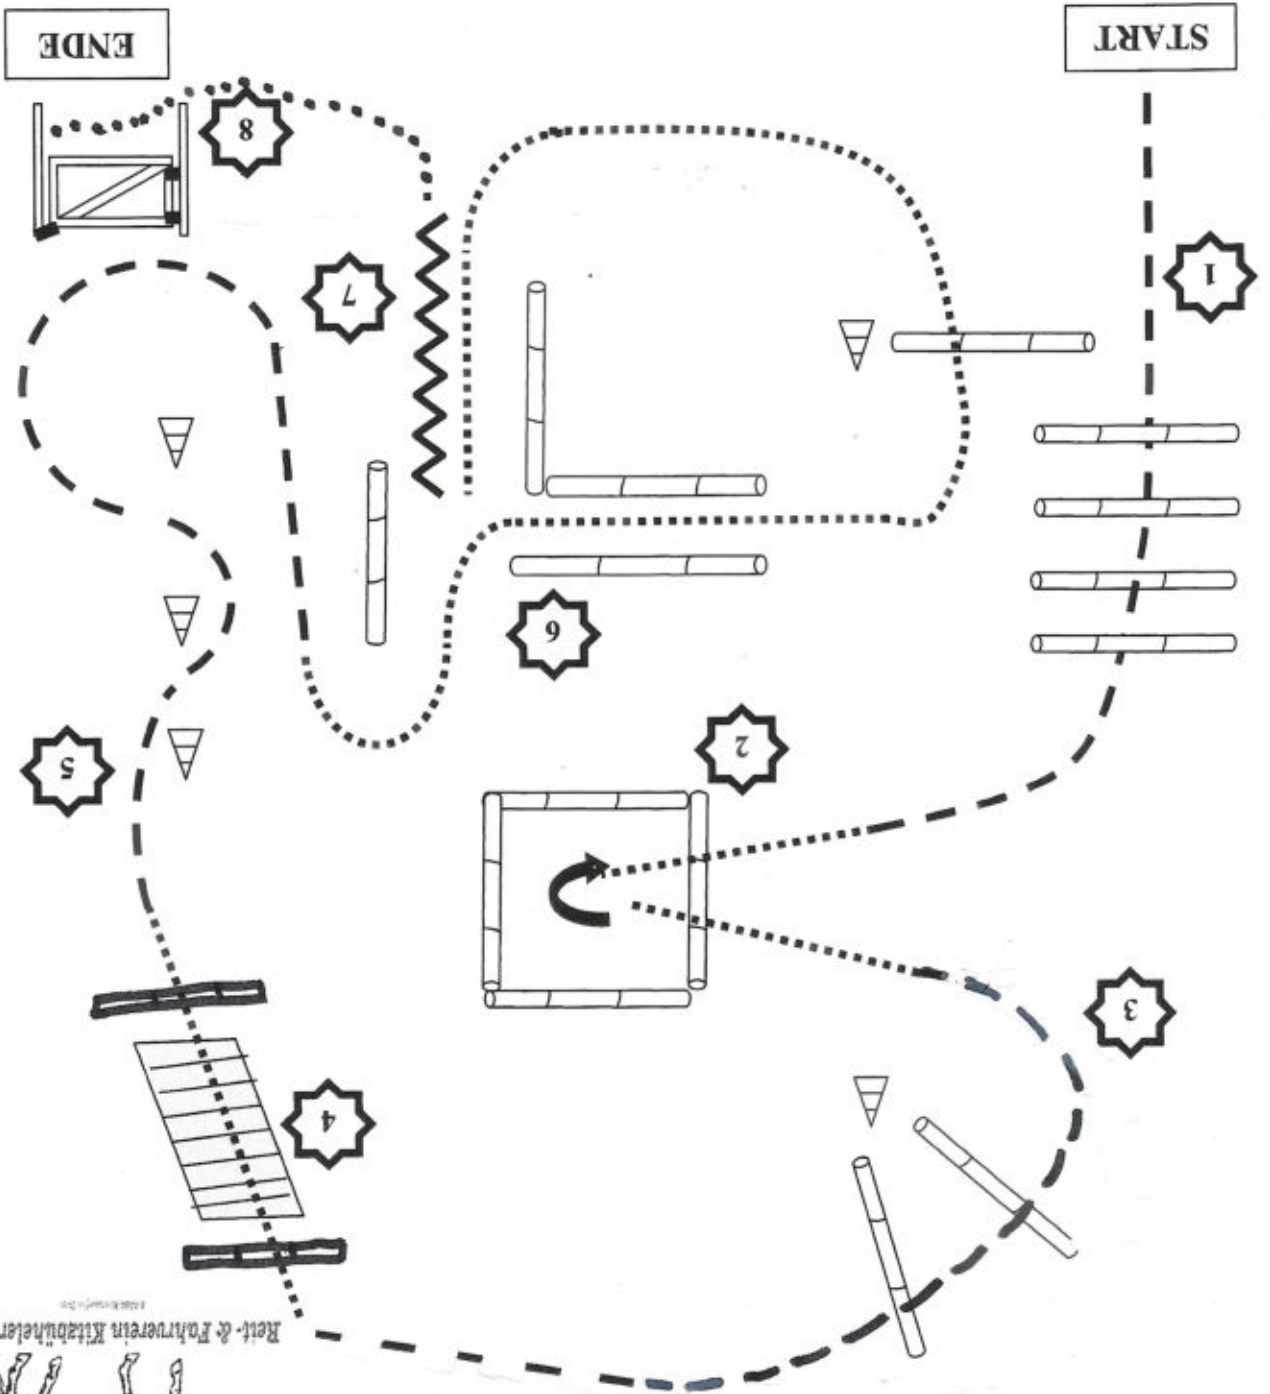

Bewerb 09 und 10: Führzügeltrail und Trail in Hand

Kreit- & Fahrverein Kitzbüheler Alpen

1. Im Trab über Stangen
2. im Schritt ins Viereck, 180°-Drehung nach rechts, im Schritt aus Viereck
3. *im Trab über Stangen*
4. Im Schritt über die Brücke
5. Trab durch Slalom
6. im Schritt durch die Stangen und über die Stange
7. im Schritt zwischen die Stangen, Stopp und Rückwärts
8. im Schritt zum Tor, Tor *links Hand*

Bewerb 11: Novice Amateur Trail

Kreit- & Fahrverein Kitzbüheler Alpen

1. Tor mit linker Hand, danach antraben
2. Rechtsgalopp über die Stange
3. Stop vor Stangen-L, Hinterhandwendung nach rechts, rückwärts durch Stangen
4. Trab durch Stalom
5. Im Schritt über die Brücke
6. Linksgalopp über Stangen, im Schritt ins Viereck
7. 180°-Drehung nach rechts, im Schritt aus Viereck
8. Im Trab über Stangen

Bewerb 12: Amateur Trail

Reit- & Fahrverein Kitzbüheler Alpen

1. Tor mit linker Hand
2. Rechtsgalopp über Stange
3. Stopp vor Stangen-L, Hinterhandwendung nach rechts, rückwärts und seitwärts durch L
4. Hinterhandwendung nach links, Trab durch Slalom und über Stange
5. Im Schritt über die Brücke
6. Linksgalopp über Stangen, im Schritt ins Viereck
7. 540°-Drehung nach rechts (1 1/2 Runden)
8. im Trab über Stangen

Bewerb 13: Open Trail

Reit- & Fahrverein Kitzbüheler Alpen
Messestand

1. Trab über erhöhte Stangen, danach ins Viereck
2. 63°-Drehung nach rechts (1/4 Runden), Schritt aus Viereck
3. Galopp über Stangen
4. Schritt über Brücke
5. Trabsalom über Stangen
6. Seitwärts über Stange
7. Linksgalopp über Stange
8. Tor mit rechter Hand