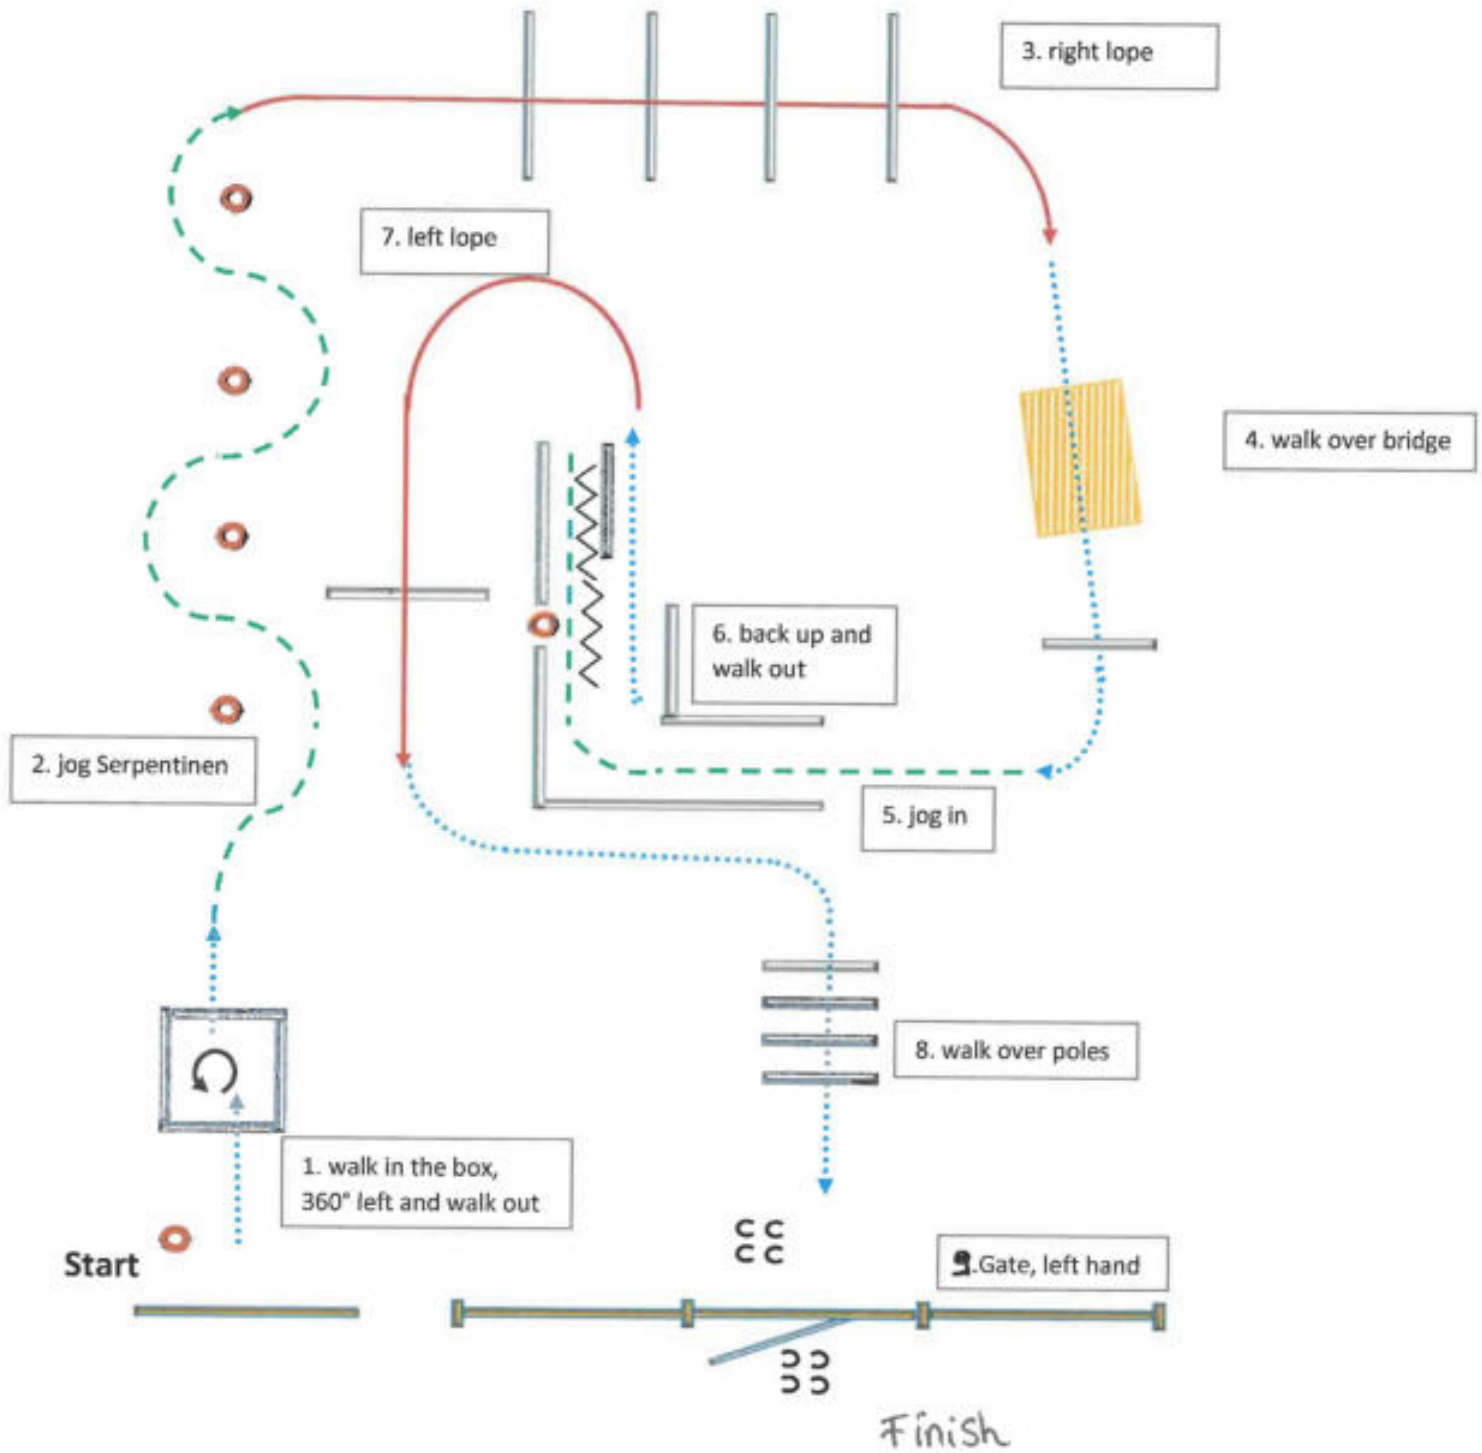

# Ranch Trail ROOKIE

Trailparcours by M. Heilmann

Bewerb 1

Walk/Schritt Stange	Jog/Trab	Lope/Galopp	Back up/Rückwärts	Sidepass/Seitwärts	Lead Change/Galoppwechsel	Marker	erhöhte

# TRAIL ROOKIE

Trail courses by M. Hexmann

Walk/Schritt	Jog/Trab	Lope/Galopp	Beck up/Rückwärts	Sidepass/Saitwärts	Lead Change/Galoppwechsel	Marker	erhöhte Stange
.....	-----	————	□	〰	↔	■	▬

Walk/Schritt	Jog/Trab	Lope/Galopp	Back up/Rückwärts	Sidepass/Seitwärts	Lead Change/Galoppwechsel	Marker	erhöhte Stange
							

Walk/Schritt	Jog/Trab	Lope/Galopp	Back up/Rückwärts	Sidepass/Seitwärts	Lead Change/Galoppwechsel	Marker	erhöhte
Stange	-----	—————					
		m					