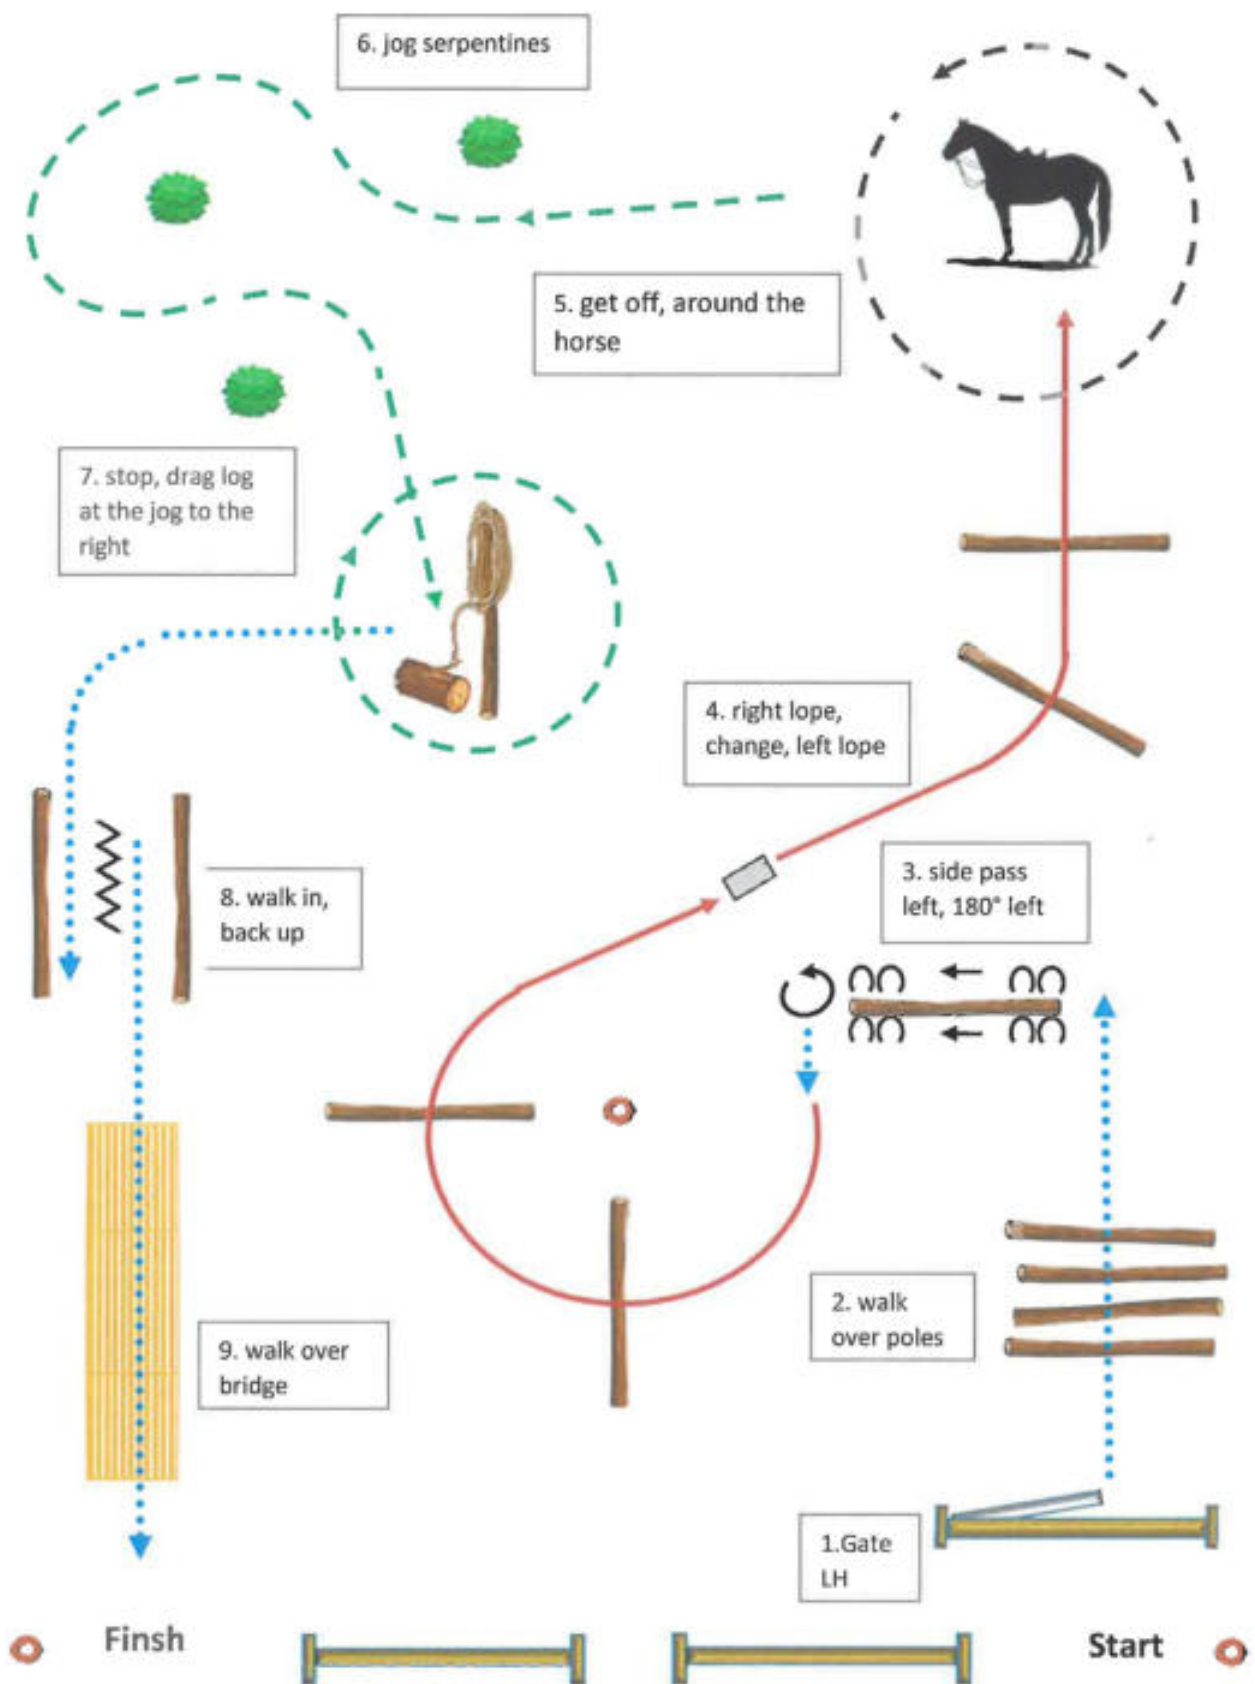

# Ranch Trail AMATEUR

Trailparcours by M. Heilmann

Bewerb 2

Walk/Schritt  
Stange

Jog/Trab

Lope/Galopp

Back up/Rückwärts

Sidepass/Seitwärts

Lead Change/Galoppwechsel

Marker erhöhte

# Ranch Trail OPEN

Trailparcours by M. Heemann

Bewerb 3

Equitation Club  
SCHULLERHOF

Walk/Schritt	Jog/Trab	Lope/Galopp	Back up/Rückwärts	Sidepass/Seitwärts	Lead Change/Galoppwechsel	Marker	erhöhte Stange

# Ranch Trail ROOKIE

Trailparcours by M. Heilmann

Bewerb 1

Walk/Schritt Stange	Jog/Trab	Lope/Galopp	Back up/Rückwärts	Sidepass/Seitwärts	Lead Change/Galoppwechsel	Marker	erhöhte