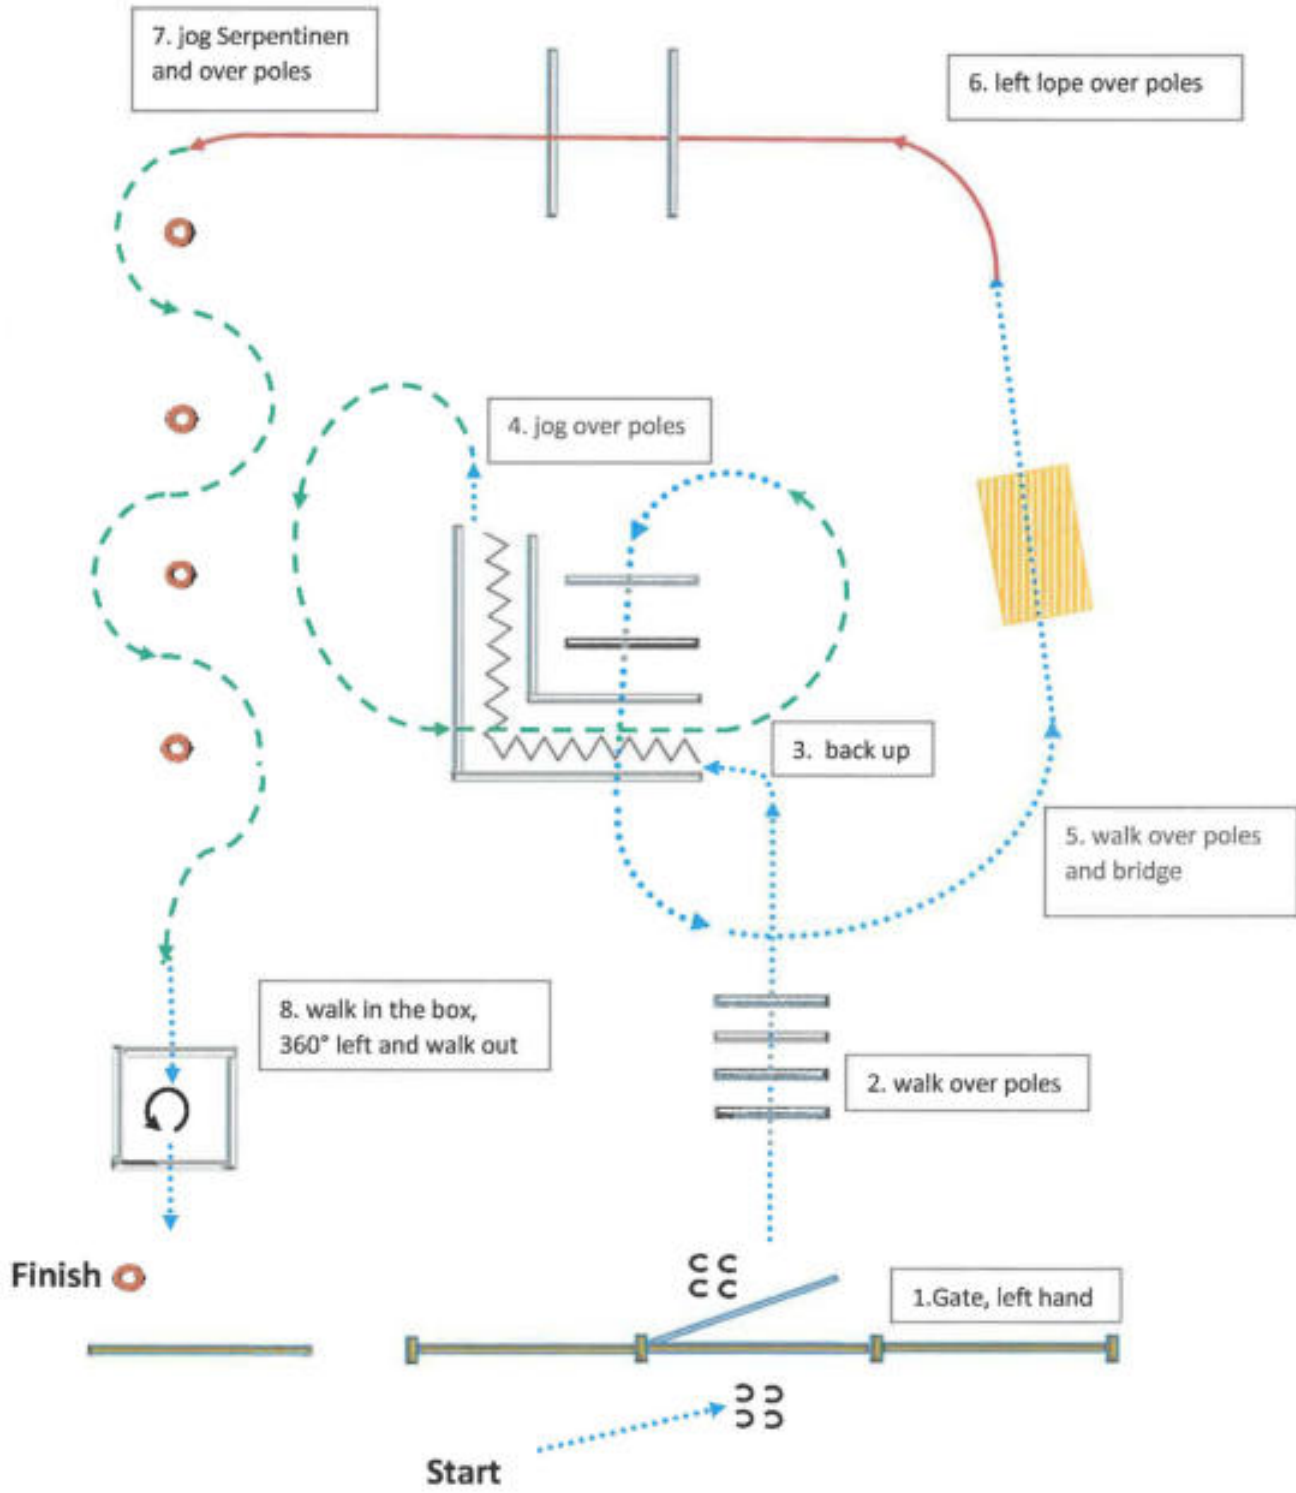

Walk/Schritt	Jog/Trab	Lope/Galopp	Back up/Rückwärts	Sidepass/Seitwärts	Lead Change/Galoppwechsel	Marker	erhöhte
Stange	-----	—————					
		m					

# TRAIL OPEN

Trailparcours by M. Heemann

AWA Championship Bew. 10

Walk/Schritt	Jog/Trab	Lope/Galopp	Back up/Rückwärts	Sidepass/Seitwärts	Lead Change/Galoppwechsel	Marker	erhöhte
Stange	---	---	~	~	~	■	■

# TRAIL OPEN

Trailparcours by M. Heermann

Bewerb 9

Walk/Schritt	Jog/Trab	Lope/Galopp	Back up/Rückwärts	Sidepass/Seitwärts	Lead Change/Galoppwechsel	Marker	erhöhte
Stange	---	—	~~~~~	—	—	○	▬

Walk/Schritt	Jog/Trab	Lope/Galopp	Back up/Rückwärts	Sidepass/Seitwärts	Lead Change/Galoppwechsel	Marker	erhöhte Stange