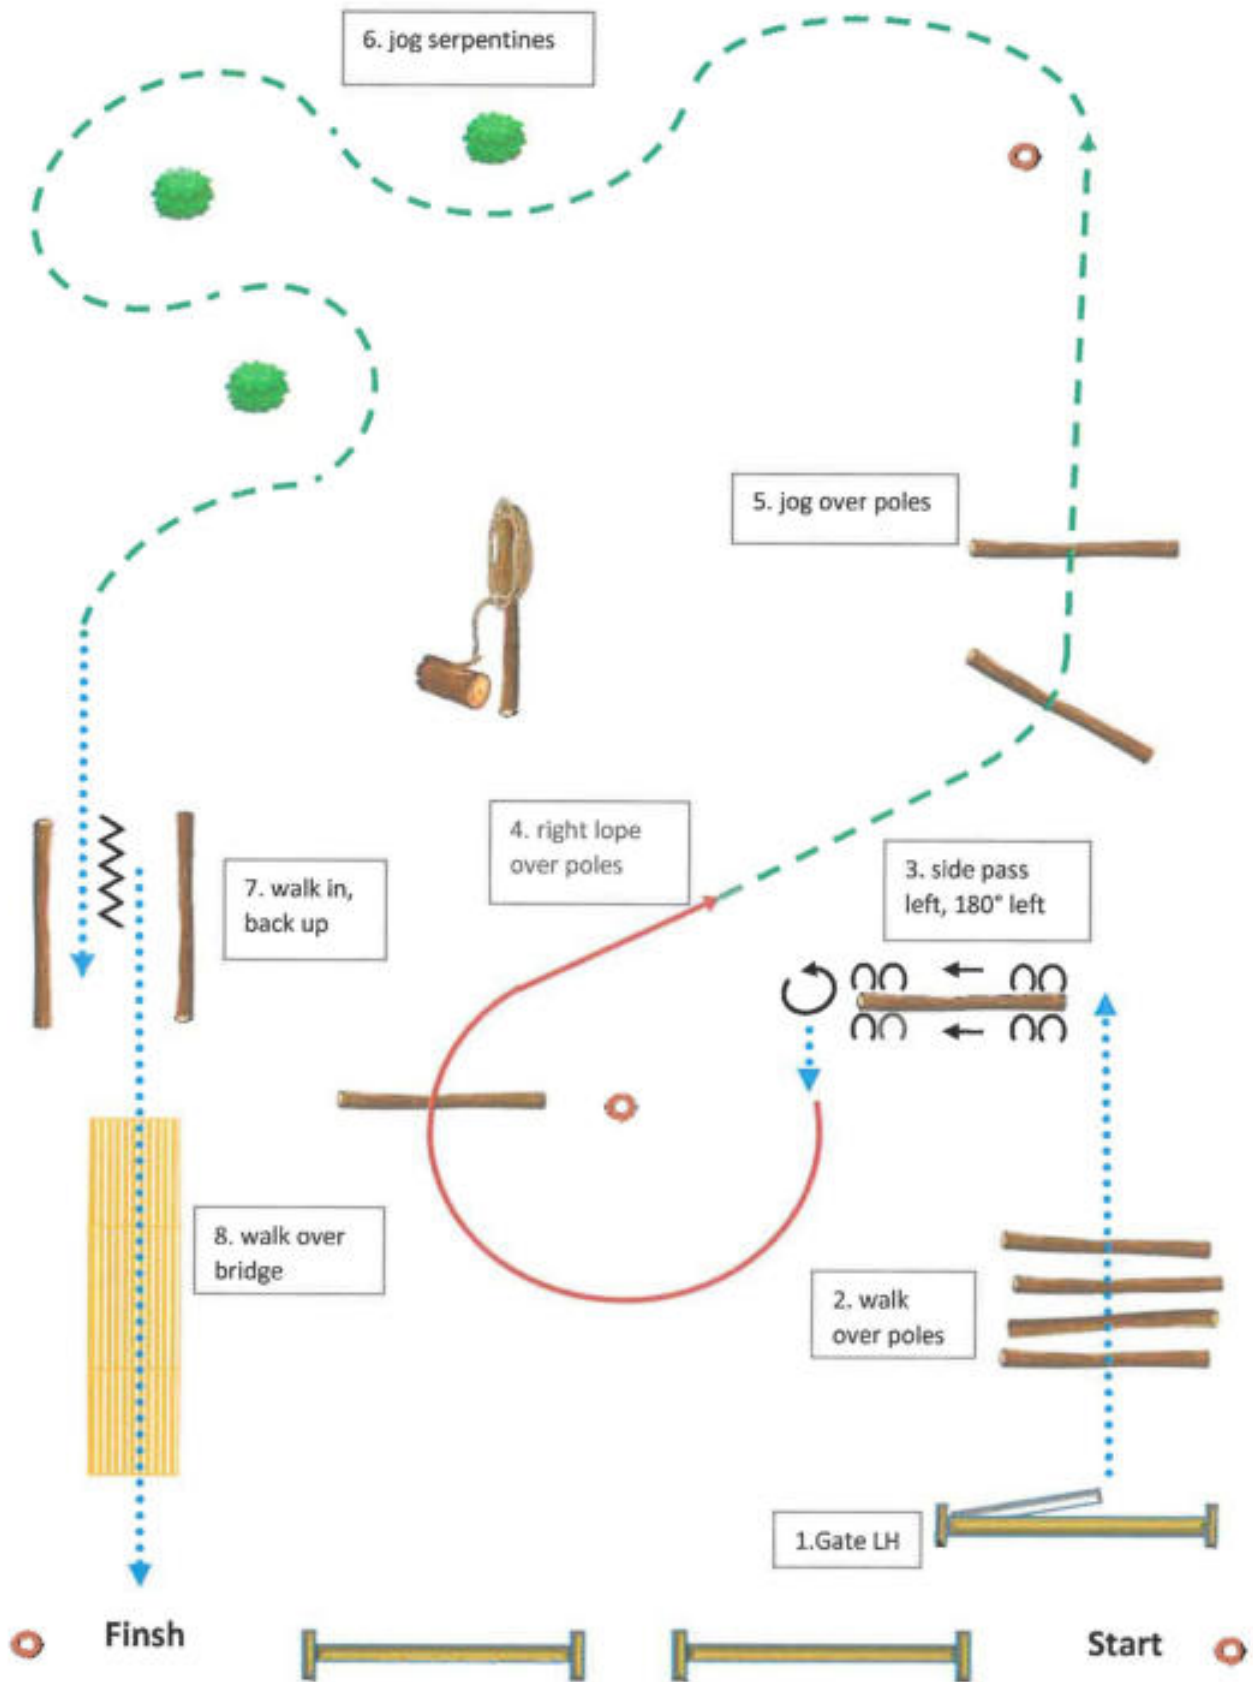

Lead Change/Galoppwechsel

Marker erhöhte

# Ranch Trail OPEN

Trailparcours by M. Heemann

Bewerb 3

Equitation Club  
SCHULLERHOF

Walk/Schritt	Jog/Trab	Lope/Galopp	Back up/Rückwärts	Sidepass/Seitwärts	Lead Change/Galoppwechsel	Marker	erhöhte Stange

# Ranch Trail ROOKIE

Trailparcours by M. Heilmann

Bewerb 1

Walk/Schritt Stange	Jog/Trab	Lope/Galopp	Back up/Rückwärts	Sidepass/Seitwärts	Lead Change/Galoppwechsel	Marker	erhöhte