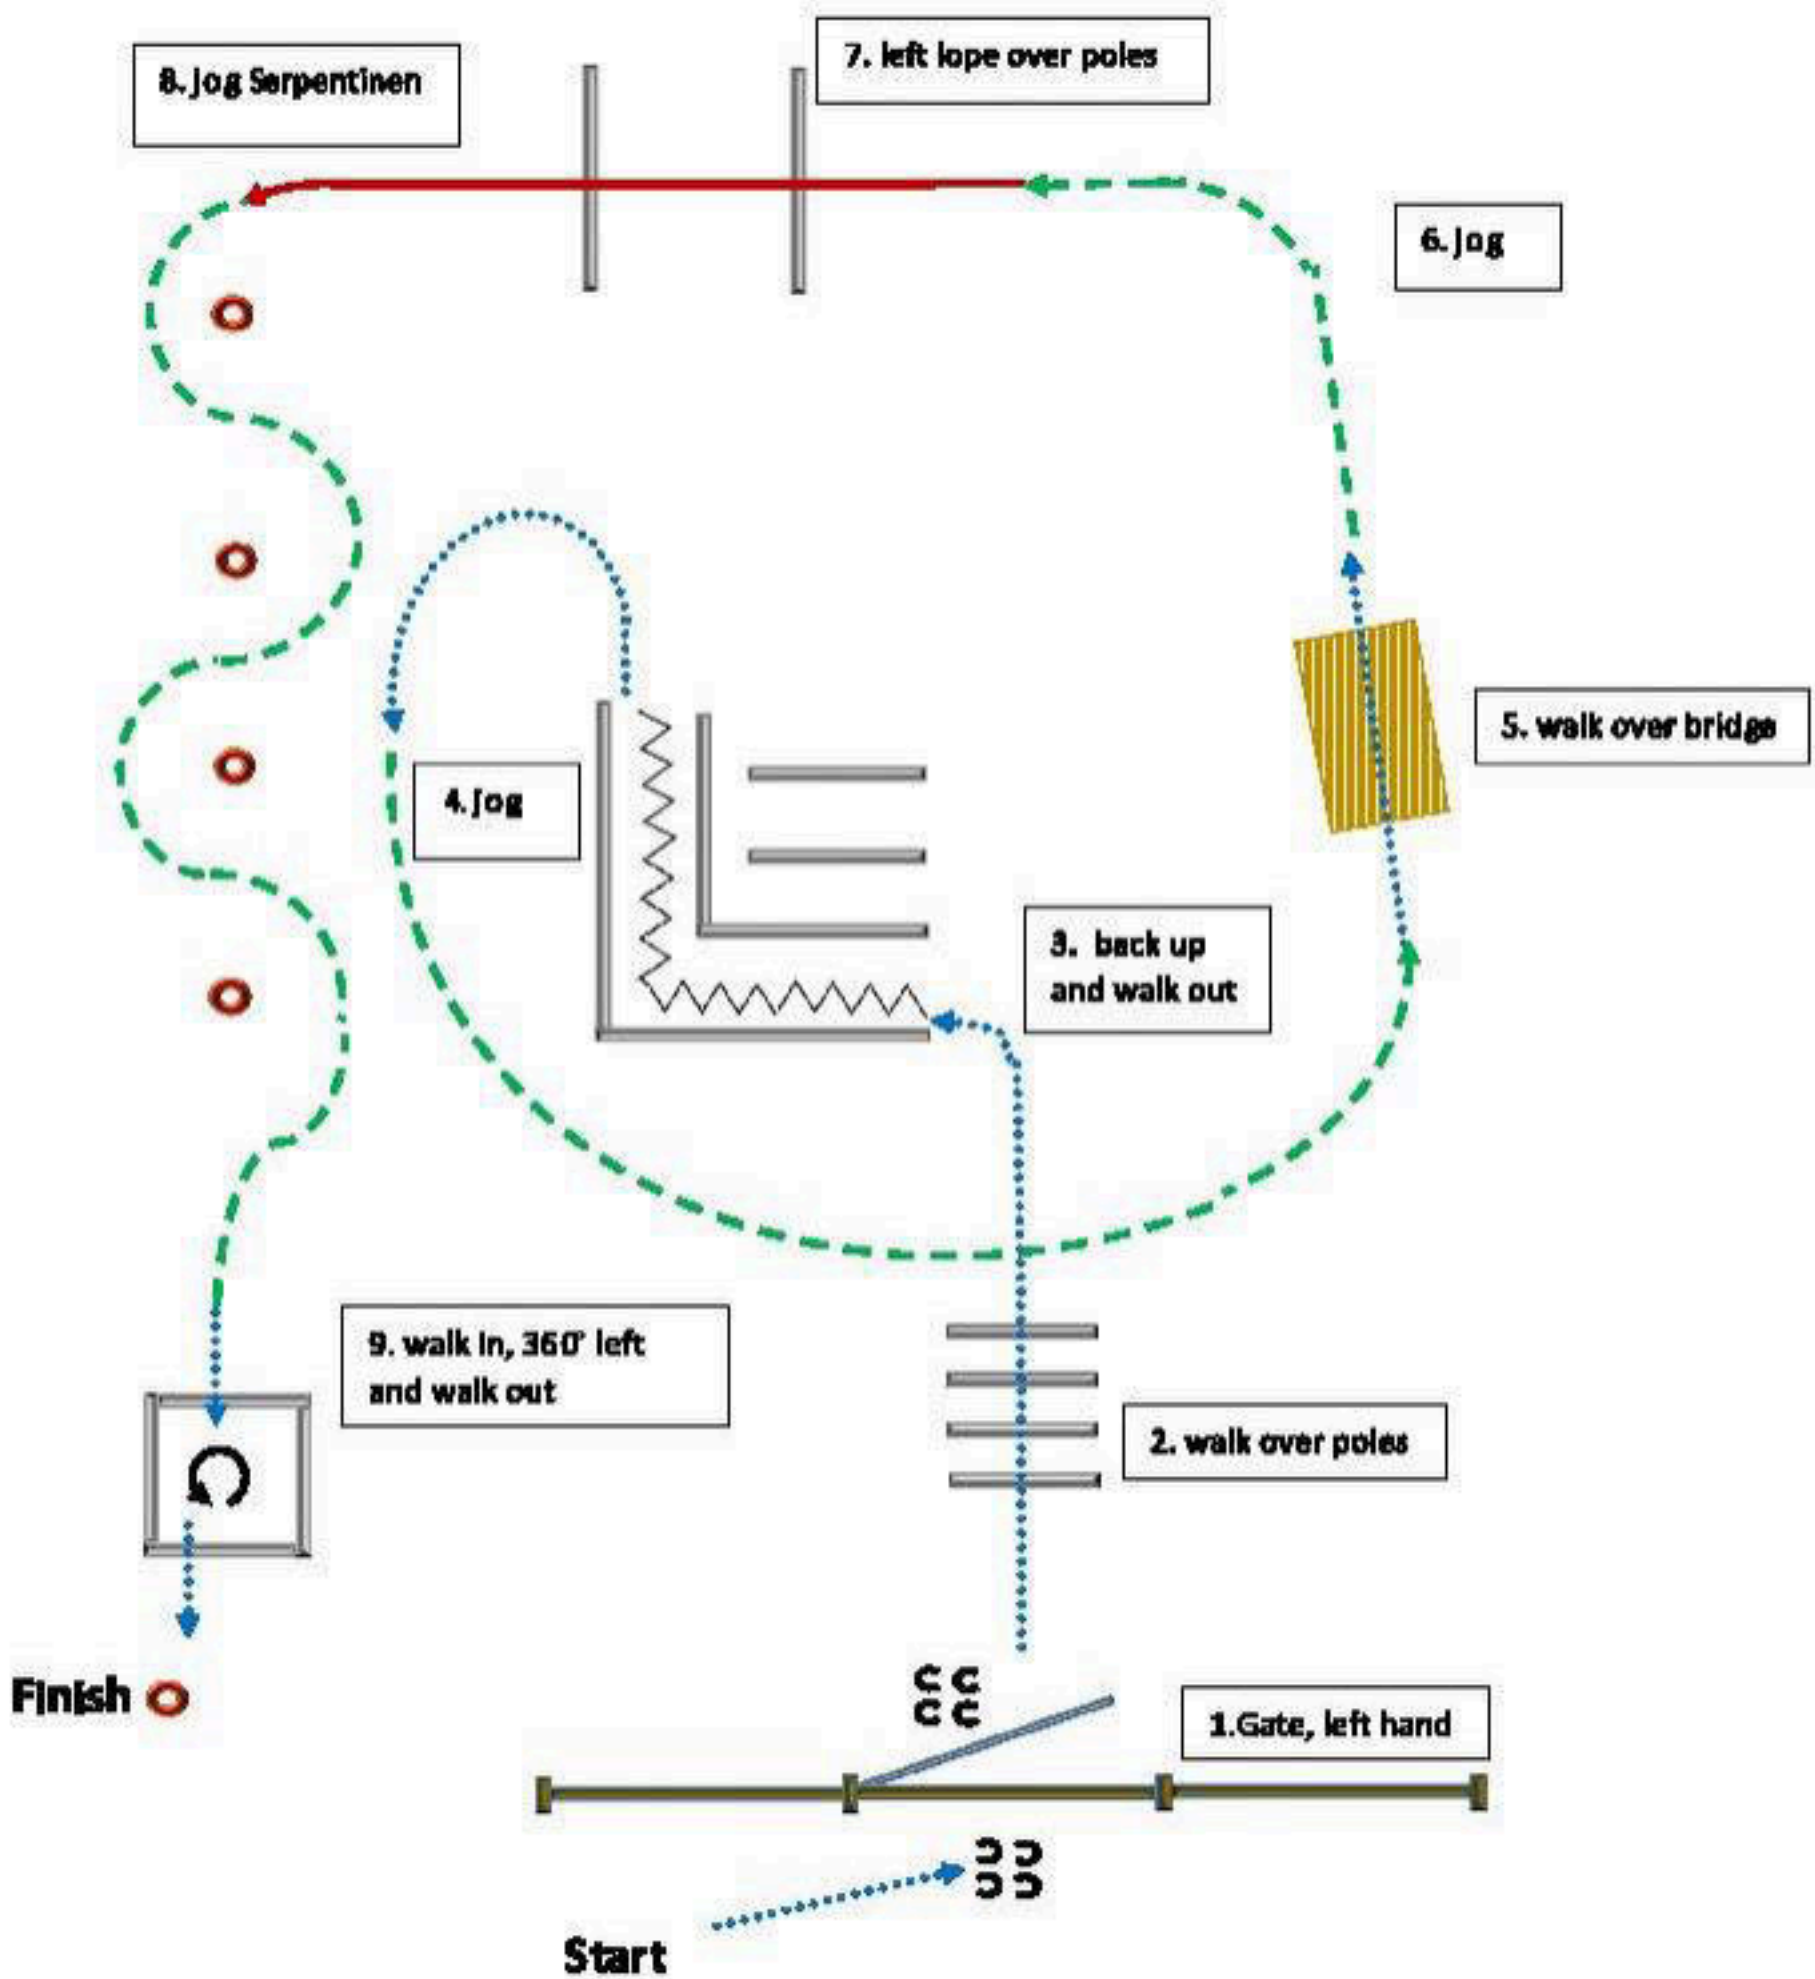

# Ranch Trail ROOKIE

Trailparcours by M. Heilmann

Bewerb 1

Walk/Schritt Stange	Jog/Trab	Lope/Galopp	Back up/Rückwärts	Sidepass/Seitwärts	Lead Change/Galoppwechsel	Marker	erhöhte

# TRAIL ROOKIE

Trail courses by M. Hexmann

Walk/Schritt	Jog/Trab	Lope/Galopp	Beck up/Rückwärts	Sidepass/Saitwärts	Lead Change/Galoppwechsel	Marker	erhöhte Stange
.....	-----	————	□	〰	↔	■	▬

Walk/Schritt	Jog/Trab	Lope/Galopp	Back up/Rückwärts	Sidepass/Seitwärts	Lead Change/Galoppwechsel	Marker	erhöhte Stange
							