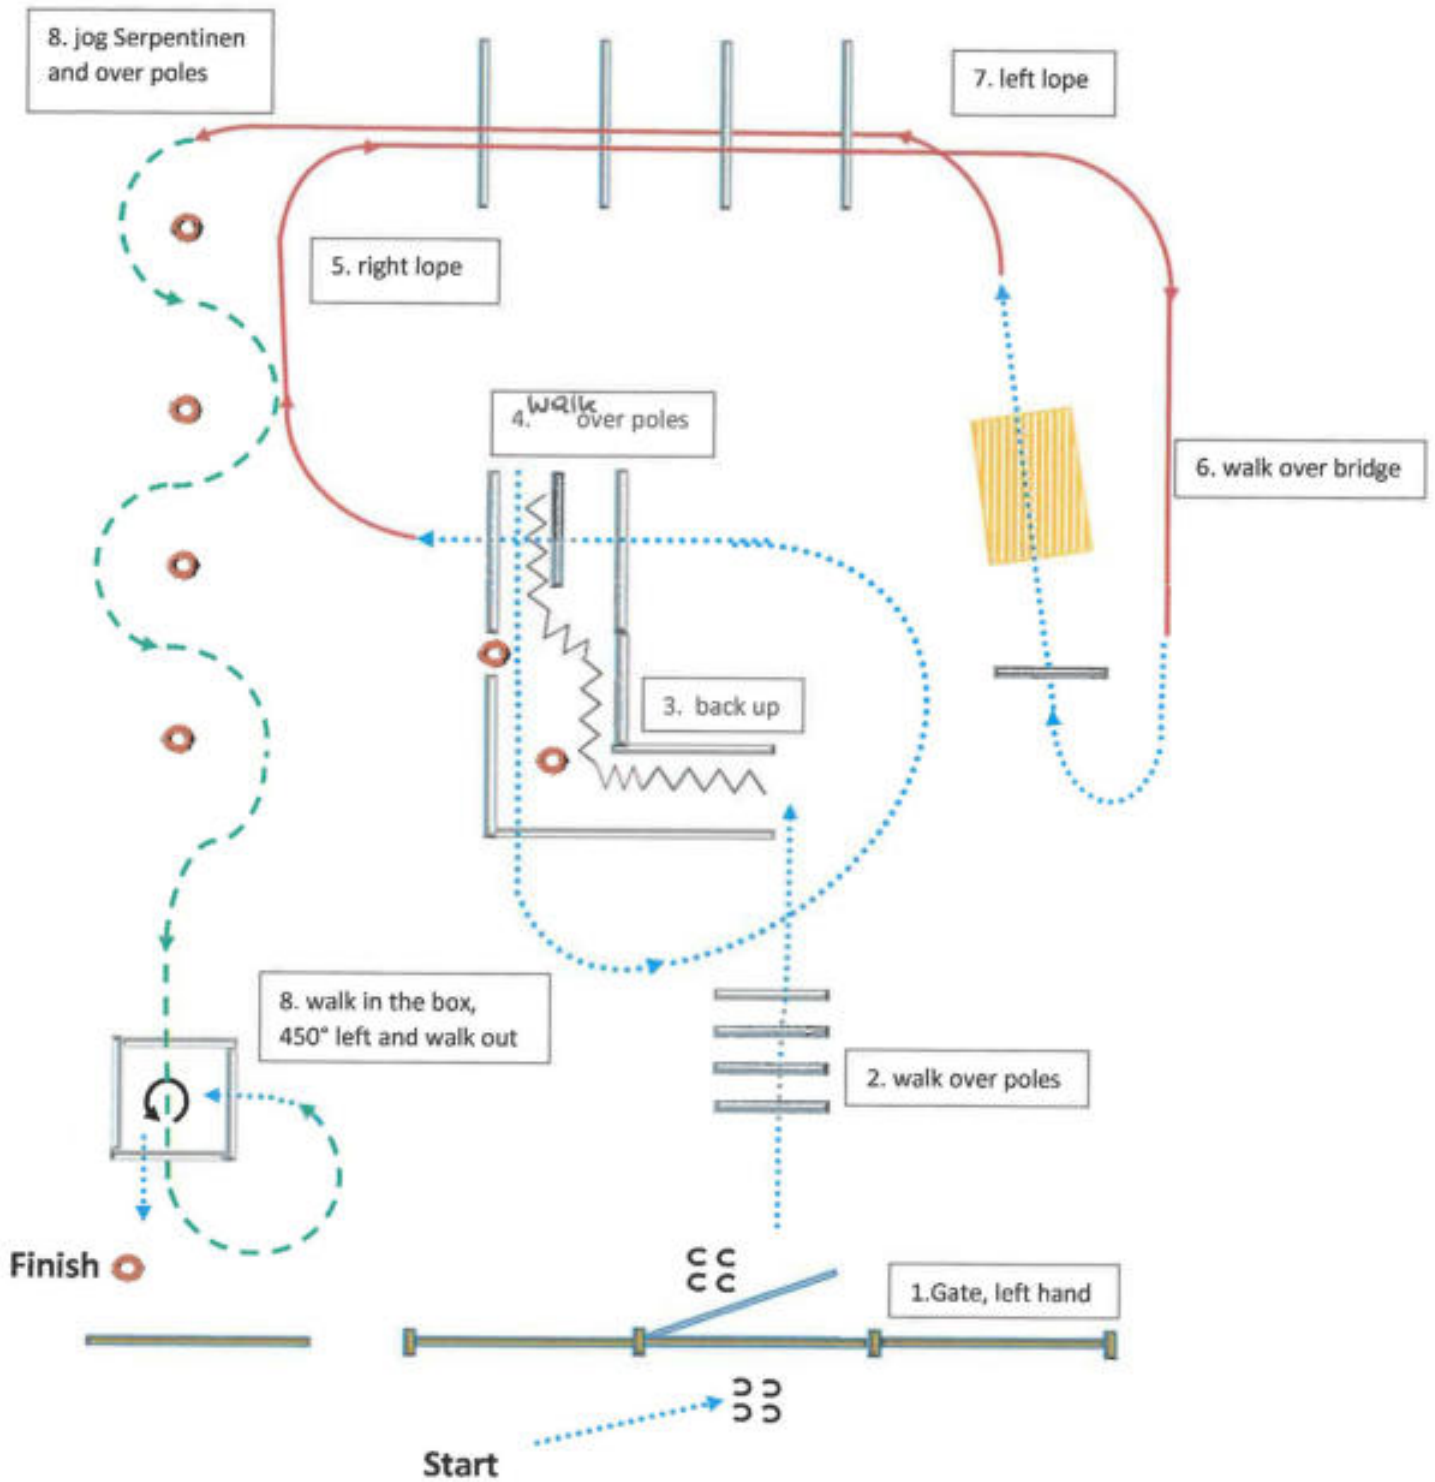

Walk/Schritt	Jog/Trab	Lope/Galopp	Back up/Rückwärts	Sidepass/Seitwärts	Lead Change/Galoppwechsel	Marker	erhöhte
Stange	-----	—————					
		m					

# TRAIL OPEN

Trailparcours by M. Heemann

AWA Championship Bew. 10

Walk/Schritt	Jog/Trab	Lope/Galopp	Back up/Rückwärts	Sidepass/Seitwärts	Lead Change/Galoppwechsel	Marker	erhöhte
Stange	---	---	~	~	~	■	■

# TRAIL OPEN

Trailparcours by M. Heermann

Bewerb 9

Walk/Schritt	Jog/Trab	Lope/Galopp	Back up/Rückwärts	Sidepass/Seitwärts	Lead Change/Galoppwechsel	Marker	erhöhte
Stange	---	—	~~~~~	—	—	○	▬

Walk/Schritt	Jog/Trab	Lope/Galopp	Back up/Rückwärts	Sidepass/Seitwärts	Lead Change/Galoppwechsel	Marker	erhöhte Stange