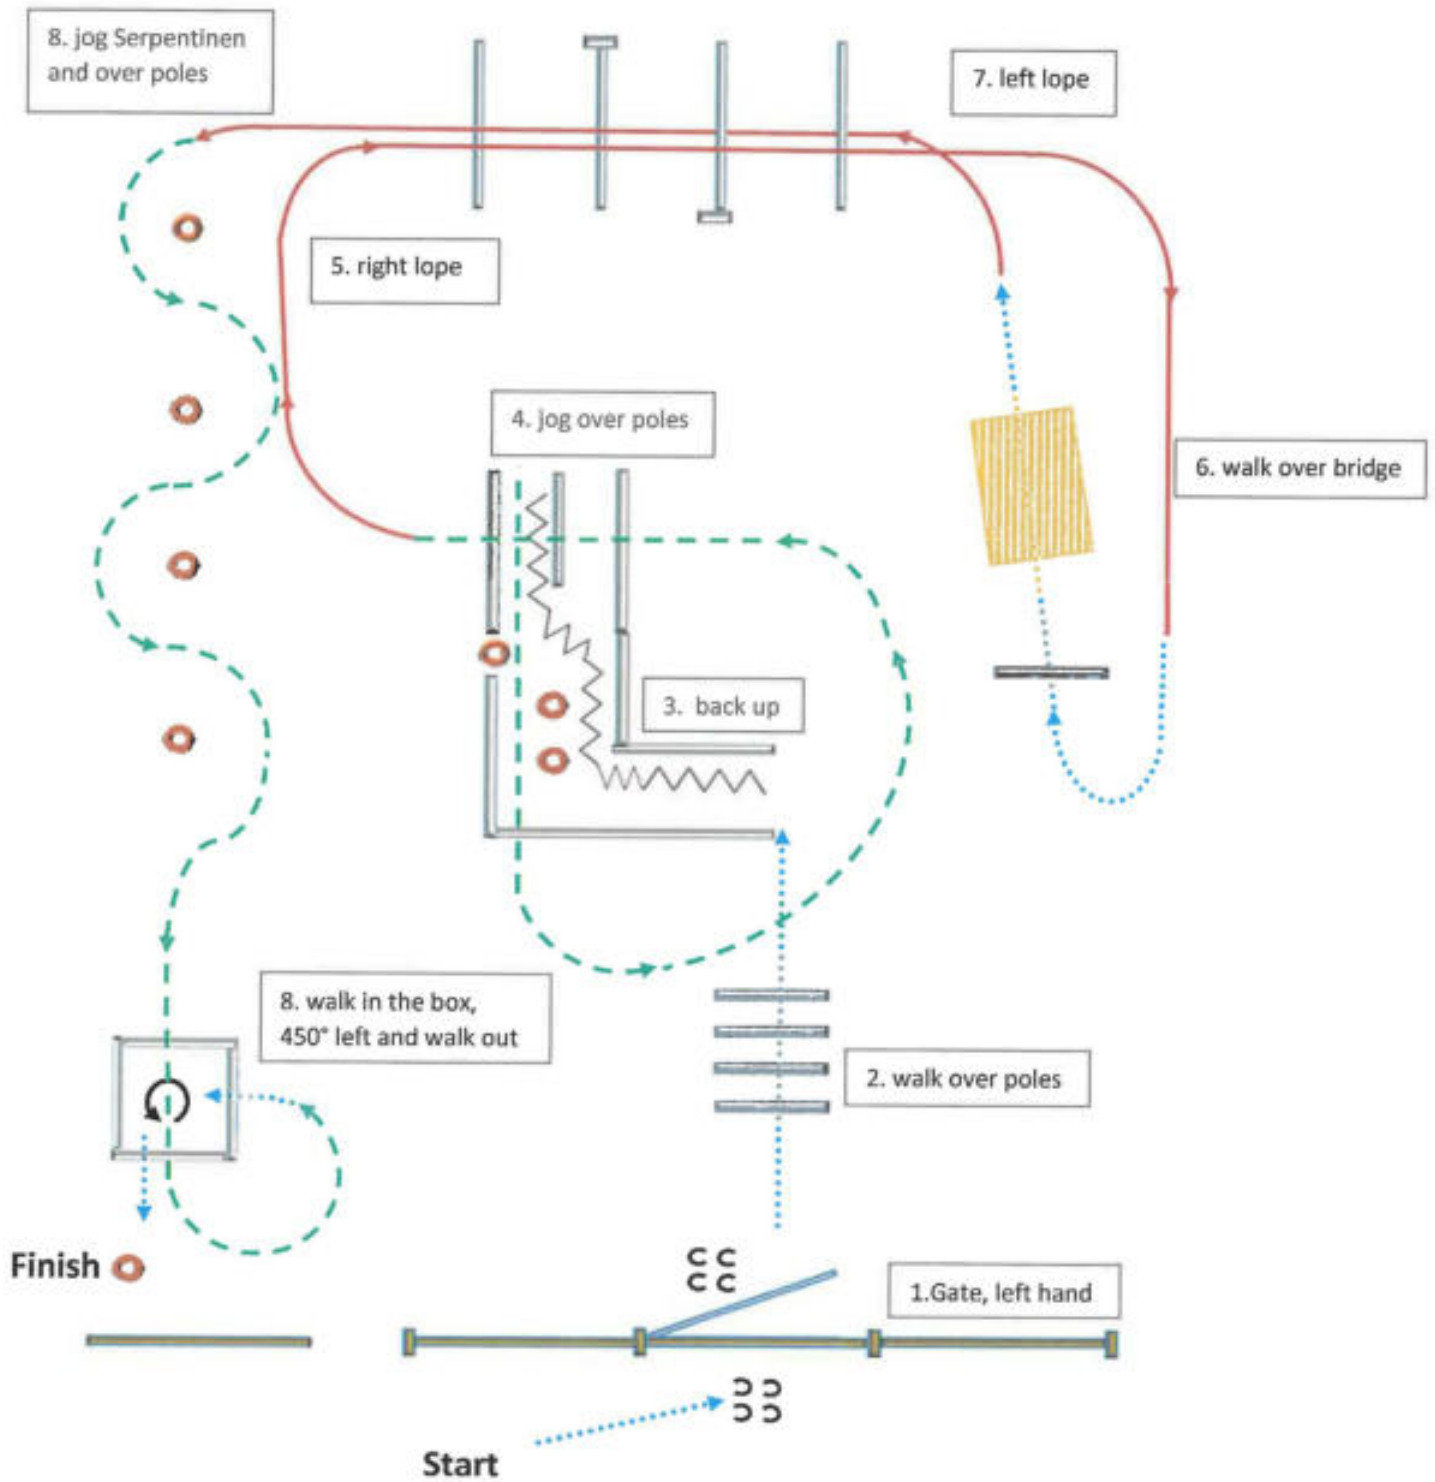

# Ranch Trail ROOKIE

Trailparcours by M. Heilmann

Bewerb 1

Walk/Schritt Stange	Jog/Trab	Lope/Galopp	Back up/Rückwärts	Sidepass/Seitwärts	Lead Change/Galoppwechsel	Marker	erhöhte

# TRAIL ROOKIE

Trail courses by M. Hexmann

Walk/Schritt	Jog/Trab	Lope/Galopp	Beck up/Rückwärts	Sidepass/Saitwärts	Lead Change/Galoppwechsel	Marker	erhöhte Stange
.....	-----	————	□	〰	↔	■	▬

Walk/Schritt	Jog/Trab	Lope/Galopp	Back up/Rückwärts	Sidepass/Seitwärts	Lead Change/Galoppwechsel	Marker	erhöhte Stange
							

Walk/Schritt	Jog/Trab	Lope/Galopp	Back up/Rückwärts	Sidepass/Seitwärts	Lead Change/Galoppwechsel	Marker	erhöhte
Stange	-----	—————					
		m					

# TRAIL OPEN

Trailparcours by M. Heemann

AWA Championship Bew. 10

Walk/Schritt	Jog/Trab	Lope/Galopp	Back up/Rückwärts	Sidepass/Seitwärts	Lead Change/Galoppwechsel	Marker	erhöhte
Stange	---	---	~	~	~	■	■