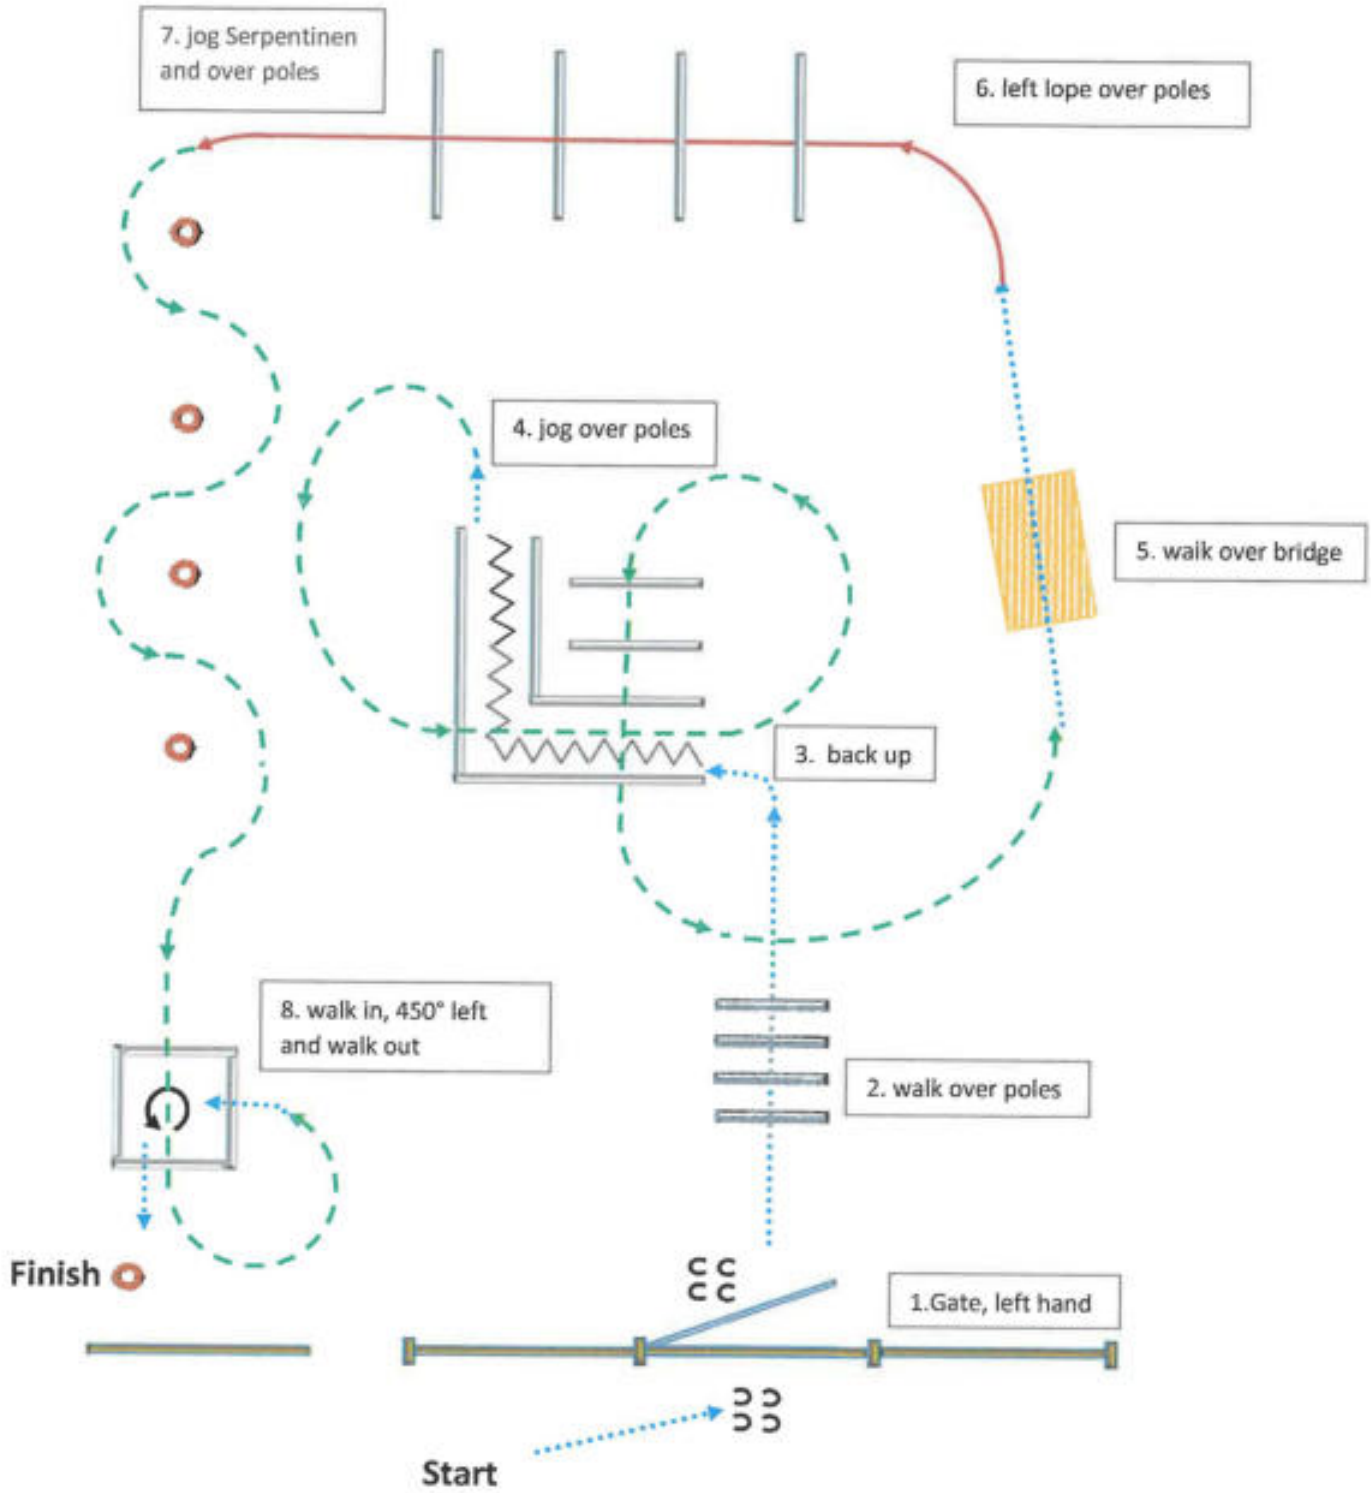

# Ranch Trail OPEN

Trailparcours by M. Heemann

Bewerb 3

Equitation Club  
SCHULLERHOF

Walk/Schritt	Jog/Trab	Lope/Galopp	Back up/Rückwärts	Sidepass/Seitwärts	Lead Change/Galoppwechsel	Marker	erhöhte Stange

# Ranch Trail ROOKIE

Trailparcours by M. Heilmann

Bewerb 1

Walk/Schritt Stange	Jog/Trab	Lope/Galopp	Back up/Rückwärts	Sidepass/Seitwärts	Lead Change/Galoppwechsel	Marker	erhöhte

# TRAIL ROOKIE

Trail courses by M. Hexmann

Walk/Schritt	Jog/Trab	Lope/Galopp	Beck up/Rückwärts	Sidepass/Saitwärts	Lead Change/Galoppwechsel	Marker	erhöhte Stange
.....	-----	————	□	〰	↔	■	▬

Walk/Schritt	Jog/Trab	Lope/Galopp	Back up/Rückwärts	Sidepass/Seitwärts	Lead Change/Galoppwechsel	Marker	erhöhte Stange
							

Walk/Schritt	Jog/Trab	Lope/Galopp	Back up/Rückwärts	Sidepass/Seitwärts	Lead Change/Galoppwechsel	Marker	erhöhte
Stange	-----	—————					
		m					