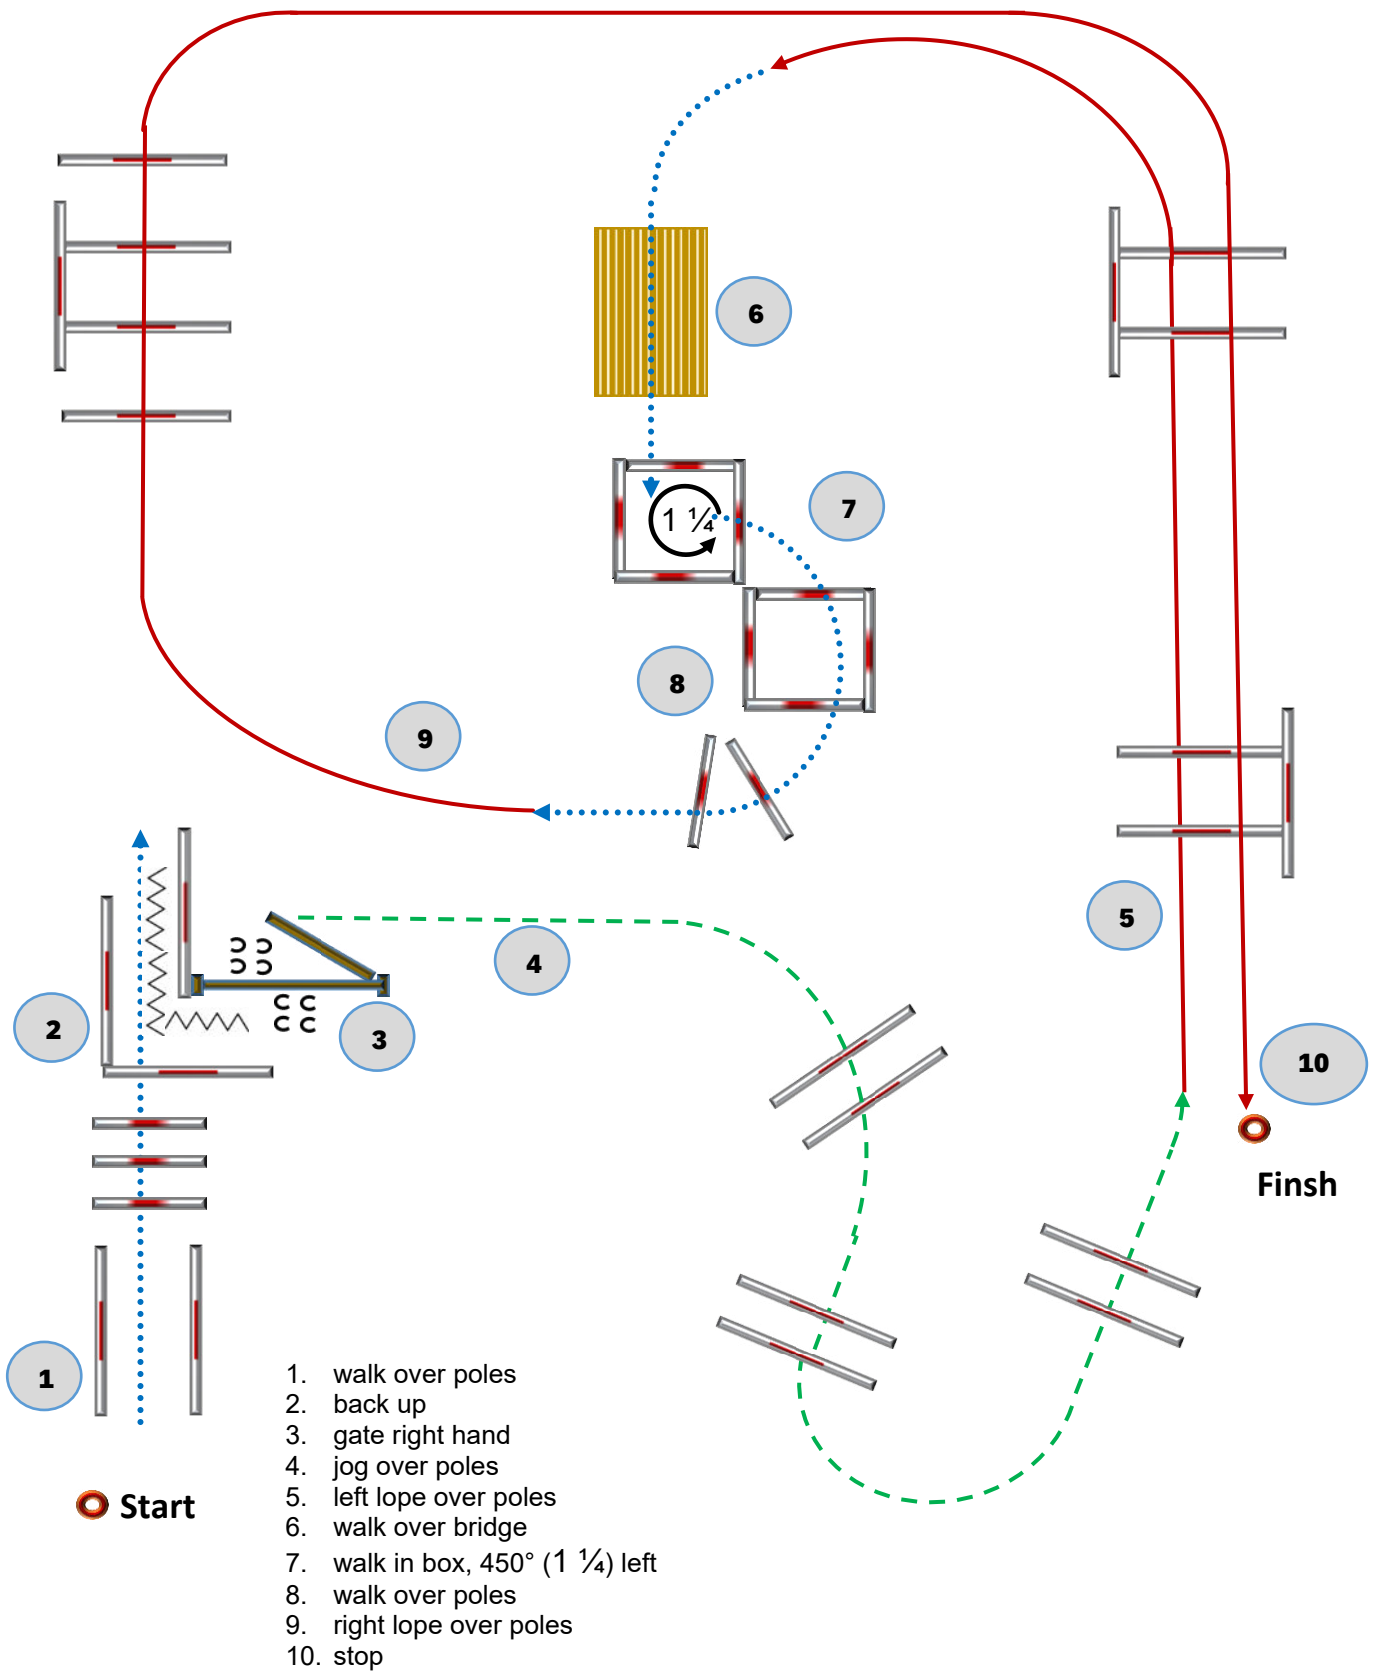

TRAIL (018) NSBA-OPEN

Trailparcours by M. Hexmann

Walk/Schritt	Jog/Trab	Lope/Galopp	Back up/Rückwärts	Sidepass/Seitwärts	Lead Change/Galoppwechsel	Marker	erhöhte Stange