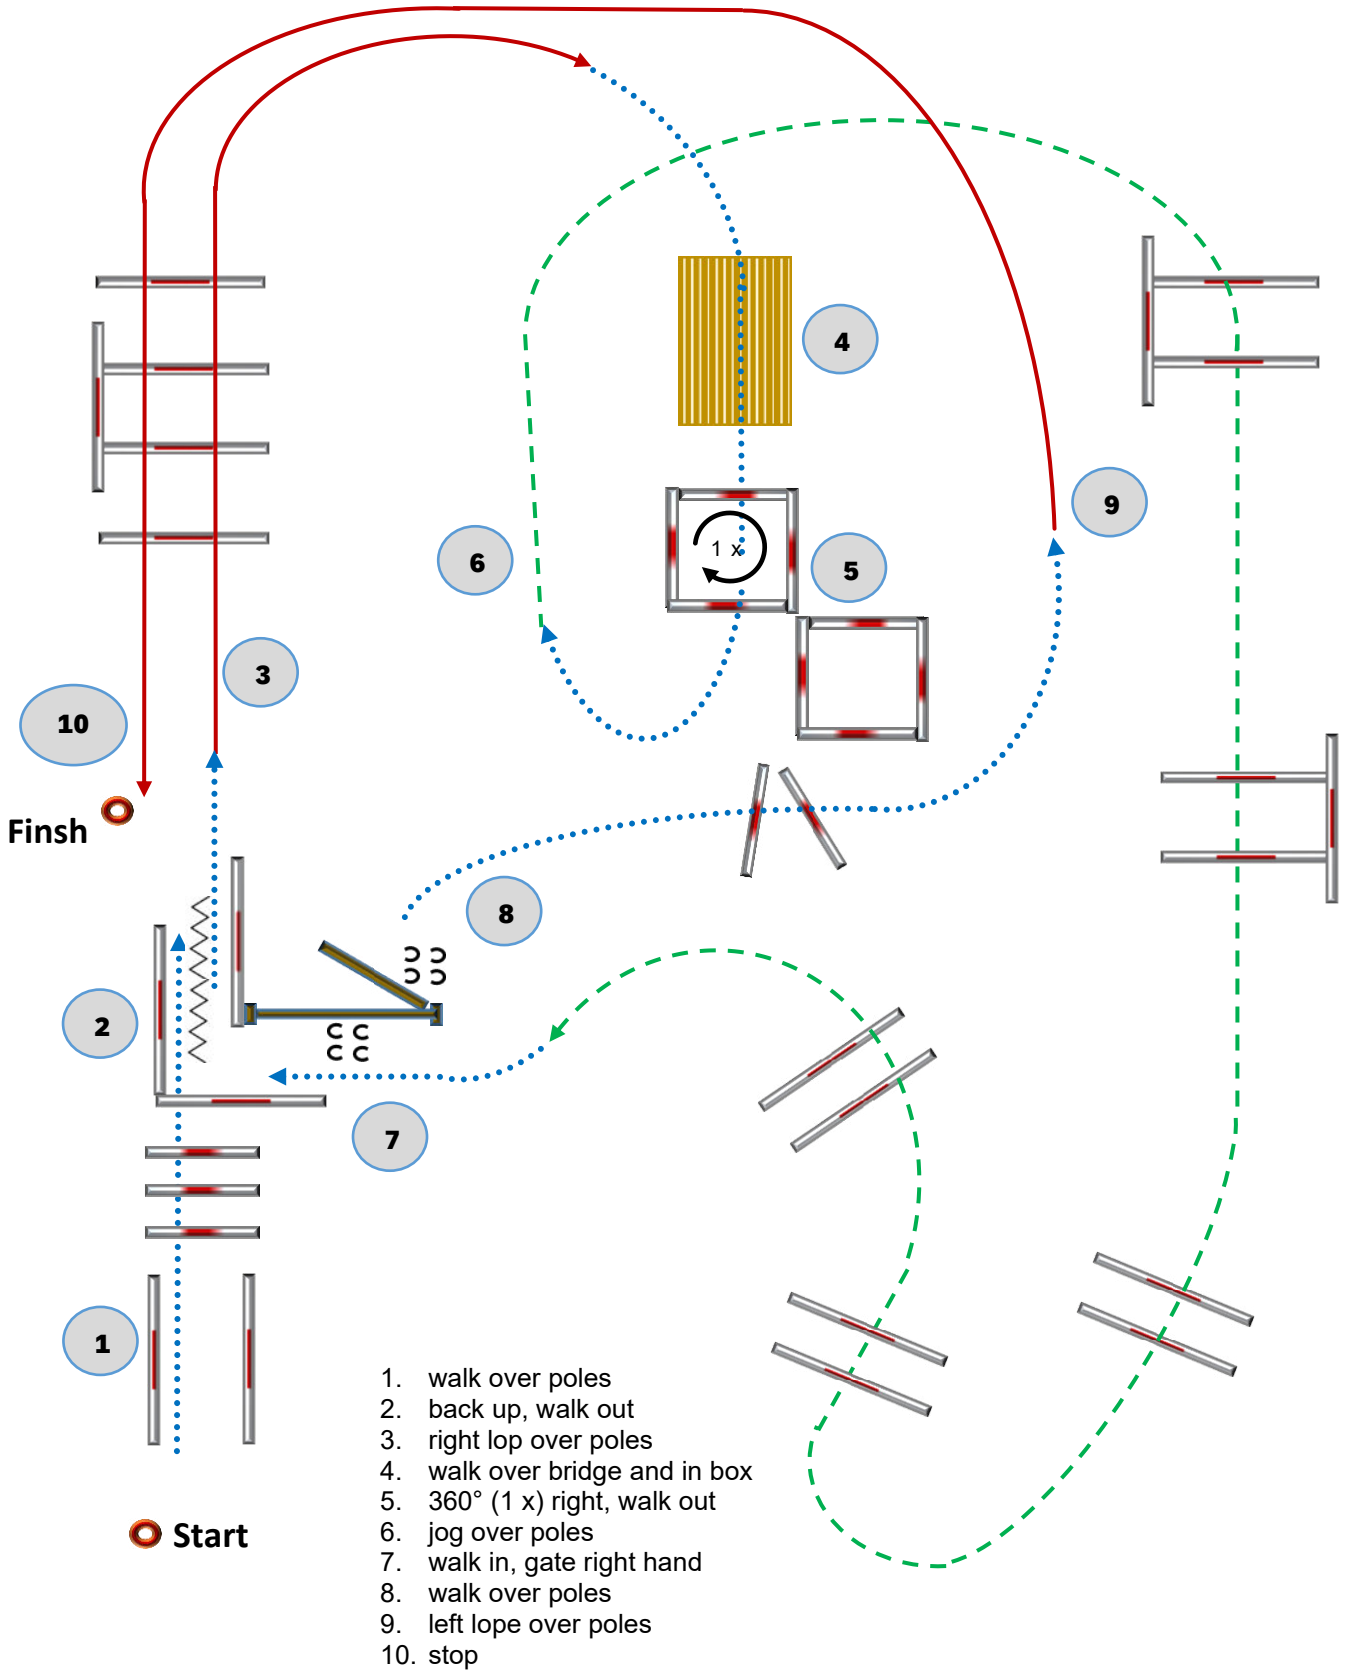

Walk/Schritt	Jog/Trab	Lope/Galopp	Back up/Rückwärts	Sidepass/Seitwärts	Lead Change/Galoppwechsel	Marker	erhöhte Stange

TRAIL (017) NSBA-NonPro

Trailparcours by M. Hexmann

Walk/Schritt	Jog/Trab	Lope/Galopp	Back up/Rückwärts	Sidepass/Seitwärts	Lead Change/Galoppwechsel	Marker	erhöhte Stange