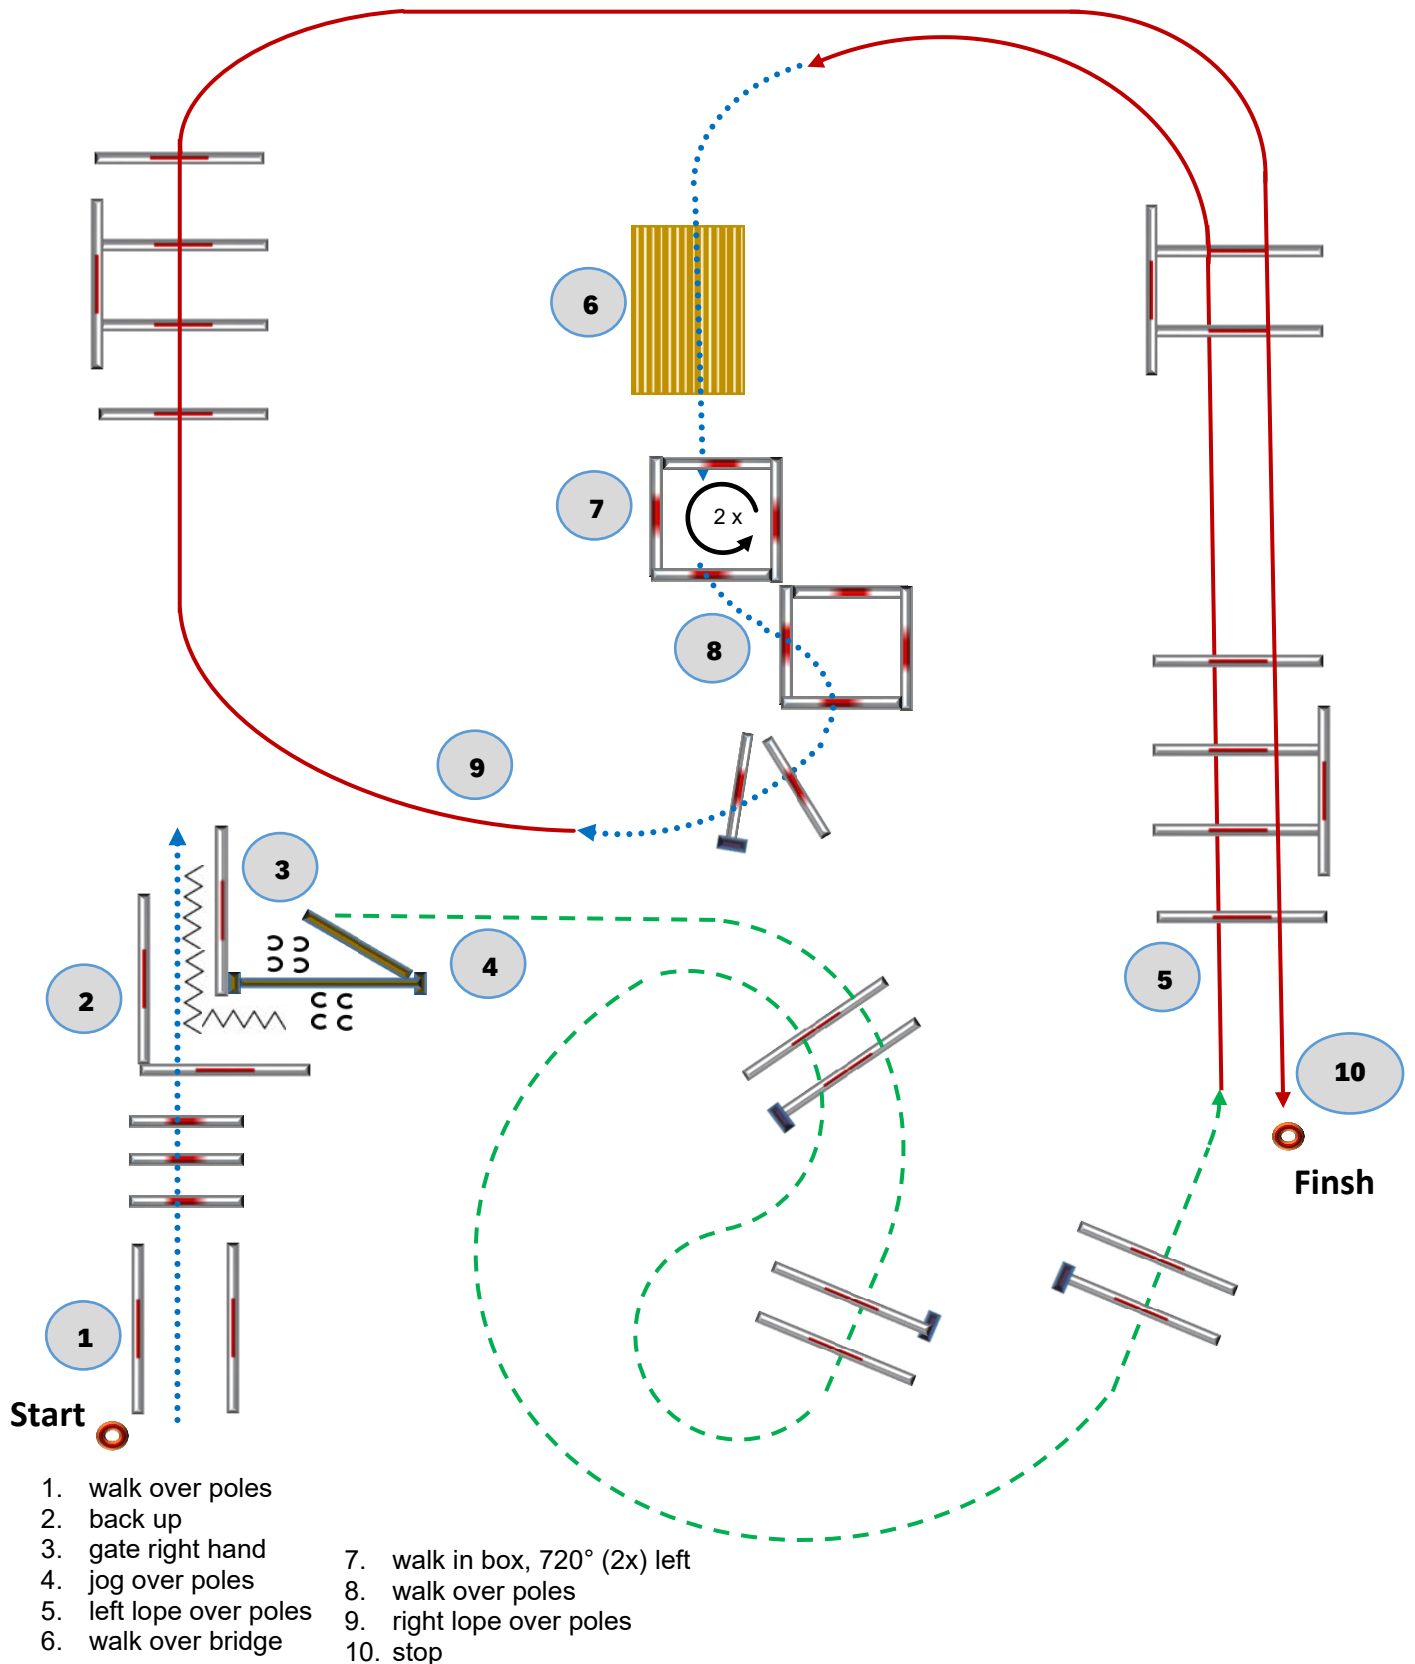

TRAIL (015) ZNS-Amateur

Trailparcours by M. Hexmann

Walk/Schritt	Jog/Trab	Lope/Galopp	Back up/Rückwärts	Sidepass/Seitwärts	Lead Change/Galoppwechsel	Marker	erhöhte Stange

TRAIL (016) ZNS-OPEN

Trailparcours by M. Hexmann

Walk/Schritt	Jog/Trab	Lope/Galopp	Back up/Rückwärts	Sidepass/Seitwärts	Lead Change/Galoppwechsel	Marker	erhöhte Stange

TRAIL (017) NSBA-NonPro

Trailparcours by M. Hexmann

Walk/Schritt	Jog/Trab	Lope/Galopp	Back up/Rückwärts	Sidepass/Seitwärts	Lead Change/Galoppwechsel	Marker	erhöhte Stange