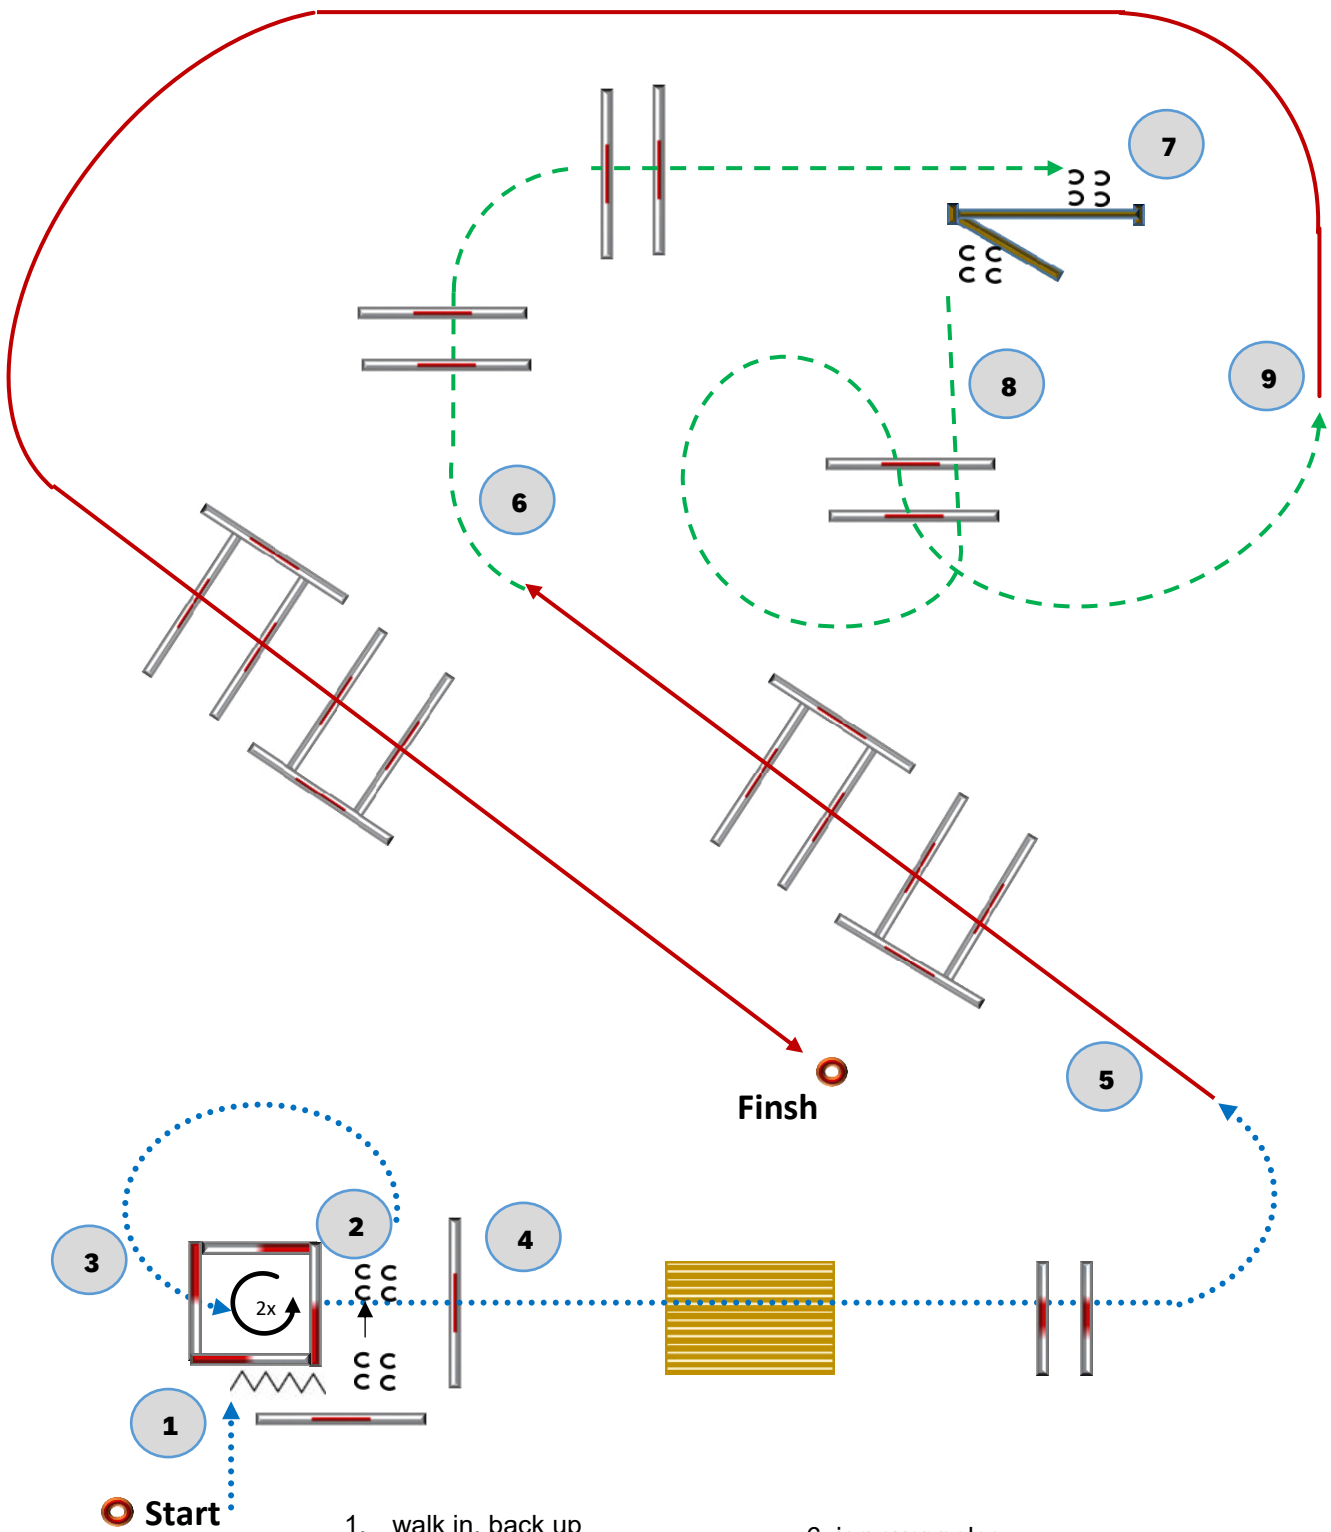

Walk/Schritt	Jog/Trab	Lope/Galopp	Back up/Rückwärts	Sidepass/Seitwärts	Lead Change/Galoppwechsel	Marker	erhöhte Stange

TRAIL (104) ZNS-AMATEUR

Trailparcours by M. Hexmann

1. walk over bridge
2. jog over poles
3. right lope over poles
4. walk over poles
5. 360° (1x) right, walk out
6. jog over poles
7. left lope over poles
8. jog, gate left hand

Walk/Schritt	Jog/Trab	Lope/Galopp	Back up/Rückwärts	Sidepass/Seitwärts	Lead Change/Galoppwechsel	Marker	erhöhte Stange

TRAIL (105) ZNS-Open

Trailparcours by M. Hexmann

Walk/Schritt	Jog/Trab	Lope/Galopp	Back up/Rückwärts	Sidepass/Seitwärts	Lead Change/Galoppwechsel	Marker	erhöhte Stange

TRAIL Senior (150) ZNS-Open

Trailparcours by M. Hexmann

- | | |
|--|---|
| <ol style="list-style-type: none"> 1. walk in, back up 2. sidepass R 3. walk in box, 720° (2x) left 4. walk over poles and bridge 5. right lope over poles | <ol style="list-style-type: none"> 6. jog over poles 7. gate right hand 8. jog over poles 9. walk, left lope over poles, stop |
|--|---|

Walk/Schritt	Jog/Trab	Lope/Galopp	Back up/Rückwärts	Sidepass/Seitwärts	Lead Change/Galoppwechsel	Marker	erhöhte Stange