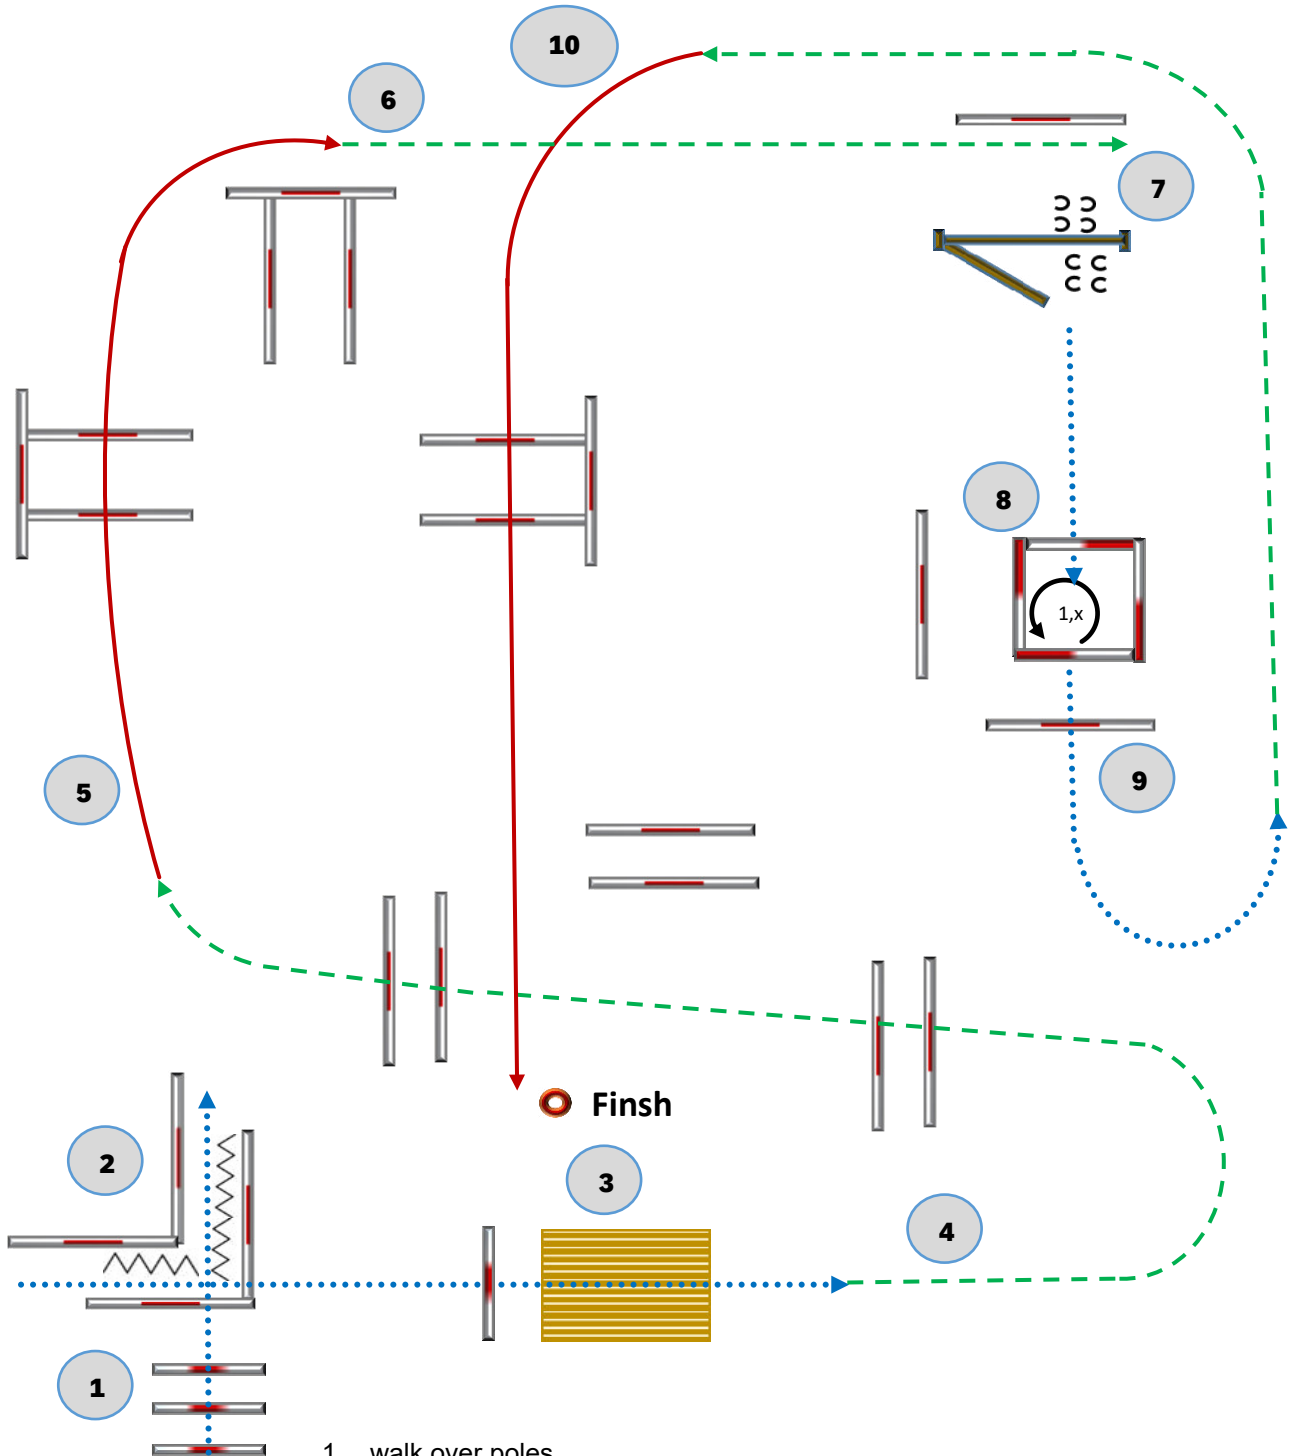

Walk/Schritt	Jog/Trab	Lope/Galopp	Back up/Rückwärts	Sidepass/Seitwärts	Lead Change/Galoppwechsel	Marker	erhöhte Stange

TRAIL (063) AQHA-Amateur

Trailparcours by M. Hexmann

Walk/Schritt	Jog/Trab	Lope/Galopp	Back up/Rückwärts	Sidepass/Seitwärts	Lead Change/Galoppwechsel	Marker	erhöhte Stange

TRAIL (064) AQHA-Youth

Trailparcours by M. Hexmann

- 1. walk over poles
- 2. back up
- 3. walk over poles and bridge
- 4. jog over poles
- 5. right lope over poles
- 6. jog
- 7. gate right hand
- 8. walk in box, 360° left (1x)
- 9. walk over poles, jog
- 10. left lope over poles, stop