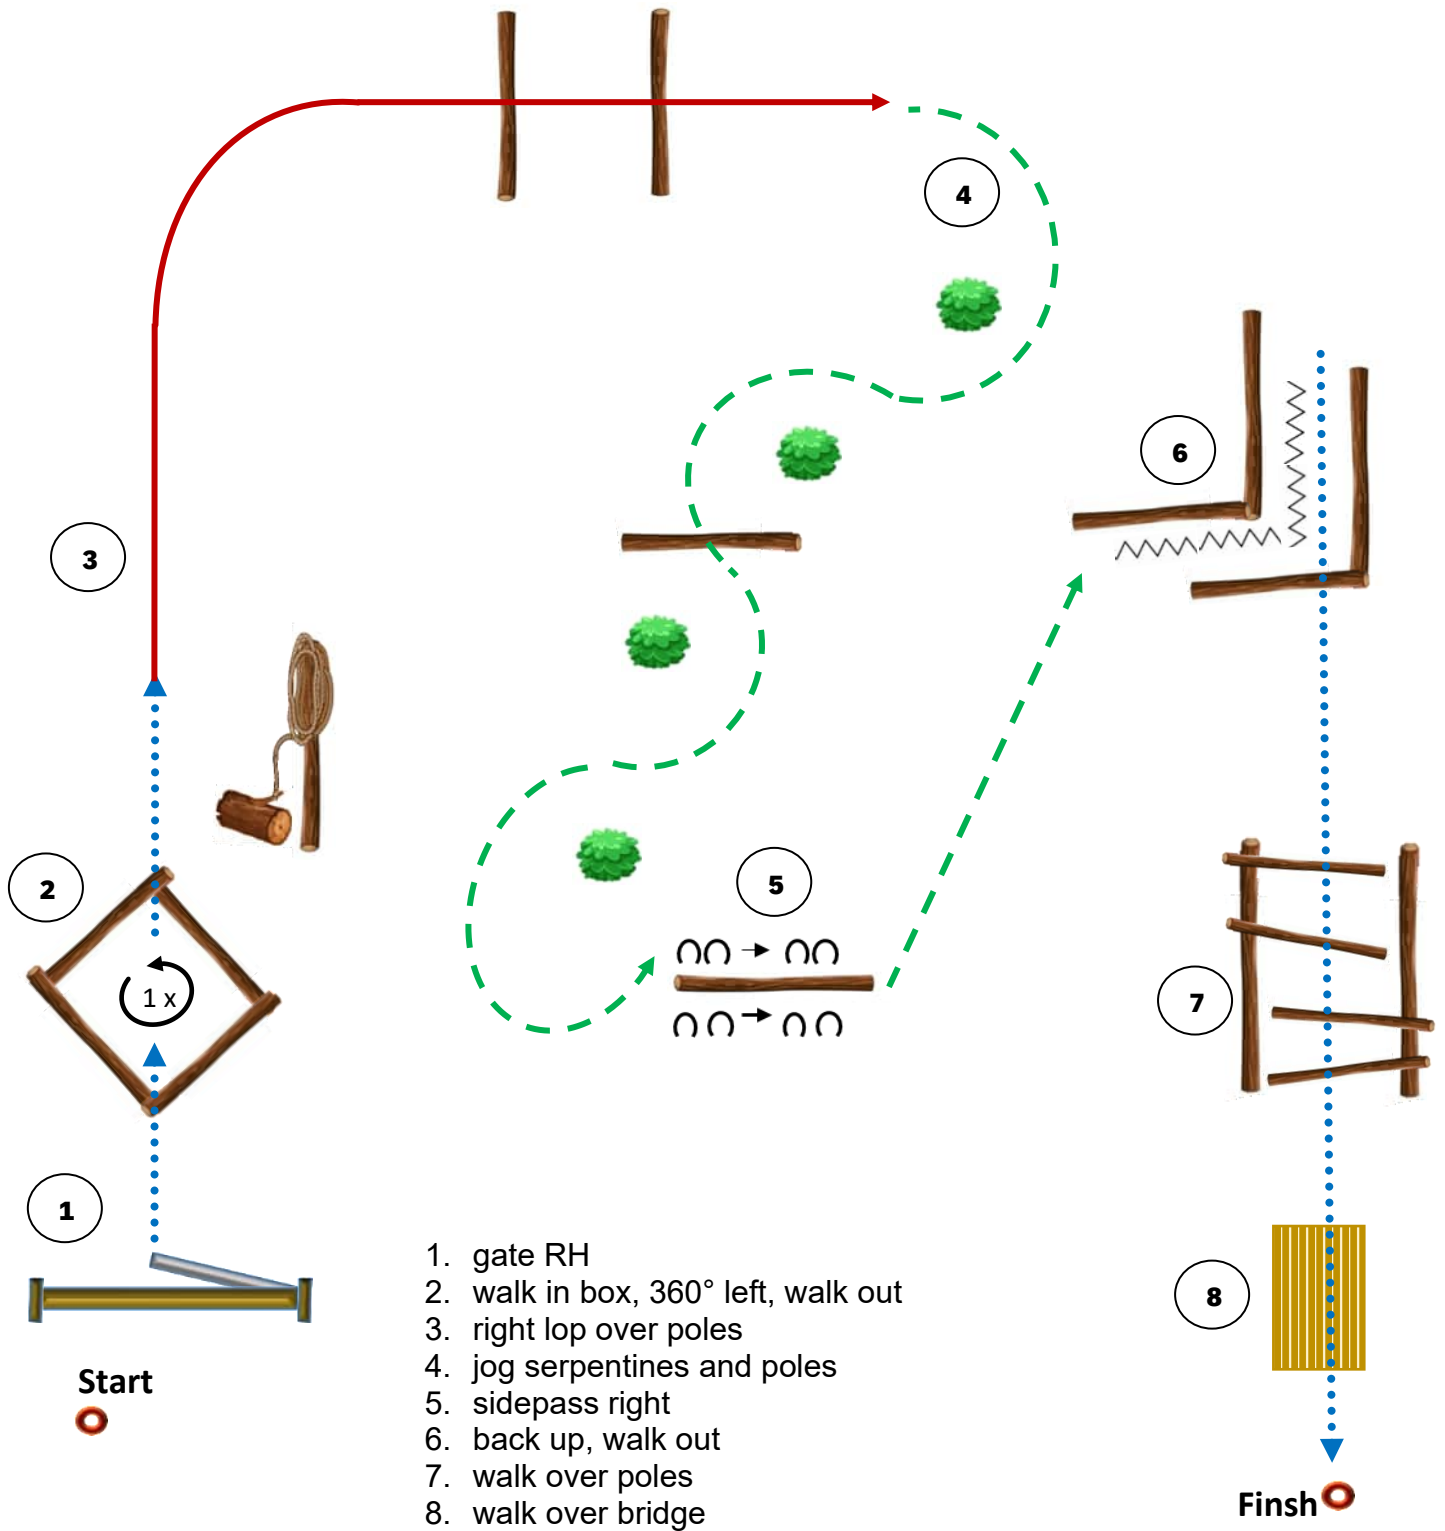

Trailparcours by M. Hexmann

Walk/Schritt
Stange

Jog/Trab

Lope/Galopp

Back up/Rückwärts

Sidepass/Seitwärts

Lead Change/Galoppwechsel

Marker

erhöhte

Ranch Trail (151) AQHA-OPEN

Trailparcours by M. Hexmann

Walk/Schritt Jog/Trab Lope/Galopp Back up/Rückwärts Sidepass/Seitwärts Lead Change/Galoppwechsel Marker erhöhte Stange

Ranch Trail (152) ZNS-YOUTH

Trailparcours by M. Hexmann

1. gate RH
2. walk in box, 360° left, walk out
3. right lop over poles
4. jog serpentines and poles
5. sidepass right
6. back up, walk out
7. walk over poles
8. walk over bridge

Walk/Schritt	Jog/Trab	Lope/Galopp	Back up/Rückwärts	Sidepass/Seitwärts	Lead Change/Galoppwechsel	Marker	erhöhte Stange
.....▶	---▶	→	⋈	↺	—	○	┌