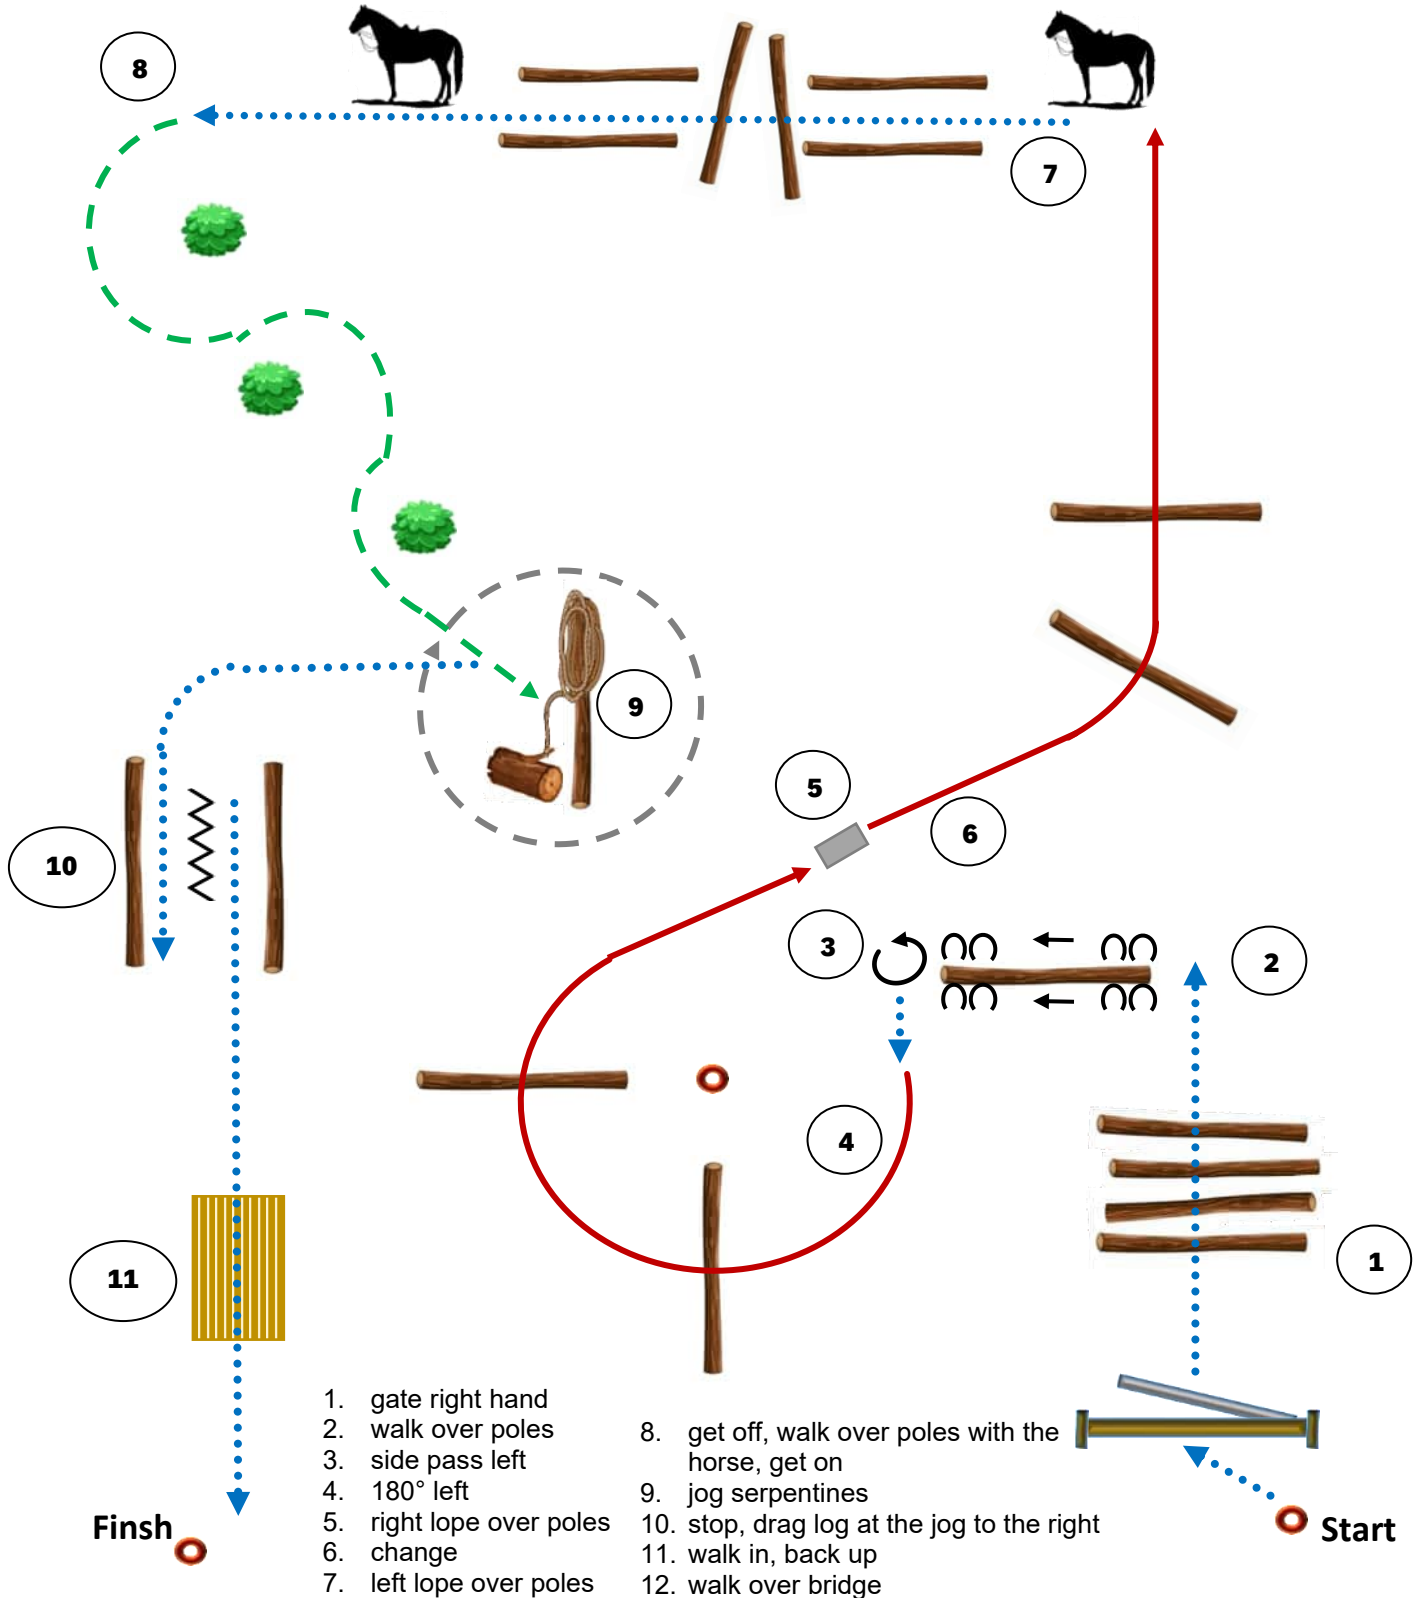

Ranch Trail (67) AQHA-AMATEUR

Trailparcours by M. Hexmann

Walk/Schritt	Jog/Trab	Lope/Galopp	Back up/Rückwärts	Sidepass/Seitwärts	Lead Change/Galoppwechsel	Marker	erhöhte Stange

Ranch Trail (68) AQHA-YOUTH

Trailparcours by M. Hexmann

Walk/Schritt	Jog/Trab	Lope/Galopp	Back up/Rückwärts	Sidepass/Seitwärts	Lead Change/Galoppwechsel	Marker	erhöhte Stange

Ranch Trail Challenge (109)

ZNS-Amateur

Trailparcours by M. Hexmann

Walk/Schritt	Jog/Trab	Lope/Galopp	Back up/Rückwärts	Sidepass/Seitwärts	Lead Change/Galoppwechsel	Marker	erhöhte Stange

Ranch Trail Challenge (110)

OPEN

Trailparcours by M. Hexmann

1. gate RH
2. walk over poles
3. jog serpentine
4. back up, jog
5. stop, drag log at the jog to the right
6. take the flag, left loop over poles, return the flag
7. sidepass right
8. turn 540° left
9. walk over bridge

Walk/Schritt	Jog/Trab	Lope/Galopp	Back up/Rückwärts	Sidepass/Seitwärts	Lead Change/Galoppwechsel	Marker	erhöhte Stange

Ranch Trail Challenge (111)

ZNS-Youth

Trailparcours by M. Hexmann

Walk/Schritt	Jog/Trab	Lope/Galopp	Back up/Rückwärts	Sidepass/Seitwärts	Lead Change/Galoppwechsel	Marker	erhöhte Stange
.....➔	---➔	—➔	⌋	↔	—	○	—