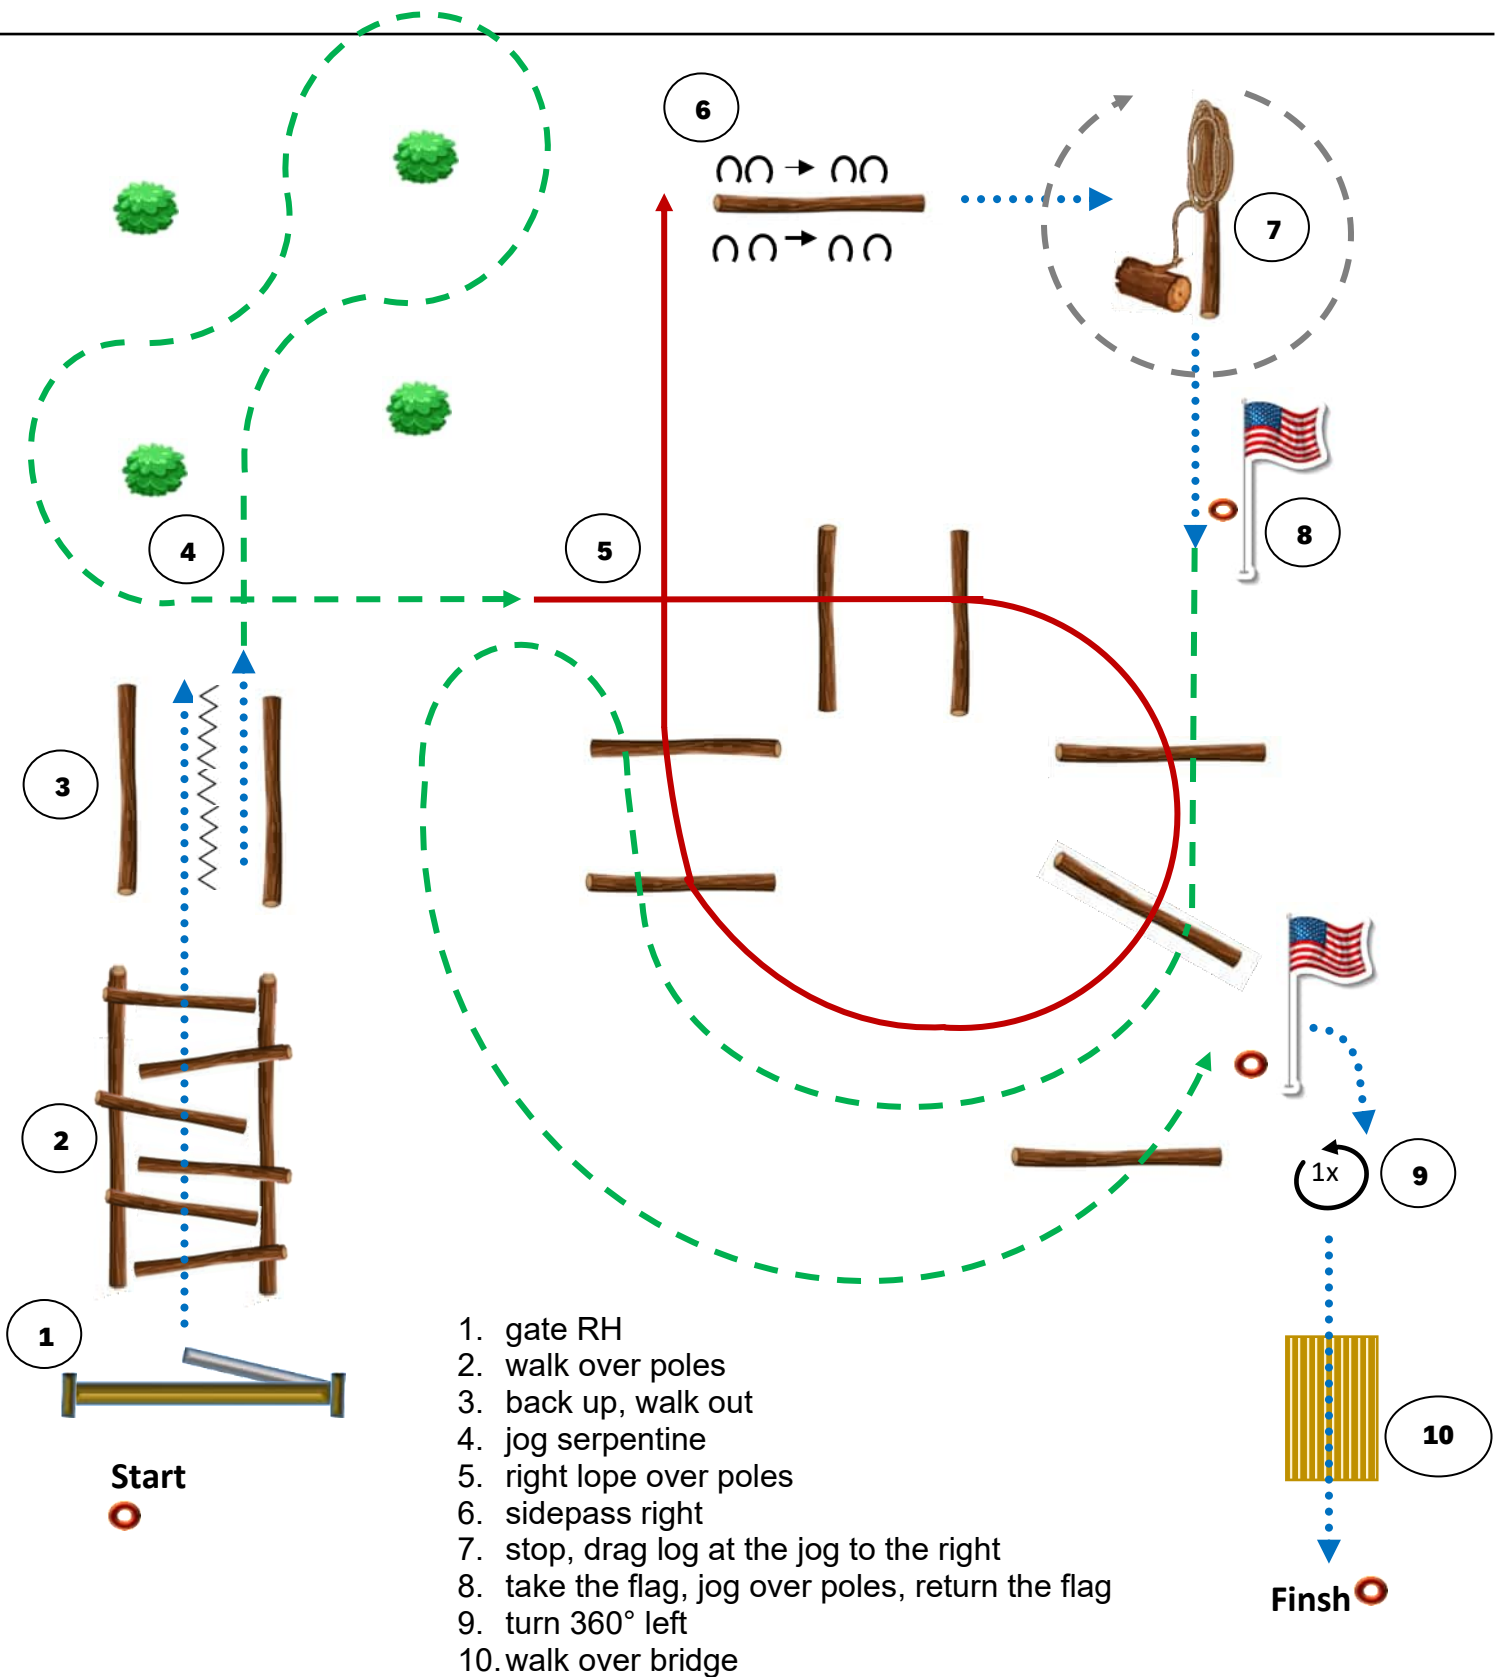

Ranch Trail (67) AQHA-AMATEUR

Trailparcours by M. Hexmann

Walk/Schritt	Jog/Trab	Lope/Galopp	Back up/Rückwärts	Sidepass/Seitwärts	Lead Change/Galoppwechsel	Marker	erhöhte Stange

Ranch Trail (68) AQHA-YOUTH

Trailparcours by M. Hexmann

Walk/Schritt	Jog/Trab	Lope/Galopp	Back up/Rückwärts	Sidepass/Seitwärts	Lead Change/Galoppwechsel	Marker	erhöhte Stange

Ranch Trail Challenge (109)

ZNS-Amateur

Trailparcours by M. Hexmann

Walk/Schritt	Jog/Trab	Lope/Galopp	Back up/Rückwärts	Sidepass/Seitwärts	Lead Change/Galoppwechsel	Marker	erhöhte Stange

Ranch Trail Challenge (110)

OPEN

Trailparcours by M. Hexmann

1. gate RH
2. walk over poles
3. jog serpentine
4. back up, jog
5. stop, drag log at the jog to the right
6. take the flag, left loop over poles, return the flag
7. sidepass right
8. turn 540° left
9. walk over bridge

Walk/Schritt	Jog/Trab	Lope/Galopp	Back up/Rückwärts	Sidepass/Seitwärts	Lead Change/Galoppwechsel	Marker	erhöhte Stange

Ranch Trail Challenge (111)

ZNS-Youth

Trailparcours by M. Hexmann

Walk/Schritt	Jog/Trab	Lope/Galopp	Back up/Rückwärts	Sidepass/Seitwärts	Lead Change/Galoppwechsel	Marker	erhöhte Stange
.....➔	---➔	—➔	⌋	↔	—	○	—