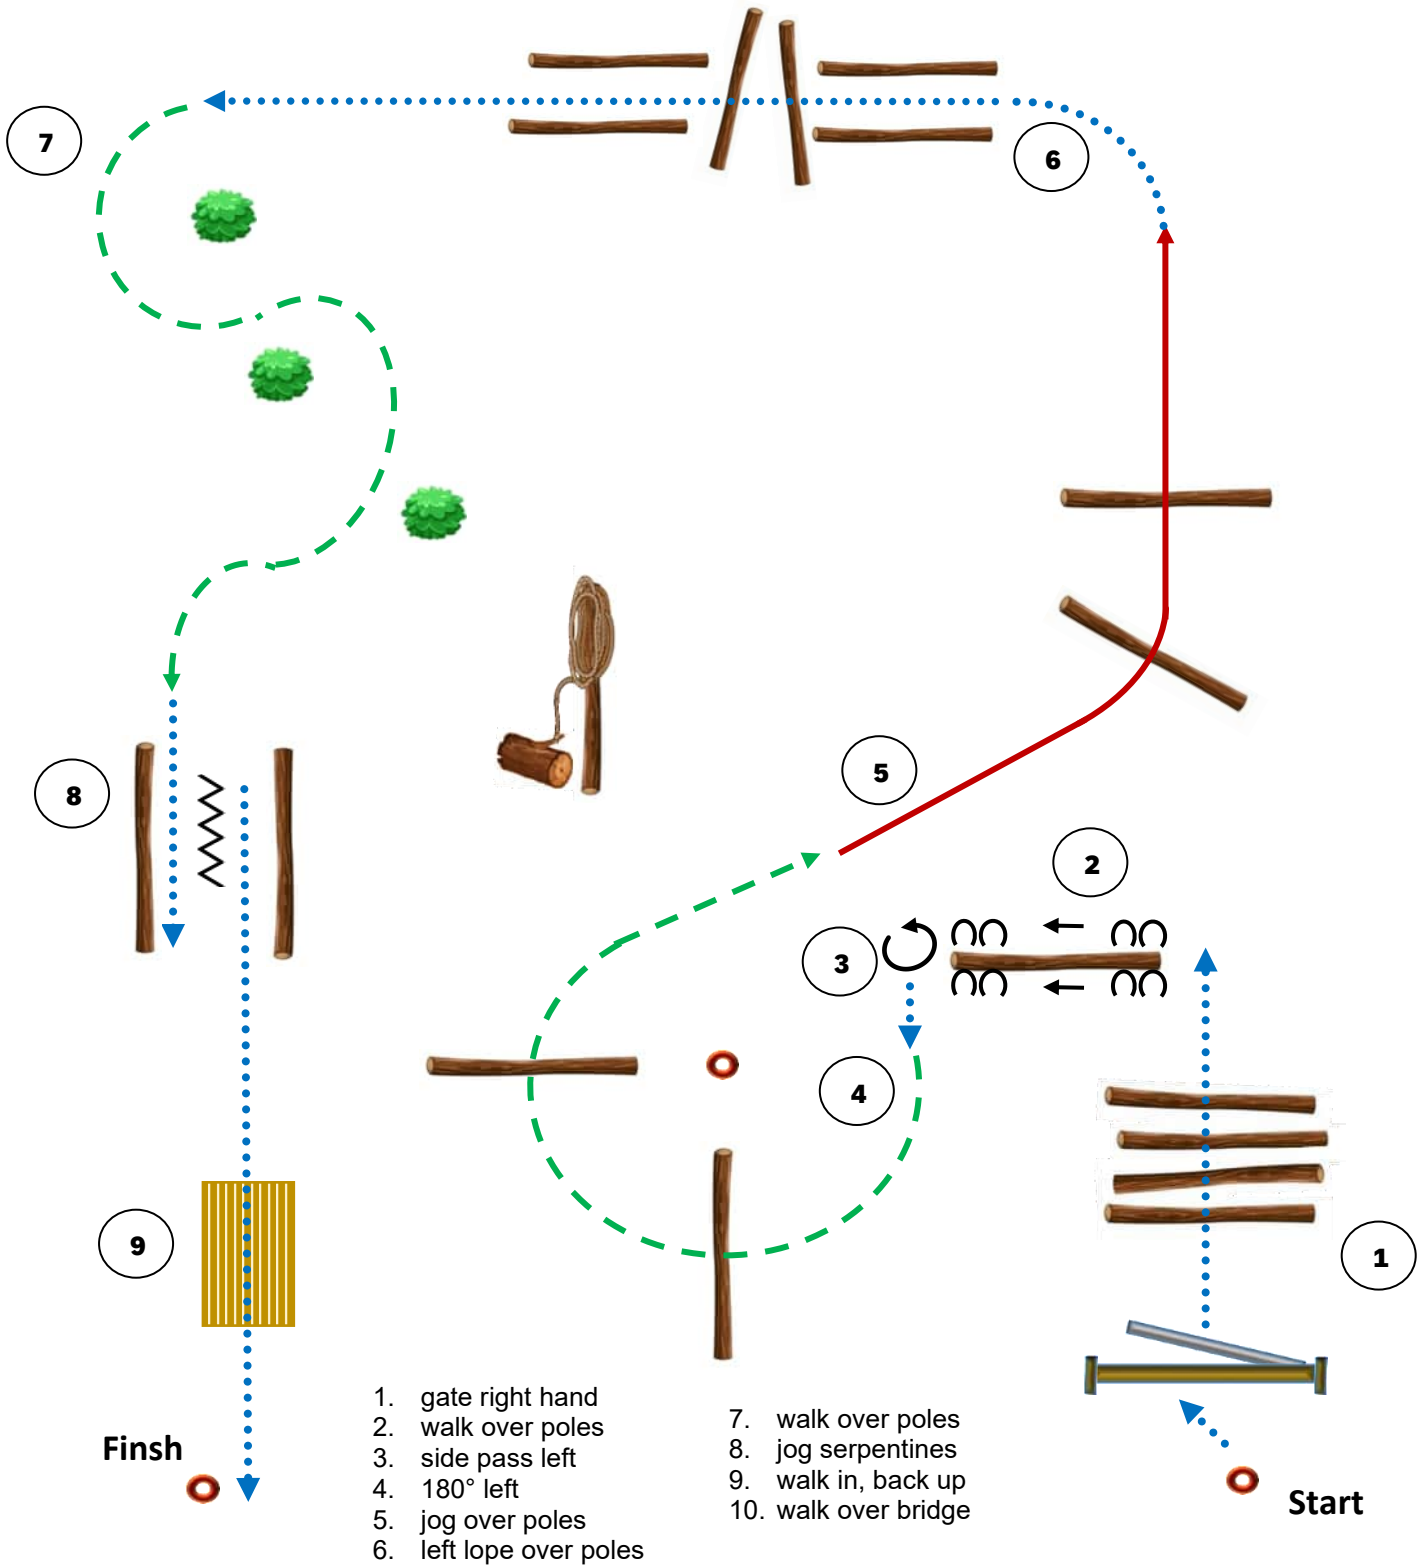

Ranch Trail (67) AQHA-AMATEUR

Trailparcours by M. Hexmann

Walk/Schritt	Jog/Trab	Lope/Galopp	Back up/Rückwärts	Sidepass/Seitwärts	Lead Change/Galoppwechsel	Marker	erhöhte Stange

Ranch Trail (68) AQHA-YOUTH

Trailparcours by M. Hexmann

Walk/Schritt	Jog/Trab	Lope/Galopp	Back up/Rückwärts	Sidepass/Seitwärts	Lead Change/Galoppwechsel	Marker	erhöhte Stange

Ranch Trail Challenge (109)

ZNS-Amateur

Trailparcours by M. Hexmann

Walk/Schritt	Jog/Trab	Lope/Galopp	Back up/Rückwärts	Sidepass/Seitwärts	Lead Change/Galoppwechsel	Marker	erhöhte Stange

Ranch Trail Challenge (110)

OPEN

Trailparcours by M. Hexmann

1. gate RH
2. walk over poles
3. jog serpentine
4. back up, jog
5. stop, drag log at the jog to the right
6. take the flag, left loop over poles, return the flag
7. sidepass right
8. turn 540° left
9. walk over bridge

Walk/Schritt	Jog/Trab	Lope/Galopp	Back up/Rückwärts	Sidepass/Seitwärts	Lead Change/Galoppwechsel	Marker	erhöhte Stange

Ranch Trail Challenge (111)

ZNS-Youth

Trailparcours by M. Hexmann

Walk/Schritt	Jog/Trab	Lope/Galopp	Back up/Rückwärts	Sidepass/Seitwärts	Lead Change/Galoppwechsel	Marker	erhöhte Stange
.....➔	---➔	—➔	⌋	↔	—	○	—