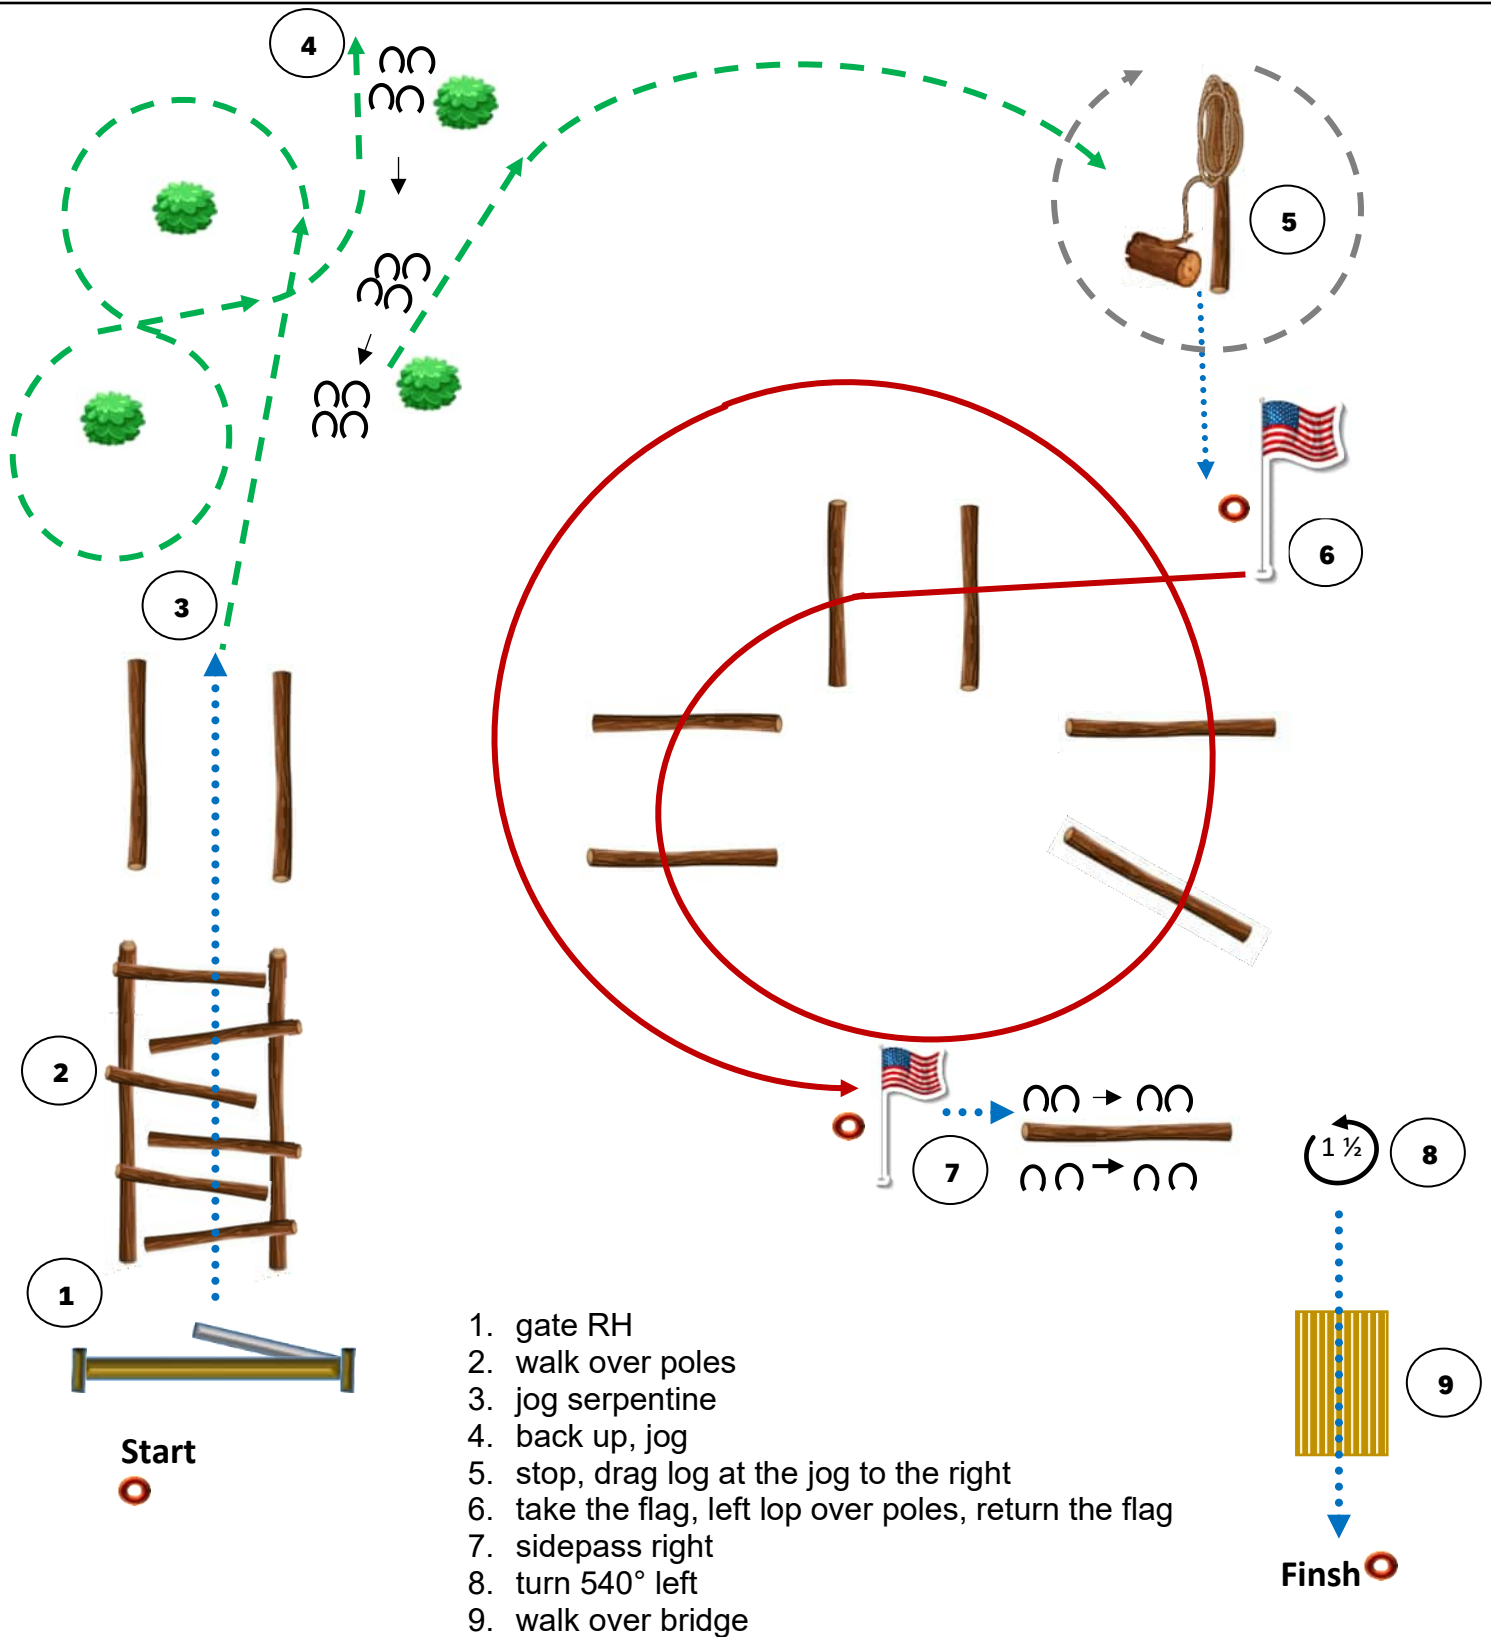

Ranch Trail (67) AQHA-AMATEUR

Trailparcours by M. Hexmann

Walk/Schritt	Jog/Trab	Lope/Galopp	Back up/Rückwärts	Sidepass/Seitwärts	Lead Change/Galoppwechsel	Marker	erhöhte Stange

Ranch Trail (68) AQHA-YOUTH

Trailparcours by M. Hexmann

Walk/Schritt	Jog/Trab	Lope/Galopp	Back up/Rückwärts	Sidepass/Seitwärts	Lead Change/Galoppwechsel	Marker	erhöhte Stange

Ranch Trail Challenge (109)

ZNS-Amateur

Trailparcours by M. Hexmann

Walk/Schritt	Jog/Trab	Lope/Galopp	Back up/Rückwärts	Sidepass/Seitwärts	Lead Change/Galoppwechsel	Marker	erhöhte Stange

Ranch Trail Challenge (110)

OPEN

Trailparcours by M. Hexmann

1. gate RH
2. walk over poles
3. jog serpentine
4. back up, jog
5. stop, drag log at the jog to the right
6. take the flag, left loop over poles, return the flag
7. sidepass right
8. turn 540° left
9. walk over bridge

Walk/Schritt	Jog/Trab	Lope/Galopp	Back up/Rückwärts	Sidepass/Seitwärts	Lead Change/Galoppwechsel	Marker	erhöhte Stange

Ranch Trail Challenge (111)

ZNS-Youth

Trailparcours by M. Hexmann

Walk/Schritt	Jog/Trab	Lope/Galopp	Back up/Rückwärts	Sidepass/Seitwärts	Lead Change/Galoppwechsel	Marker	erhöhte Stange
.....➔	---➔	—➔	⌋	↔	—	○	—